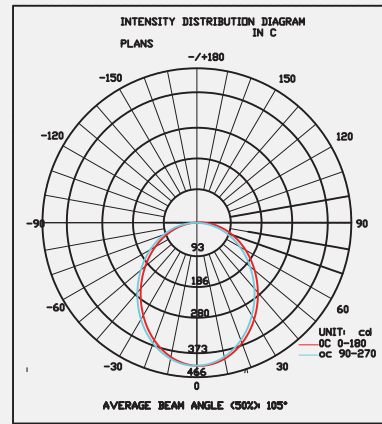

## Product Information Ürün Bilgisi

Product Name Ürün Adı	Part Number Parti/Parça Numarası	Color Temperature Renk Sıcaklığı	Luminous flux Işık Akısı	IP rating IP Koruma Derecesi	Color Rendering Index(CRI) Renkssel geriverim
Down Light Aşağı Işık	DL33-T1-3-12W-3000K DL33-T1-3-12W-4000K DL33-T1-3-12W-6000K	3000K 4000K 6000K	1155 Lumen 1155 Lümen	IP20	85%
Power Güç	Input Voltage Giriş Gerilimi	Lumen/Watt Lümen/Vat	Lifespan Yaşam Süresi	beam angle Hüzme/Demet Açısı	
12 Watt 12 Vat	200-230 VAC	95	50,000 Hrs 50,000 Saat	120°	
	Dimensions Boyutlar	Warrenty Garanti Süresi	Driver Sürücü		
	110mm outside Dimension * 50mm * 95mm cut out 110mm dış ölçü * 50mm * 95mm silüet	3 years 3 yıl	on/off with 4 protection level (Can be dimmable based on request) koruma seviyesine sahip açık/kapalı modu (İstek üzerine ayarlanabilir)		

### Photometric Fotometrik

Photometry 2800K

Photometry 2800K

Photometry 4000K

Photometry 4000K

Order Code  
Sipariş Kodu

Color Temperature  
Renk sıcaklığı

Power  
Güç