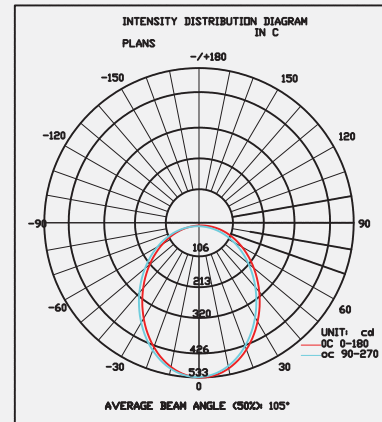

## Product Information Ürün Bilgisi

Product Name Ürün Adı	Part Number Parti/Parça Numarası	Color Temperature Renk Sıcaklığı	Luminous flux Işık Akısı	IP rating IP Koruma Derecesi	Color Rendering Index(CRI) Renkssel geriverim
Down Light Aşağı Işık	DL33-T1-3-12W-3000K DL33-T1-3-12W-4000K DL33-T1-3-12W-6000K	3000K 4000K 6000K	1155 Lumen 1155 Lümen	IP20	85%
Power Güç	Input Voltage Giriş Gerilimi	Lumen/Watt Lümen/Vat	Lifespan Yaşam Süresi	beam angle Hüzme/Demet Açısı	
12 Watt 12 Vat	200-230 VAC	95	50,000 Hrs 50,000 Saat	120°	
	Dimensions Boyutlar	Warrenty Garanti Süresi	Driver Sürücü		
	110mm outside Dimension * 50mm * 95mm cut out 110mm dış ölçü * 50mm * 95mm silüet	3 years 3 yıl	on/off with 4 protection level (Can be dimmable based on request) koruma seviyesine sahip açık/kapalı modu (İstek üzerine ayarlanabilir)		

### Photometric Fotometrik

Photometry 2800K

Photometry 2800K

Photometry 4000K

Photometry 4000K

Order Code  
Sipariş Kodu

Color Temperature  
Renk sıcaklığı

Power  
Güç