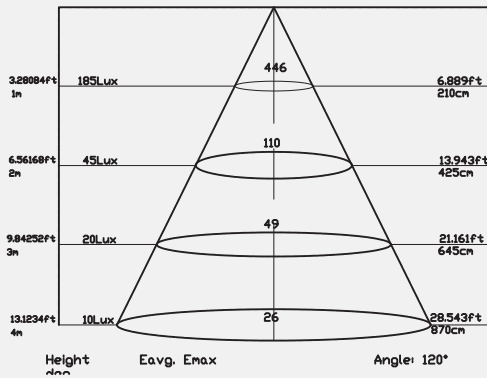

## Product Information Ürün Bilgisi

Product Name Ürün Adı	Part Number Parti/Parça Numarası	Color Temperature Renk Sıcaklığı	Luminous flux Işık Akısı	IP rating IP Koruma Derecesi	Color Rendering Index(CRI) Renkssel geriverim
Down Light Aşağı Işık	DL33-T1-3-12W-3000K DL33-T1-3-12W-4000K DL33-T1-3-12W-6000K	3000K 4000K 6000K	1155 Lumen 1155 Lümen	IP20	85%
Power Güç	Input Voltage Giriş Gerilimi	Lumen/Watt Lümen/Vat	Lifespan Yaşam Süresi	beam angle Hüzme/Demet Açısı	
12 Watt 12 Vat	200-230 VAC	95	50,000 Hrs 50,000 Saat	120°	
	Dimensions Boyutlar	Warrenty Garanti Süresi	Driver Sürücü		
	110mm outside Dimension * 50mm * 95mm cut out 110mm dış ölçü * 50mm * 95mm silüet	3 years 3 yıl	on/off with 4 protection level (Can be dimmable based on request) koruma seviyesine sahip açık/kapalı modu (İstek üzerine ayarlanabilir)		

### Photometric Fotometrik

Photometry 2800K

Photometry 2800K

Photometry 4000K

Photometry 4000K

Order Code  
Sipariş Kodu

Color Temperature  
Renk sıcaklığı

Power  
Güç