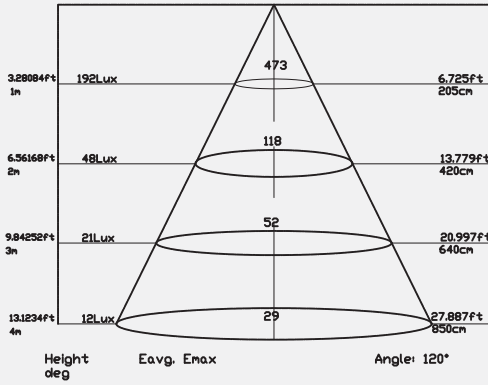

Photometric Fotometrik

Photometry 2800K