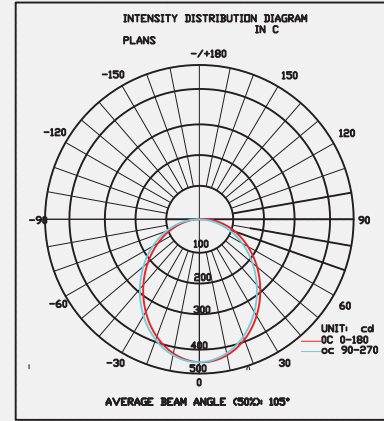

## Product Information Ürün Bilgisi

Product Name Ürün Adı	Part Number Parti/Parça Numarası	Color Temperature Renk Sıcaklığı	Luminous flux Işık Akısı	IP rating IP Koruma Derecesi	Color Rendering Index(CRI) Renksel geriverim
Down Light Aşağı Işık	DL33-T1-3.5-15W-3000K DL33-T1-3.5-15W-4000K DL33-T1-3.5-15W-6000K	3000K 4000K 6000K	1478 Lumen 1478 Lümen	IP20	85%
Power Güç	Input Voltage Giriş Gerilimi	Lumen/Watt Lümen/Vat	Lifespan Yaşam Süresi	beam angle Hüzme/Demet Açısı	
15 Watt 15 Vat	200-230 VAC	95	50,000 Hrs 50,000 Saat	120°	
	Dimensions Boyutlar	Warrenty Garanti Süresi	Driver Sürücü		
	115mm outside Dimension * 50mm * 100mm cut out 115mm dış ölçü * 50mm * 100mm silüet	3 years 3 yıl	on/off with 4 protection level (Can be dimmable based on request) koruma seviyesine sahip açık/kapalı modu (İstek üzerine ayarlanabilir)		

### Photometric Fotometrik

Photometry 2800K

Photometry 2800K

Photometry 4000K

Photometry 4000K

Order Code  
Sipariş Kodu

Color Temperature  
Renk sıcaklığı

Power  
Güç