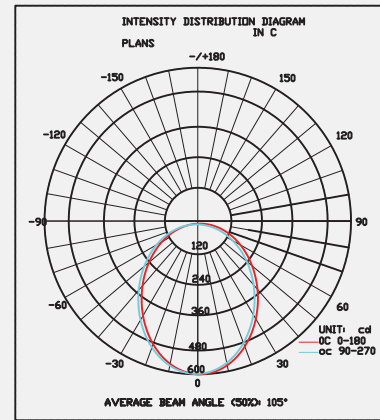

## Product Information Ürün Bilgisi

Product Name Ürün Adı	Part Number Parti/Parça Numarası	Color Temperature Renk Sıcaklığı	Luminous flux Işık Akısı	IP rating IP Koruma Derecesi	Color Rendering Index(CRI) Renksel geriverim
Down Light Aşağı Işık	DL33-T1-3.5-15W-3000K DL33-T1-3.5-15W-4000K DL33-T1-3.5-15W-6000K	3000K 4000K 6000K	1478 Lumen 1478 Lümen	IP20	85%
Power Güç	Input Voltage Giriş Gerilimi	Lumen/Watt Lümen/Vat	Lifespan Yaşam Süresi	beam angle Hüzme/Demet Açısı	
15 Watt 15 Vat	200-230 VAC	95	50,000 Hrs 50,000 Saat	120°	
	Dimensions Boyutlar	Warrenty Garanti Süresi	Driver Sürücü		
	115mm outside Dimension * 50mm * 100mm cut out 115mm dış ölçü * 50mm * 100mm silüet	3 years 3 yıl	on/off with 4 protection level (Can be dimmable based on request) koruma seviyesine sahip açık/kapalı modu (İstek üzerine ayarlanabilir)		

### Photometric Fotometrik

Photometry 2800K

Photometry 2800K

Photometry 4000K

Photometry 4000K

Order Code  
Sipariş Kodu

Color Temperature  
Renk sıcaklığı

Power  
Güç