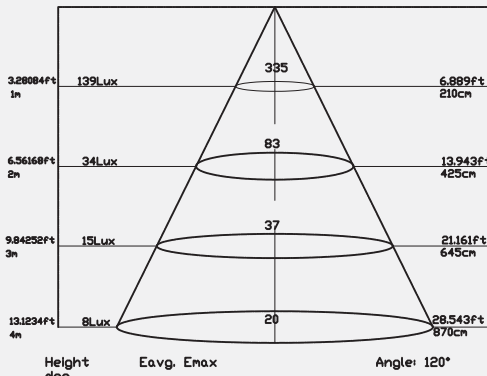

Product Information Ürün Bilgisi

Product Name Ürün Adı	Part Number Parti/Parça Numarası	Color Temperature Renk Sıcaklığı	Luminous flux Işık Akısı	IP rating IP Koruma Derecesi	Color Rendering Index(CRI) Renkssel geriverim
Down Light Aşağı ışık	DL33-T1-2.5 -9W-3000K DL33-T1-2.5 -9W-4000K DL33-T1-2.5 -9W-6000K	3000K 4000K 6000K	855 Lumen 855 Lümen	IP20	85%
Power Güç	Input Voltage Giriş Gerilimi	Lumen/Watt Lümen/Vat	Lifespan Yaşam Süresi	beam angle Hüzme/Demet Açısı	
9Watt 9Vat	200-230 VAC	95	50,000 Hrs 50,000 Saat	120°	
	Dimensions Boyutlar	Warrenty Garanti Süresi	Driver Sürücü		
	90mm outside Dimension * 45mm * 80mm cut out 90mm dış ölçü * 45mm * 80mm silüet	3 years 3 yıl	on/off with 4 protection level (Can be dimmable based on request) koruma seviyesine sahip açık/kapalı modu (İstek üzerine ayarlanabilir)		

DOWN LIGHT

Aşağı Işık

Photometric Fotometrik

Photometry 2800K

Photometry 2800K

Photometry 4000K

Photometry 4000K

Order Code
Sipariş Kodu

Color Temperature
Renk sıcaklığı

Power
Güç

DL33-T1-2.5-9W-3000K
DL33-T1-2.5-9W-4000K
DL33-T1-2.5-9W-6000K

3000K
4000K
6000K

9
9
9