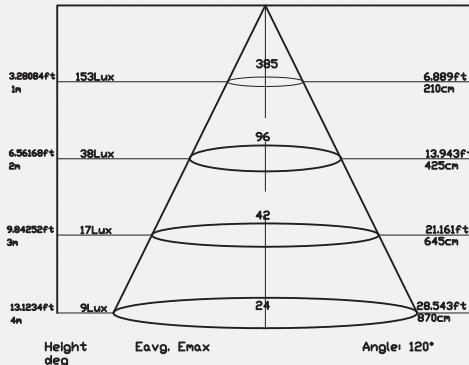

Product Information Ürün Bilgisi

Product Name Ürün Adı	Part Number Parti/Parça Numarası	Color Temperature Renk Sıcaklığı	Luminous flux Işık Akısı	IP rating IP Koruma Derecesi	Color Rendering Index(CRI) Renkssel geriverim
Down Light Aşağı ışık	DL33-T1-2.5 -9W-3000K DL33-T1-2.5 -9W-4000K DL33-T1-2.5 -9W-6000K	3000K 4000K 6000K	855 Lumen 855 Lümen	IP20	85%
Power Güç	Input Voltage Giriş Gerilimi	Lumen/Watt Lümen/Vat	Lifespan Yaşam Süresi	beam angle Hüzme/Demet Açısı	
9Watt 9Vat	200-230 VAC	95	50,000 Hrs 50,000 Saat	120°	
	Dimensions Boyutlar	Warrenty Garanti Süresi	Driver Sürücü		
	90mm outside Dimension * 45mm * 80mm cut out 90mm dış ölçü * 45mm * 80mm silüet	3 years 3 yıl	on/off with 4 protection level (Can be dimmable based on request) koruma seviyesine sahip açık/kapalı modu (İstek üzerine ayarlanabilir)		

DOWN LIGHT

Aşağı Işık

Photometric Fotometrik

Photometry 2800K

Photometry 2800K

Photometry 4000K

Photometry 4000K

Order Code
Sipariş Kodu

Color Temperature
Renk sıcaklığı

Power
Güç

DL33-T1-2.5-9W-3000K
DL33-T1-2.5-9W-4000K
DL33-T1-2.5-9W-6000K

3000K
4000K
6000K

9
9
9