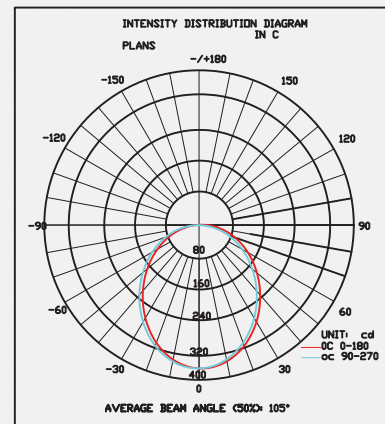

Product Information Ürün Bilgisi

Product Name Ürün Adı	Part Number Parti/Parça Numarası	Color Temperature Renk Sıcaklığı	Luminous flux Işık Akısı	IP rating IP Koruma Derecesi	Color Rendering Index(CRI) Renkssel geriverim
Down Light Aşağı ışık	DL33-T1-2.5 -9W-3000K DL33-T1-2.5 -9W-4000K DL33-T1-2.5 -9W-6000K	3000K 4000K 6000K	855 Lumen 855 Lümen	IP20	85%
Power Güç	Input Voltage Giriş Gerilimi	Lumen/Watt Lümen/Vat	Lifespan Yaşam Süresi	beam angle Hüzme/Demet Açısı	
9Watt 9Vat	200-230 VAC	95	50,000 Hrs 50,000 Saat	120°	
	Dimensions Boyutlar	Warrenty Garanti Süresi	Driver Sürücü		
	90mm outside Dimension * 45mm * 80mm cut out 90mm dış ölçü * 45mm * 80mm silüet	3 years 3 yıl	on/off with 4 protection level (Can be dimmable based on request) koruma seviyesine sahip açık/kapalı modu (İstek üzerine ayarlanabilir)		

DOWN LIGHT

Aşağı Işık

Photometric Fotometrik

Photometry 2800K

Photometry 2800K

Photometry 4000K

Photometry 4000K

Order Code
Sipariş Kodu

Color Temperature
Renk sıcaklığı

Power
Güç

DL33-T1-2.5-9W-3000K
DL33-T1-2.5-9W-4000K
DL33-T1-2.5-9W-6000K

3000K
4000K
6000K

9
9
9