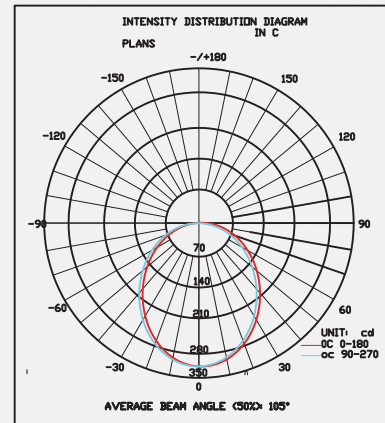

Product Information Ürün Bilgisi

Product Name Ürün Adı	Part Number Parti/Parça Numarası	Color Temperature Renk Sıcaklığı	Luminous flux Işık Akısı	IP rating IP Koruma Derecesi	Color Rendering Index(CRI) Renkssel geriverim
Down Light Aşağı ışık	DL33-T1-2.5 -9W-3000K DL33-T1-2.5 -9W-4000K DL33-T1-2.5 -9W-6000K	3000K 4000K 6000K	855 Lumen 855 Lümen	IP20	85%
Power Güç	Input Voltage Giriş Gerilimi	Lumen/Watt Lümen/Vat	Lifespan Yaşam Süresi	beam angle Hüzme/Demet Açısı	
9Watt 9Vat	200-230 VAC	95	50,000 Hrs 50,000 Saat	120°	
	Dimensions Boyutlar	Warrenty Garanti Süresi	Driver Sürücü		
	90mm outside Dimension * 45mm * 80mm cut out 90mm dış ölçü * 45mm * 80mm silüet	3 years 3 yıl	on/off with 4 protection level (Can be dimmable based on request) koruma seviyesine sahip açık/kapalı modu (İstek üzerine ayarlanabilir)		

DOWN LIGHT

Aşağı Işık

Photometric Fotometrik

Photometry 2800K

Photometry 2800K

Photometry 4000K

Photometry 4000K

Order Code
Sipariş Kodu

Color Temperature
Renk sıcaklığı

Power
Güç

DL33-T1-2.5-9W-3000K
DL33-T1-2.5-9W-4000K
DL33-T1-2.5-9W-6000K

3000K
4000K
6000K

9
9
9