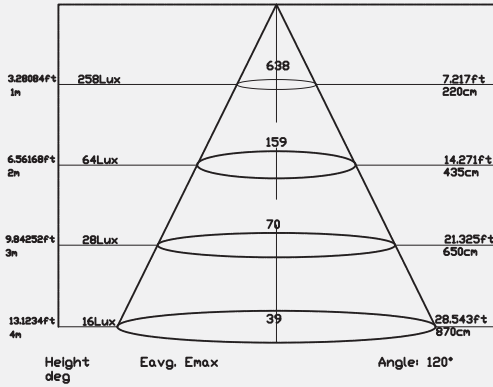

18 w

Product Information Ürün Bilgisi

Product Name Ürün Adı	Part Number Parti/Parça Numarası	Color Temperature Renk Sıcaklığı	Luminous flux Işık Akısı	IP rating IP Koruma Derecesi	Color Rendering Index(CRI) Renksel geriverim
Down Light Aşağı Işık	DL33-T1-4-18W-3000K DL33-T1-4-18W-4000K DL33-T1-4-18W-6000K	3000K 4000K 6000K	1755 Lumen 1755 Lümen	IP20	85%
Power Güç	Input Voltage Giriş Gerilimi	Lumen/Watt Lümen/Vat	Lifespan Yaşam Süresi	beam angle Hüzme/Demet Açısı	
18Watt 18Wat	200-230 VAC	95	50,000 Hrs 50,000 Saat	120°	
	Dimensions Boyutlar	Warrenty Garanti Süresi	Driver Sürücü		
	140mm outside Dimension * 55mm * 120mm cut out 140mm dış ölçü * 55mm * 120mm silüet	3 years 3 yıl	on/off with 4 protection level (Can be dimmable based on request) koruma seviyesine sahip açık/kapalı modu (İstek üzerine ayarlanabilir)		

DOWN LIGHT

Aşağı Işık

Photometric Fotometrik

Photometry 2800K

Photometry 2800K

Photometry 4000K

Photometry 4000K

Order Code
Sipariş Kodu

Color Temperature
Renk sıcaklığı

Power
Güç

DL33-T1-4-18W-3000K

3000K

18

DL33-T1-4-18W-4000K

4000K

18