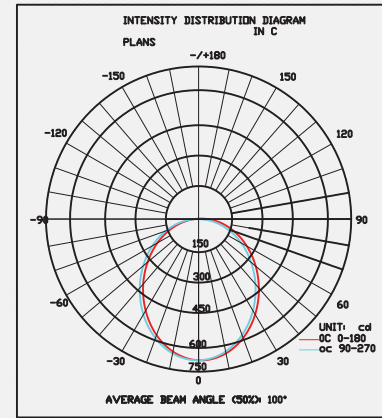

18 w

Product Information Ürün Bilgisi

Product Name Ürün Adı	Part Number Parti/Parça Numarası	Color Temperature Renk Sıcaklığı	Luminous flux Işık Akısı	IP rating IP Koruma Derecesi	Color Rendering Index(CRI) Renksel geriverim
Down Light Aşağı Işık	DL33-T1-4-18W-3000K DL33-T1-4-18W-4000K DL33-T1-4-18W-6000K	3000K 4000K 6000K	1755 Lumen 1755 Lümen	IP20	85%
Power Güç	Input Voltage Giriş Gerilimi	Lumen/Watt Lümen/Vat	Lifespan Yaşam Süresi	beam angle Hüzme/Demet Açısı	
18Watt 18Wat	200-230 VAC	95	50,000 Hrs 50,000 Saat	120°	
	Dimensions Boyutlar	Warrenty Garanti Süresi	Driver Sürücü		
	140mm outside Dimension * 55mm * 120mm cut out 140mm dış ölçü * 55mm * 120mm silüet	3 years 3 yıl	on/off with 4 protection level (Can be dimmable based on request) koruma seviyesine sahip açık/kapalı modu (İstek üzerine ayarlanabilir)		

DOWN LIGHT

Aşağı Işık

Photometric Fotometrik

Photometry 2800K

Photometry 2800K

Photometry 4000K

Photometry 4000K

Order Code
Sipariş Kodu

Color Temperature
Renk sıcaklığı

Power
Güç

DL33-T1-4-18W-3000K

3000K

18

DL33-T1-4-18W-4000K

4000K

18