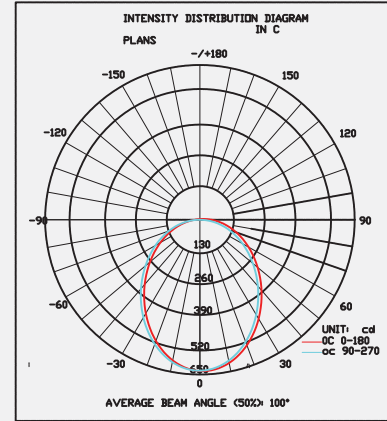

18 w

Product Information Ürün Bilgisi

Product Name Ürün Adı	Part Number Parti/Parça Numarası	Color Temperature Renk Sıcaklığı	Luminous flux Işık Akısı	IP rating IP Koruma Derecesi	Color Rendering Index(CRI) Renksel geriverim
Down Light Aşağı Işık	DL33-T1-4-18W-3000K DL33-T1-4-18W-4000K DL33-T1-4-18W-6000K	3000K 4000K 6000K	1755 Lumen 1755 Lümen	IP20	85%
Power Güç	Input Voltage Giriş Gerilimi	Lumen/Watt Lümen/Vat	Lifespan Yaşam Süresi	beam angle Hüzme/Demet Açısı	
18Watt 18Wat	200-230 VAC	95	50,000 Hrs 50,000 Saat	120°	
	Dimensions Boyutlar	Warrenty Garanti Süresi	Driver Sürücü		
	140mm outside Dimension * 55mm * 120mm cut out 140mm dış ölçü * 55mm * 120mm silüet	3 years 3 yıl	on/off with 4 protection level (Can be dimmable based on request) koruma seviyesine sahip açık/kapalı modu (İstek üzerine ayarlanabilir)		

DOWN LIGHT

Aşağı Işık

Photometric Fotometrik

Photometry 2800K

Photometry 2800K

Photometry 4000K

Photometry 4000K

Order Code
Sipariş Kodu

Color Temperature
Renk sıcaklığı

Power
Güç

DL33-T1-4-18W-3000K

3000K

18

DL33-T1-4-18W-4000K

4000K

18