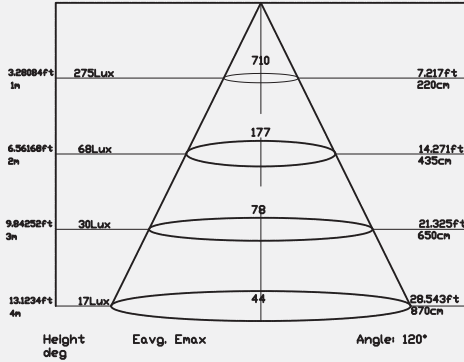

18 w

Product Information Ürün Bilgisi

Product Name Ürün Adı	Part Number Parti/Parça Numarası	Color Temperature Renk Sıcaklığı	Luminous flux Işık Akısı	IP rating IP Koruma Derecesi	Color Rendering Index(CRI) Renksel geriverim
Down Light Aşağı Işık	DL33-T1-4-18W-3000K DL33-T1-4-18W-4000K DL33-T1-4-18W-6000K	3000K 4000K 6000K	1755 Lumen 1755 Lümen	IP20	85%
Power Güç	Input Voltage Giriş Gerilimi	Lumen/Watt Lümen/Vat	Lifespan Yaşam Süresi	beam angle Hüzme/Demet Açısı	
18Watt 18Wat	200-230 VAC	95	50,000 Hrs 50,000 Saat	120°	
	Dimensions Boyutlar	Warrenty Garanti Süresi	Driver Sürücü		
	140mm outside Dimension * 55mm * 120mm cut out 140mm dış ölçü * 55mm * 120mm silüet	3 years 3 yıl	on/off with 4 protection level (Can be dimmable based on request) koruma seviyesine sahip açık/kapalı modu (İstek üzerine ayarlanabilir)		

DOWN LIGHT

Aşağı Işık

Photometric Fotometrik

Photometry 2800K

Photometry 2800K

Photometry 4000K

Photometry 4000K

Order Code
Sipariş Kodu

Color Temperature
Renk sıcaklığı

Power
Güç

DL33-T1-4-18W-3000K

3000K

18

DL33-T1-4-18W-4000K

4000K

18