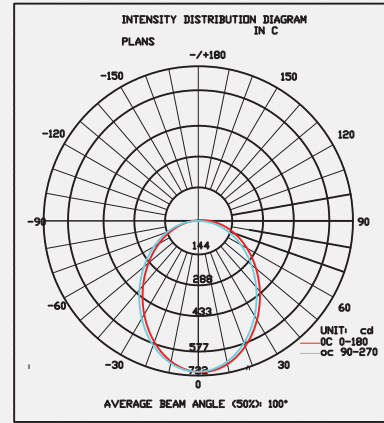

20 w

Product Information Ürün Bilgisi

Product Name Ürün Adı	Part Number Parti/Parça Numarası	Color Temperature Renk Sıcaklığı	Luminous flux Işık Akısı	IP rating IP Koruma Derecesi	Color Rendering Index(CRI) Renksel geriverim
Down Light Aşağı ışık	DL33-T1-5-20W-3000K DL33-T1-5-20W-4000K DL33-T1-5-20W-6000K	3000K 4000K 6000K	1955 Lumen 1955 Lümen	IP20	85%
Power Güç	Input Voltage Giriş Gerilimi	Lumen/Watt Lümen/Vat	Lifespan Yaşam Süresi	beam angle Hüzme/Demet Açısı	
20 Watt 20 Vat	200-230 VAC	95	50,000 Hrs 50,000 Saat	120°	
	Dimensions Boyutlar	Warrenty Garanti Süresi	Driver Sürücü		
	160mm outside Dimension * 60mm * 145mm cut out 160mm dış ölçü * 60mm * 145mm silüet	3 years 3 yıl	on/off with 4 protection level (Can be dimmable based on request) koruma seviyesine sahip açık/kapalı modu (İstek üzerine ayarlanabilir)		

DOWN LIGHT

Aşağı ışık

Photometric Fotometrik

Photometry 2800K

Photometry 2800K

Photometry 4000K

Photometry 4000K

Order Code
Sipariş Kodu

Color Temperature
Renk sıcaklığı

Power
Güç

DL33-T1-5-20W-3000K

3000K

20

DL33-T1-5-20W-4000K

4000K

20