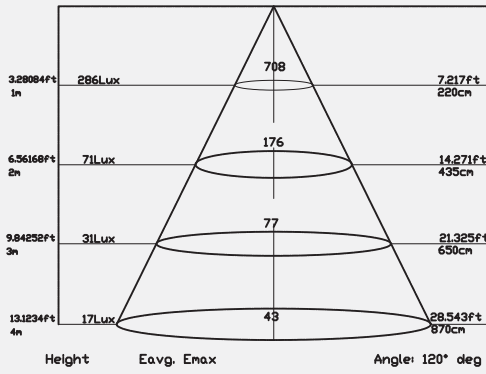

20 w

Product Information Ürün Bilgisi

Product Name Ürün Adı	Part Number Parti/Parça Numarası	Color Temperature Renk Sıcaklığı	Luminous flux Işık Akısı	IP rating IP Koruma Derecesi	Color Rendering Index(CRI) Renksel geriverim
Down Light Aşağı ışık	DL33-T1-5-20W-3000K DL33-T1-5-20W-4000K DL33-T1-5-20W-6000K	3000K 4000K 6000K	1955 Lumen 1955 Lümen	IP20	85%
Power Güç	Input Voltage Giriş Gerilimi	Lumen/Watt Lümen/Vat	Lifespan Yaşam Süresi	beam angle Hüzme/Demet Açısı	
20 Watt 20 Vat	200-230 VAC	95	50,000 Hrs 50,000 Saat	120°	
	Dimensions Boyutlar	Warrenty Garanti Süresi	Driver Sürücü		
	160mm outside Dimension * 60mm * 145mm cut out 160mm dış ölçü * 60mm * 145mm silüet	3 years 3 yıl	on/off with 4 protection level (Can be dimmable based on request) koruma seviyesine sahip açık/kapalı modu (İstek üzerine ayarlanabilir)		

DOWN LIGHT

Aşağı ışık

Photometric Fotometrik

Photometry 2800K

Photometry 2800K

Photometry 4000K

Photometry 4000K

Order Code
Sipariş Kodu

Color Temperature
Renk sıcaklığı

Power
Güç

DL33-T1-5-20W-3000K

3000K

20

DL33-T1-5-20W-4000K

4000K

20