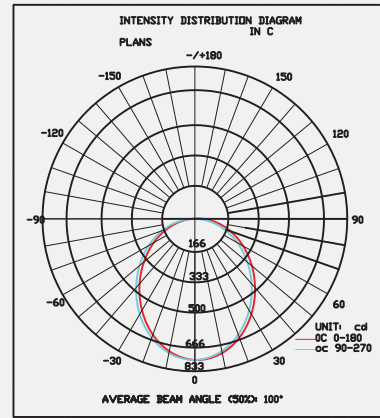

20 w

Product Information Ürün Bilgisi

Product Name Ürün Adı	Part Number Parti/Parça Numarası	Color Temperature Renk Sıcaklığı	Luminous flux Işık Akısı	IP rating IP Koruma Derecesi	Color Rendering Index(CRI) Renksel geriverim
Down Light Aşağı ışık	DL33-T1-5-20W-3000K DL33-T1-5-20W-4000K DL33-T1-5-20W-6000K	3000K 4000K 6000K	1955 Lumen 1955 Lümen	IP20	85%
Power Güç	Input Voltage Giriş Gerilimi	Lumen/Watt Lümen/Vat	Lifespan Yaşam Süresi	beam angle Hüzme/Demet Açısı	
20 Watt 20 Vat	200-230 VAC	95	50,000 Hrs 50,000 Saat	120°	
	Dimensions Boyutlar	Warrenty Garanti Süresi	Driver Sürücü		
	160mm outside Dimension * 60mm * 145mm cut out 160mm dış ölçü * 60mm * 145mm silüet	3 years 3 yıl	on/off with 4 protection level (Can be dimmable based on request) koruma seviyesine sahip açık/kapalı modu (İstek üzerine ayarlanabilir)		

DOWN LIGHT

Aşağı ışık

Photometric Fotometrik

Photometry 2800K

Photometry 2800K

Photometry 4000K

Photometry 4000K

Order Code
Sipariş Kodu

Color Temperature
Renk sıcaklığı

Power
Güç

DL33-T1-5-20W-3000K

3000K

20

DL33-T1-5-20W-4000K

4000K

20