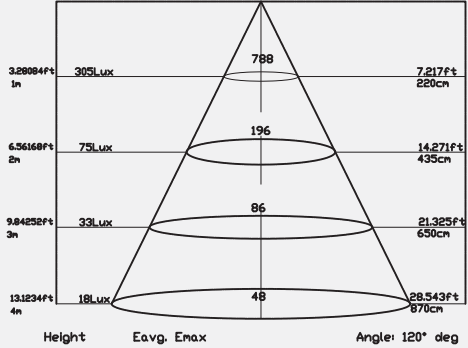

20 w

Product Information Ürün Bilgisi

Product Name Ürün Adı	Part Number Parti/Parça Numarası	Color Temperature Renk Sıcaklığı	Luminous flux Işık Akısı	IP rating IP Koruma Derecesi	Color Rendering Index(CRI) Renksel geriverim
Down Light Aşağı ışık	DL33-T1-5-20W-3000K DL33-T1-5-20W-4000K DL33-T1-5-20W-6000K	3000K 4000K 6000K	1955 Lumen 1955 Lümen	IP20	85%
Power Güç	Input Voltage Giriş Gerilimi	Lumen/Watt Lümen/Vat	Lifespan Yaşam Süresi	beam angle Hüzme/Demet Açısı	
20 Watt 20 Vat	200-230 VAC	95	50,000 Hrs 50,000 Saat	120°	
	Dimensions Boyutlar	Warrenty Garanti Süresi	Driver Sürücü		
	160mm outside Dimension * 60mm * 145mm cut out 160mm dış ölçü * 60mm * 145mm silüet	3 years 3 yıl	on/off with 4 protection level (Can be dimmable based on request) koruma seviyesine sahip açık/kapalı modu (İstek üzerine ayarlanabilir)		

DOWN LIGHT

Aşağı ışık

Photometric Fotometrik

Photometry 2800K

Photometry 2800K

Photometry 4000K

Photometry 4000K

Order Code
Sipariş Kodu

Color Temperature
Renk sıcaklığı

Power
Güç

DL33-T1-5-20W-3000K

3000K

20

DL33-T1-5-20W-4000K

4000K

20