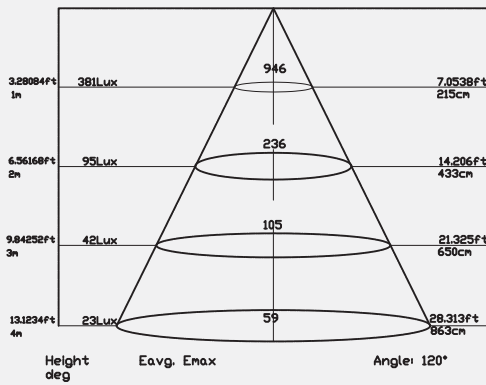

25 w

Product Information Ürün Bilgisi

Product Name Ürün Adı	Part Number Parti/Parça Numarası	Color Temperature Renk Sıcaklığı	Luminous flux Işık Akısı	IP rating IP Koruma Derecesi	Color Rendering Index(CRI) Renksel geriverim
Down Light Aşağı ışık	DL33-T1-5.5-25W-3000K DL33-T1-5.5-25W-4000K DL33-T1-5.5-25W-6000K	3000K 4000K 6000K	2455 Lumen 2455 Lümen	IP20	85%
Power Güç	Input Voltage Giriş Gerilimi	Lumen/Watt Lümen/Vat	Lifespan Yaşam Süresi	beam angle Hüzme/Demet Açısı	
25 Watt 25Vat	200-230 VAC	95	50,000 Hrs 50,000 Saat	120°	
Dimensions Boyutlar		Warrenty Garanti Süresi	Driver Sürücü		
168mm outside Dimension * 62mm * 145mm cut out 168mm dış ölçü * 62mm * 145 mm silüet		3 years 3 yıl	on/off with 4 protection level (Can be dimmable based on request) koruma seviyesine sahip açık/kapalı modu (İstek üzerine ayarlanabilir)		

DOWN LIGHT

Aşağı Işık

Photometric Fotometrik

Photometry 2800K

Photometry 2800K

Photometry 4000K

Photometry 4000K

Order Code
Sipariş Kodu

Color Temperature
Renk sıcaklığı

Power
Güç

DL33-T1-5.5-25W-3000K

3000K

25

DL33-T1-5.5-25W-4000K

4000K

25