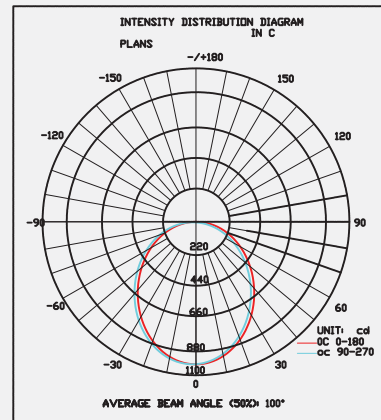

25 w

Product Information Ürün Bilgisi

Product Name Ürün Adı	Part Number Parti/Parça Numarası	Color Temperature Renk Sıcaklığı	Luminous flux Işık Akısı	IP rating IP Koruma Derecesi	Color Rendering Index(CRI) Renksel geriverim
Down Light Aşağı ışık	DL33-T1-5.5-25W-3000K DL33-T1-5.5-25W-4000K DL33-T1-5.5-25W-6000K	3000K 4000K 6000K	2455 Lumen 2455 Lümen	IP20	85%
Power Güç	Input Voltage Giriş Gerilimi	Lumen/Watt Lümen/Vat	Lifespan Yaşam Süresi	beam angle Hüzme/Demet Açısı	
25 Watt 25Vat	200-230 VAC	95	50,000 Hrs 50,000 Saat	120°	
Dimensions Boyutlar		Warrenty Garanti Süresi	Driver Sürücü		
168mm outside Dimension * 62mm * 145mm cut out 168mm dış ölçü * 62mm * 145 mm silüet		3 years 3 yıl	on/off with 4 protection level (Can be dimmable based on request) koruma seviyesine sahip açık/kapalı modu (İstek üzerine ayarlanabilir)		

DOWN LIGHT

Aşağı Işık

Photometric Fotometrik

Photometry 2800K

Photometry 2800K

Photometry 4000K

Photometry 4000K

Order Code
Sipariş Kodu

Color Temperature
Renk sıcaklığı

Power
Güç

DL33-T1-5.5-25W-3000K

3000K

25

DL33-T1-5.5-25W-4000K

4000K

25