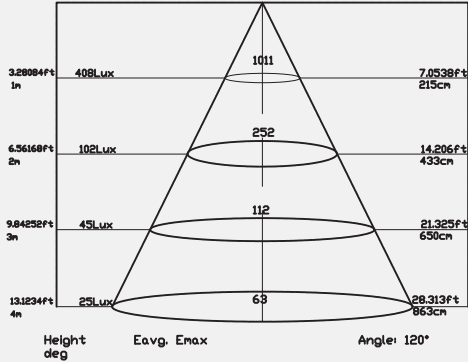

25 w

Product Information Ürün Bilgisi

Product Name Ürün Adı	Part Number Parti/Parça Numarası	Color Temperature Renk Sıcaklığı	Luminous flux Işık Akısı	IP rating IP Koruma Derecesi	Color Rendering Index(CRI) Renksel geriverim
Down Light Aşağı ışık	DL33-T1-5.5-25W-3000K DL33-T1-5.5-25W-4000K DL33-T1-5.5-25W-6000K	3000K 4000K 6000K	2455 Lumen 2455 Lümen	IP20	85%
Power Güç	Input Voltage Giriş Gerilimi	Lumen/Watt Lümen/Vat	Lifespan Yaşam Süresi	beam angle Hüzme/Demet Açısı	
25 Watt 25Vat	200-230 VAC	95	50,000 Hrs 50,000 Saat	120°	
Dimensions Boyutlar		Warrenty Garanti Süresi	Driver Sürücü		
168mm outside Dimension * 62mm * 145mm cut out 168mm dış ölçü * 62mm * 145 mm silüet		3 years 3 yıl	on/off with 4 protection level (Can be dimmable based on request) koruma seviyesine sahip açık/kapalı modu (İstek üzerine ayarlanabilir)		

DOWN LIGHT

Aşağı Işık

Photometric Fotometrik

Photometry 2800K

Photometry 2800K

Photometry 4000K

Photometry 4000K

Order Code
Sipariş Kodu

Color Temperature
Renk sıcaklığı

Power
Güç

DL33-T1-5.5-25W-3000K

3000K

25

DL33-T1-5.5-25W-4000K

4000K

25