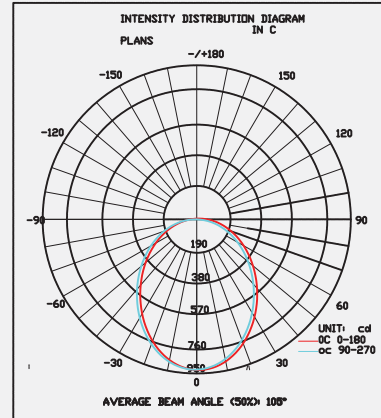

25 w

Product Information Ürün Bilgisi

Product Name Ürün Adı	Part Number Parti/Parça Numarası	Color Temperature Renk Sıcaklığı	Luminous flux Işık Akısı	IP rating IP Koruma Derecesi	Color Rendering Index(CRI) Renksel geriverim
Down Light Aşağı ışık	DL33-T1-5.5-25W-3000K DL33-T1-5.5-25W-4000K DL33-T1-5.5-25W-6000K	3000K 4000K 6000K	2455 Lumen 2455 Lümen	IP20	85%
Power Güç	Input Voltage Giriş Gerilimi	Lumen/Watt Lümen/Vat	Lifespan Yaşam Süresi	beam angle Hüzme/Demet Açısı	
25 Watt 25Vat	200-230 VAC	95	50,000 Hrs 50,000 Saat	120°	
Dimensions Boyutlar		Warrenty Garanti Süresi	Driver Sürücü		
168mm outside Dimension * 62mm * 145mm cut out 168mm dış ölçü * 62mm * 145 mm silüet		3 years 3 yıl	on/off with 4 protection level (Can be dimmable based on request) koruma seviyesine sahip açık/kapalı modu (İstek üzerine ayarlanabilir)		

DOWN LIGHT

Aşağı Işık

Photometric Fotometrik

Photometry 2800K

Photometry 2800K

Photometry 4000K

Photometry 4000K

Order Code
Sipariş Kodu

Color Temperature
Renk sıcaklığı

Power
Güç

DL33-T1-5.5-25W-3000K

3000K

25

DL33-T1-5.5-25W-4000K

4000K

25