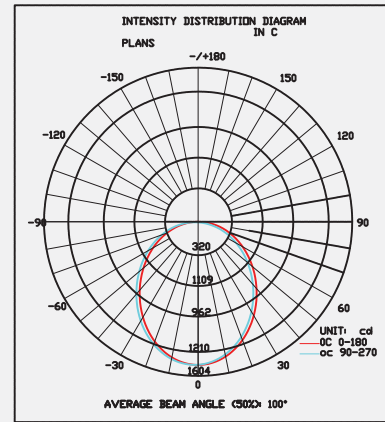

35 w

Product Information Ürün Bilgisi

Product Name Ürün Adı	Part Number Parti/Parça Numarası	Color Temperature Renk Sıcaklığı	Luminous flux Işık Akısı	IP rating IP Koruma Derecesi	Color Rendering Index(CRI) Renksel geriverim
Down Light Aşağı Işık	DL33-T1-8-35W-3000K DL33-T1-8-35W-4000K DL33-T1-8-35W-6000K	3000K 4000K 6000K	3455 Lumen 3455 Lümen	IP20	85%
Power Güç	Input Voltage Giriş Gerilimi	Lumen/Watt Lümen/Vat	Lifespan Yaşam Süresi	beam angle Hüzme/Demet Açısı	
35 Watt 35 Vat	200-230 VAC	95	50,000 Hrs 50,000 Saat	120°	
	Dimensions Boyutlar	Warrenty Garanti Süresi	Driver Sürücü		
	230mm outside Dimension * 82mm * 208mm cut out 230mm dış ölçü * 82mm * 208mm silüet	3 years 3 yıl	on/off with 4 protection level (Can be dimmable based on request) koruma seviyesine sahip açık/kapalı modu (İstek üzerine ayarlanabilir)		

DOWN LIGHT

Aşağı Işık

Photometric Fotometrik

Photometry 2800K

Photometry 2800K

Photometry 4000K

Photometry 4000K

Order Code
Sipariş Kodu

Color Temperature
Renk sıcaklığı

Power
Güç

DL33-T1-8-35W-3000K

3000K

35

DL33-T1-8-35W-4000K

4000K

35