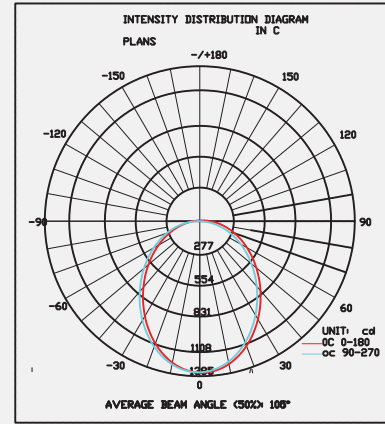

35 w

Product Information Ürün Bilgisi

Product Name Ürün Adı	Part Number Parti/Parça Numarası	Color Temperature Renk Sıcaklığı	Luminous flux Işık Akısı	IP rating IP Koruma Derecesi	Color Rendering Index(CRI) Renksel geriverim
Down Light Aşağı Işık	DL33-T1-8-35W-3000K DL33-T1-8-35W-4000K DL33-T1-8-35W-6000K	3000K 4000K 6000K	3455 Lumen 3455 Lümen	IP20	85%
Power Güç	Input Voltage Giriş Gerilimi	Lumen/Watt Lümen/Vat	Lifespan Yaşam Süresi	beam angle Hüzme/Demet Açısı	
35 Watt 35 Vat	200-230 VAC	95	50,000 Hrs 50,000 Saat	120°	
	Dimensions Boyutlar	Warrenty Garanti Süresi	Driver Sürücü		
	230mm outside Dimension * 82mm * 208mm cut out 230mm dış ölçü * 82mm * 208mm silüet	3 years 3 yıl	on/off with 4 protection level (Can be dimmable based on request) koruma seviyesine sahip açık/kapalı modu (İstek üzerine ayarlanabilir)		

DOWN LIGHT

Aşağı Işık

Photometric Fotometrik

Photometry 2800K

Photometry 2800K

Photometry 4000K

Photometry 4000K

Order Code
Sipariş Kodu

Color Temperature
Renk sıcaklığı

Power
Güç

DL33-T1-8-35W-3000K

3000K

35

DL33-T1-8-35W-4000K

4000K

35