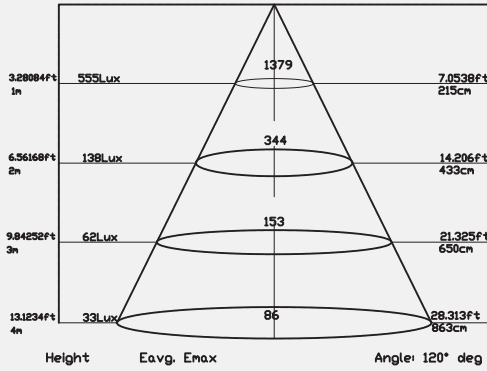

35 w

Product Information Ürün Bilgisi

Product Name Ürün Adı	Part Number Parti/Parça Numarası	Color Temperature Renk Sıcaklığı	Luminous flux Işık Akısı	IP rating IP Koruma Derecesi	Color Rendering Index(CRI) Renksel geriverim
Down Light Aşağı Işık	DL33-T1-8-35W-3000K DL33-T1-8-35W-4000K DL33-T1-8-35W-6000K	3000K 4000K 6000K	3455 Lumen 3455 Lümen	IP20	85%
Power Güç	Input Voltage Giriş Gerilimi	Lumen/Watt Lümen/Vat	Lifespan Yaşam Süresi	beam angle Hüzme/Demet Açısı	
35 Watt 35 Vat	200-230 VAC	95	50,000 Hrs 50,000 Saat	120°	
	Dimensions Boyutlar	Warrenty Garanti Süresi	Driver Sürücü		
	230mm outside Dimension * 82mm * 208mm cut out 230mm dış ölçü * 82mm * 208mm silüet	3 years 3 yıl	on/off with 4 protection level (Can be dimmable based on request) koruma seviyesine sahip açık/kapalı modu (İstek üzerine ayarlanabilir)		

DOWN LIGHT

Aşağı Işık

Photometric Fotometrik

Photometry 2800K

Photometry 2800K

Photometry 4000K

Photometry 4000K

Order Code
Sipariş Kodu

Color Temperature
Renk sıcaklığı

Power
Güç

DL33-T1-8-35W-3000K

3000K

35

DL33-T1-8-35W-4000K

4000K

35