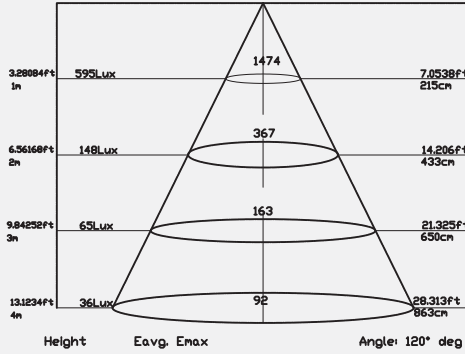

35 w

Product Information Ürün Bilgisi

Product Name Ürün Adı	Part Number Parti/Parça Numarası	Color Temperature Renk Sıcaklığı	Luminous flux Işık Akısı	IP rating IP Koruma Derecesi	Color Rendering Index(CRI) Renksel geriverim
Down Light Aşağı Işık	DL33-T1-8-35W-3000K DL33-T1-8-35W-4000K DL33-T1-8-35W-6000K	3000K 4000K 6000K	3455 Lumen 3455 Lümen	IP20	85%
Power Güç	Input Voltage Giriş Gerilimi	Lumen/Watt Lümen/Vat	Lifespan Yaşam Süresi	beam angle Hüzme/Demet Açısı	
35 Watt 35 Vat	200-230 VAC	95	50,000 Hrs 50,000 Saat	120°	
	Dimensions Boyutlar	Warrenty Garanti Süresi	Driver Sürücü		
	230mm outside Dimension * 82mm * 208mm cut out 230mm dış ölçü * 82mm * 208mm silüet	3 years 3 yıl	on/off with 4 protection level (Can be dimmable based on request) koruma seviyesine sahip açık/kapalı modu (İstek üzerine ayarlanabilir)		

DOWN LIGHT

Aşağı Işık

Photometric Fotometrik

Photometry 2800K

Photometry 2800K

Photometry 4000K

Photometry 4000K

Order Code
Sipariş Kodu

Color Temperature
Renk sıcaklığı

Power
Güç

DL33-T1-8-35W-3000K

3000K

35

DL33-T1-8-35W-4000K

4000K

35