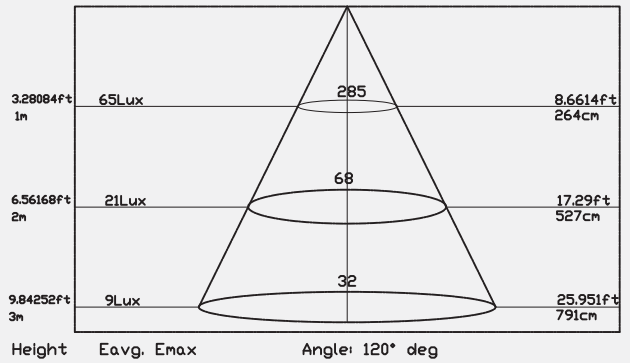

Order Code Sipariş Kodu	Color Temperature Renk sıcaklığı	Power Güç

LD-G2-600-11W-3000K	3000K	11
LD-G2-600-11W-4000K	4000K	11
LD-G2-600-11W-6000K	6000K	11