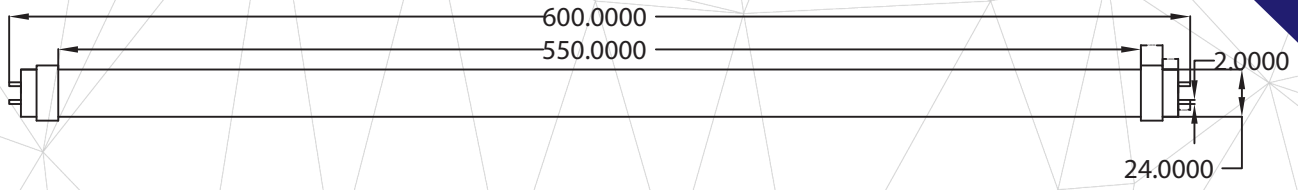

60 cm

## Product Information Ürün Bilgisi

Product Name Ürün Adı	Part Number Parti/Parça Numarası	Color Temperature Renk Sıcaklığı	Luminous flux Işık Akısı	IP rating IP Koruma Derecesi	Color Rendering Index(CRI) Renksel geriverim
Led Tube LED Tüp	LD-G2-600-11W-3000K LD-G2-600-11W-4000K LD-G2-600-11W-6000K	3000K 4000K 6000K	1050 Lumen (6000k) 1050 Lümen (6000k)	IP20	75%
Power Güç	Input Voltage Giriş Gerilimi	Lumen/Watt Lümen/Vat	Lifespan Yaşam Süresi	Dimensions Boyutlar	
11 Watt 11 Vat	90-304 VAC	95	50,000 Hrs 50,000 Saat	60 cm	
Working temperature Çalışma Isısı	beam angle Hüzme/Demet Açısı	Driver Sürücü	Warrenty Garanti Süresi		
(-40) to (60)	120°	on /off açık / kapalı	3 years 3 yıl		

## Photometric Fotometrik

4000 k

6000 k

Order Code Sipariş Kodu	Color Temperature Renk sıcaklığı	Power Güç
----------------------------	-------------------------------------	--------------

LD-G2-600-11W-3000K	3000K	11
LD-G2-600-11W-4000K	4000K	11
LD-G2-600-11W-6000K	6000K	11