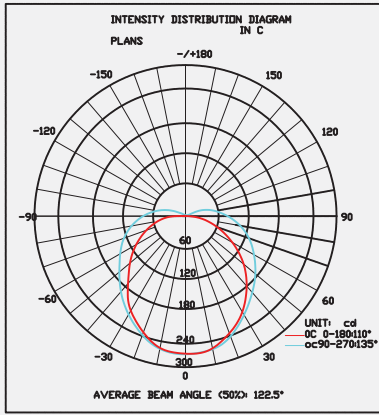

60 cm

## Product Information Ürün Bilgisi

Product Name Ürün Adı	Part Number Parti/Parça Numarası	Color Temperature Renk Sıcaklığı	Luminous flux Işık Akısı	IP rating IP Koruma Derecesi	Color Rendering Index(CRI) Renksel geriverim
Led Tube LED Tüp	LD-G2-600-11W-3000K LD-G2-600-11W-4000K LD-G2-600-11W-6000K	3000K 4000K 6000K	1050 Lumen (6000k) 1050 Lümen (6000k)	IP20	75%
Power Güç	Input Voltage Giriş Gerilimi	Lumen/Watt Lümen/Vat	Lifespan Yaşam Süresi	Dimensions Boyutlar	
11 Watt 11 Vat	90-304 VAC	95	50,000 Hrs 50,000 Saat	60 cm	
Working temperature Çalışma Isısı	beam angle Hüzme/Demet Açısı	Driver Sürücü	Warrenty Garanti Süresi		
(-40) to (60)	120°	on /off açık / kapalı	3 years 3 yıl		

## Photometric Fotometrik

4000 k

6000 k

Order Code Sipariş Kodu	Color Temperature Renk sıcaklığı	Power Güç
----------------------------	-------------------------------------	--------------

LD-G2-600-11W-3000K	3000K	11
LD-G2-600-11W-4000K	4000K	11
LD-G2-600-11W-6000K	6000K	11