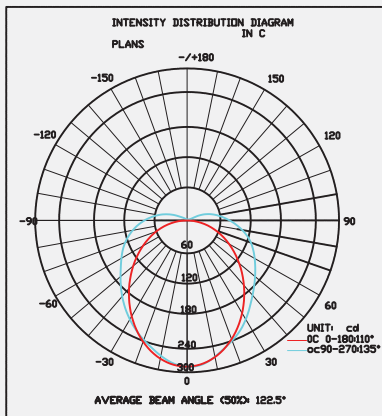

## Product Information Ürün Bilgisi

Product Name Ürün Adı	Part Number Parti/Parça Numarası	Color Temperature Renk Sıcaklığı	Luminous flux Işık Akısı	IP rating IP Koruma Derecesi	Color Rendering Index(CRI) Renksel geriverim
Led Tube LED Tüp	LD-G2-600-11W-3000K LD-G2-600-11W-4000K LD-G2-600-11W-6000K	3000K 4000K 6000K	1050 Lumen (6000k) 1050 Lümen (6000k)	IP20	75%
Power Güç	Input Voltage Giriş Gerilimi	Lumen/Watt Lümen/Vat	Lifespan Yaşam Süresi	Dimensions Boyutlar	
11 Watt 11 Vat	90-304 VAC	95	50,000 Hrs 50,000 Saat	60 cm	
Working temperature Çalışma Isısı	beam angle Hüzme/Demet Açısı	Driver Sürücü	Warrenty Garanti Süresi		
(-40) to (60)	120°	on /off açık / kapalı	3 years 3 yıl		

## Photometric Fotometrik

4000 k

6000 k

Order Code Sipariş Kodu	Color Temperature Renk sıcaklığı	Power Güç
----------------------------	-------------------------------------	--------------

LD-G2-600-11W-3000K	3000K	11
LD-G2-600-11W-4000K	4000K	11
LD-G2-600-11W-6000K	6000K	11