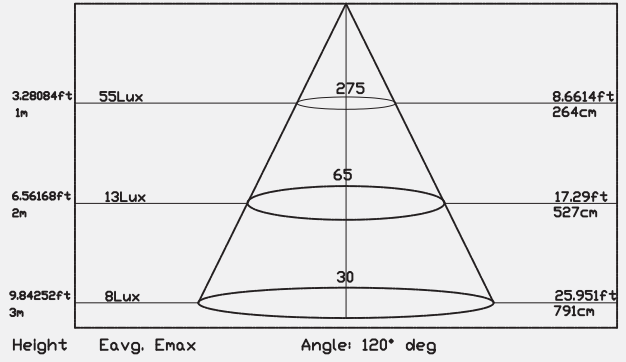

LED Tube LED Tüp

Photometric Fotometrik

4000 k

6000 k

Order Code Sipariş Kodu	Color Temperature Renk sıcaklığı	Power Güç

LD-G2-600-11W-3000K	3000K	11
LD-G2-600-11W-4000K	4000K	11
LD-G2-600-11W-6000K	6000K	11