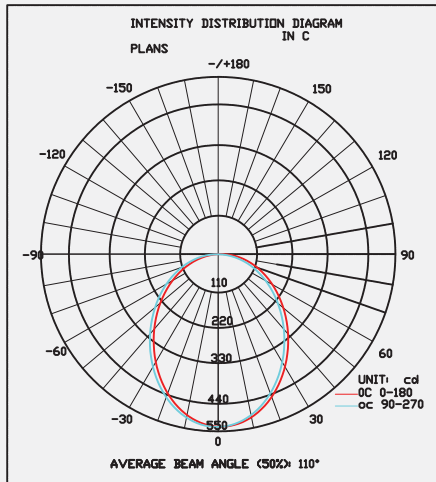

15 w 

LED PANEL

LED Paneli

Product Information

Ürün Bilgisi

Product Name Ürün Adı	Part Number Parti/Parça Numarası	Color Temperature Renk Sıcaklığı	Luminous flux Işık Akısı	IP rating IP Koruma Derecesi	Color Rendering Index(CRI) Renkssel geriverim
Led Panel LED paneli	LPLG2-30159-3000-15W LPLG2-30159-4000-15W LPLG2-30159-6000-15W	3000K 4000K 6000K	1465 Lumen 1465 Lümen	IP20 (IP65 with special acc)	80%
Power Güç	Input Voltage Giriş Gerilimi	Lumen/Watt Lümen/Vat	Lifespan Yaşam Süresi	beam angle Hüzme/Demet Açısı	
15 Watt 15 Vat	200 - 230 VAC	95	50,000 Hrs 50,000 Saat	120 °	
Dimensions Boyutlar	Warrenty Garanti Süresi	Driver Sürücü	on/off with 4 protection level (Can be dimmable based on request) koruma seviyesine sahip açık/kapalı modu (Istek üzerine ayarlanabilir)		
295mm*145mm*9mm	3 years 3 yıl				

Photometric

Fotometrik

Order Code Sipariş Kodu	Color Temperature Renk sıcaklığı	Power Güç
LPLG2-30159-3000-15W	3000K	15
LPLG2-30159-4000-15W	4000K	15
LPLG2-30159-6000-15W	6000K	15