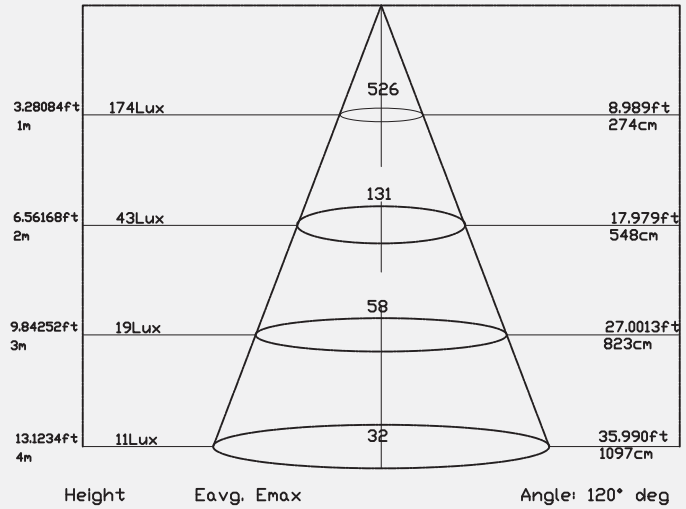

15 w 

LED PANEL

LED Paneli

Product Information

Ürün Bilgisi

Product Name Ürün Adı	Part Number Parti/Parça Numarası	Color Temperature Renk Sıcaklığı	Luminous flux Işık Akısı	IP rating IP Koruma Derecesi	Color Rendering Index(CRI) Renkssel geriverim
Led Panel LED paneli	LPLG2-30159-3000-15W LPLG2-30159-4000-15W LPLG2-30159-6000-15W	3000K 4000K 6000K	1465 Lumen 1465 Lümen	IP20 (IP65 with special acc)	80%
Power Güç	Input Voltage Giriş Gerilimi	Lumen/Watt Lümen/Vat	Lifespan Yaşam Süresi	beam angle Hüzme/Demet Açısı	
15 Watt 15 Vat	200 - 230 VAC	95	50,000 Hrs 50,000 Saat	120 °	
Dimensions Boyutlar	Warrenty Garanti Süresi	Driver Sürücü	on/off with 4 protection level (Can be dimmable based on request) koruma seviyesine sahip açık/kapalı modu (Istek üzerine ayarlanabilir)		
295mm*145mm*9mm	3 years 3 yıl				

Photometric

Fotometrik

Order Code Sipariş Kodu	Color Temperature Renk sıcaklığı	Power Güç
LPLG2-30159-3000-15W	3000K	15
LPLG2-30159-4000-15W	4000K	15
LPLG2-30159-6000-15W	6000K	15