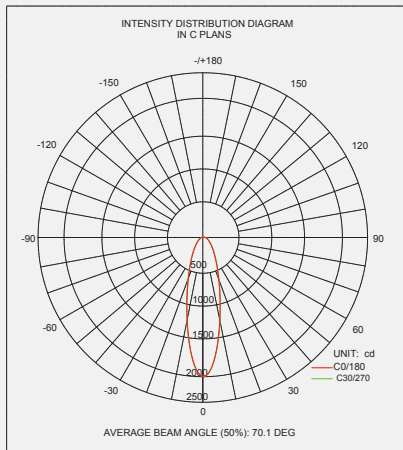

3 w

UP LIGHT

Yukarı Işık

Product Information

Ürün Bilgisi

Product Name Ürün Adı	Part Number Parti/Parça Numarası	Color Temperature Renk Sıcaklığı	Luminous flux Işık Akısı	IP rating IP Koruma Derecesi	Color Rendering Index(CRI) Renkssel geriverim
UP LIGHT Yukarı ışık	IN-G2-2011-3W-3000K IN-G2-2011-3W-4000K IN-G2-2011-3W-6000K IN-G2-2011-3W-Blue IN-G2-2011-3W-Red IN-G2-2011-3W-Green IN-G2-2011-3W-RGB	3000K 4000K 6000K Blue Red Green RGB	285 Lumen 285 Lümen	IP67	85%
Power Güç	Input Voltage Giriş Gerilimi	Lumen/Watt Lümen/Vat	Lifespan Yaşam Süresi	beam angle Hüzme/Demet Açısı	
3 Watt 3 Vat	200 - 230 VAC	95	50,000 Hrs 50,000 Saat	10°	
Dimensions Boyutlar	Warrenty Garanti Süresi	Driver Sürücü			
100 mm outside Dimension 91 mm 60 mm cut out 100mm dışarda Boyut 91mm 60 mm kesildi	3 years 3 yıl	on/off with 4 protection level (Can be dimmable based on request) koruma seviyesine sahip açık/kapalı modu (İstek üzerine ayarlanabilir)			

Photometric

Fotometrik

Order Code Sipariş Kodu	Color Temperature Renk sıcaklığı	Power Güç
----------------------------	-------------------------------------	--------------

IN-G2-2011-3W-3000K	3000K	3
IN-G2-2011-3W-4000K	4000K	3
IN-G2-2011-3W-6000K	6000K	3
IN-G2-2011-3W-Blue	Blue	3
IN-G2-2011-3W-Red	Red	3
IN-G2-2011-3W-Green	Green	3
IN-G2-2011-3W-RGB	RGB	3