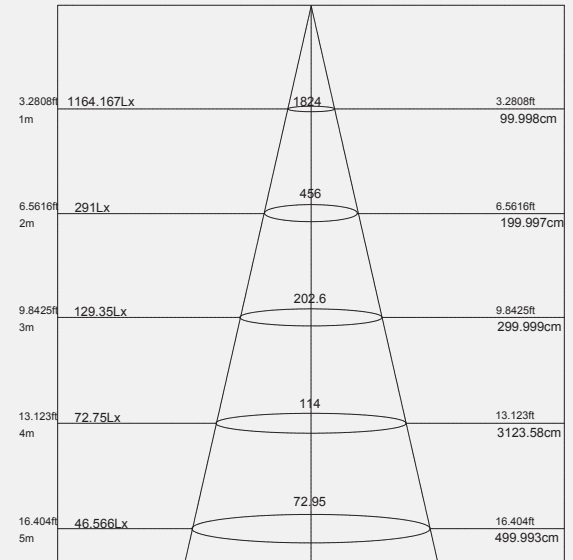

3 w

UP LIGHT

Yukarı Işık

Product Information

Ürün Bilgisi

Product Name Ürün Adı	Part Number Parti/Parça Numarası	Color Temperature Renk Sıcaklığı	Luminous flux Işık Akısı	IP rating IP Koruma Derecesi	Color Rendering Index(CRI) Renkssel geriverim
UP LIGHT Yukarı ışık	IN-G2-2011-3W-3000K IN-G2-2011-3W-4000K IN-G2-2011-3W-6000K IN-G2-2011-3W-Blue IN-G2-2011-3W-Red IN-G2-2011-3W-Green IN-G2-2011-3W-RGB	3000K 4000K 6000K Blue Red Green RGB	285 Lumen 285 Lümen	IP67	85%
Power Güç	Input Voltage Giriş Gerilimi	Lumen/Watt Lümen/Vat	Lifespan Yaşam Süresi	beam angle Hüzme/Demet Açısı	
3 Watt 3 Vat	200 - 230 VAC	95	50,000 Hrs 50,000 Saat	10°	
Dimensions Boyutlar	Warrenty Garanti Süresi	Driver Sürücü			
100 mm outside Dimension 91 mm 60 mm cut out 100mm dışarda Boyut 91mm 60 mm kesildi	3 years 3 yıl	on/off with 4 protection level (Can be dimmable based on request) koruma seviyesine sahip açık/kapalı modu (İstek üzerine ayarlanabilir)			

Photometric

Fotometrik

Order Code Sipariş Kodu	Color Temperature Renk sıcaklığı	Power Güç
----------------------------	-------------------------------------	--------------

IN-G2-2011-3W-3000K	3000K	3
IN-G2-2011-3W-4000K	4000K	3
IN-G2-2011-3W-6000K	6000K	3
IN-G2-2011-3W-Blue	Blue	3
IN-G2-2011-3W-Red	Red	3
IN-G2-2011-3W-Green	Green	3
IN-G2-2011-3W-RGB	RGB	3