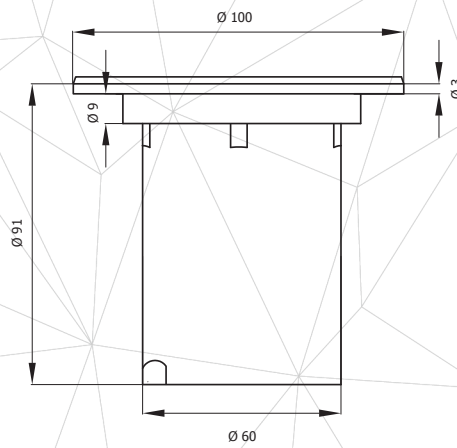

3 w

UP LIGHT

Yukarı Işık

Product Information

Ürün Bilgisi

Product Name Ürün Adı	Part Number Parti/Parça Numarası	Color Temperature Renk Sıcaklığı	Luminous flux Işık Akısı	IP rating IP Koruma Derecesi	Color Rendering Index(CRI) Renkssel geriverim
UP LIGHT Yukarı ışık	IN-G2-2011-3W-3000K IN-G2-2011-3W-4000K IN-G2-2011-3W-6000K IN-G2-2011-3W-Blue IN-G2-2011-3W-Red IN-G2-2011-3W-Green IN-G2-2011-3W-RGB	3000K 4000K 6000K Blue Red Green RGB	285 Lumen 285 Lümen	IP67	85%
Power Güç	Input Voltage Giriş Gerilimi	Lumen/Watt Lümen/Vat	Lifespan Yaşam Süresi	beam angle Hüzme/Demet Açısı	
3 Watt 3 Vat	200 - 230 VAC	95	50,000 Hrs 50,000 Saat	10°	
Dimensions Boyutlar	Warrenty Garanti Süresi	Driver Sürücü			
100 mm outside Dimension 91 mm 60 mm cut out 100mm dışarda Boyut 91mm 60 mm kesildi	3 years 3 yıl	on/off with 4 protection level (Can be dimmable based on request) koruma seviyesine sahip açık/kapalı modu (İstek üzerine ayarlanabilir)			

Photometric

Fotometrik

Order Code Sipariş Kodu	Color Temperature Renk sıcaklığı	Power Güç
----------------------------	-------------------------------------	--------------

IN-G2-2011-3W-3000K	3000K	3
IN-G2-2011-3W-4000K	4000K	3
IN-G2-2011-3W-6000K	6000K	3
IN-G2-2011-3W-Blue	Blue	3
IN-G2-2011-3W-Red	Red	3
IN-G2-2011-3W-Green	Green	3
IN-G2-2011-3W-RGB	RGB	3