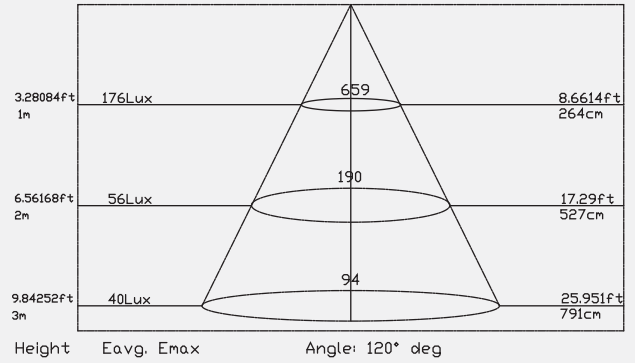

150 cm

Product Information Ürün Bilgisi

Product Name Ürün Adı	Part Number Parti/Parça Numarası	Color Temperature Renk Sıcaklığı	Luminous flux Işık Akısı	IP rating IP Koruma Derecesi	Color Rendering Index(CRI) Renksel geriverim
Led Tube LED Tüp	LD-G2-1500-30W-3000K LD-G2-1500-30W-4000K LD-G2-1500-30W-6000K	3000K 4000K 6000K	2700 Lumen (6000 K) 2700 Lümen(6000 K)	IP20	75%
Power Güç	Input Voltage Giriş Gerilimi	Lumen/Watt Lümen/Vat	Lifespan Yaşam Süresi	Dimensions Boyutlar	
30 Watt 30 Vat	90-304 VAC	95	50,000 Hrs 50,000 Saat	150 cm	
Working temperature Çalışma Isısı	beam angle Hüzme/Demet Açısı	Driver Sürücü	Warrenty Garanti Süresi		
(-40) to (60)	120°	on /off açık / kapalı	3 years 3 yıl		

LED Tube LED Tüp

Photometric Fotometrik

4000 k

6000 k

Order Code Sipariş Kodu	Color Temperature Renk sıcaklığı	Power Güç
----------------------------	-------------------------------------	--------------

LD-G2-1500-30W-3000K	3000K	30
LD-G2-1500-30W-4000K	4000K	30
LD-G2-1500-30W-6000K	6000K	30