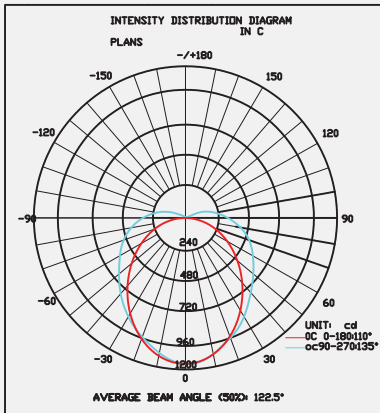

150 cm

Product Information Ürün Bilgisi

Product Name Ürün Adı	Part Number Parti/Parça Numarası	Color Temperature Renk Sıcaklığı	Luminous flux Işık Akısı	IP rating IP Koruma Derecesi	Color Rendering Index(CRI) Renksel geriverim
Led Tube LED Tüp	LD-G2-1500-30W-3000K LD-G2-1500-30W-4000K LD-G2-1500-30W-6000K	3000K 4000K 6000K	2700 Lumen (6000 K) 2700 Lümen(6000 K)	IP20	75%
Power Güç	Input Voltage Giriş Gerilimi	Lumen/Watt Lümen/Vat	Lifespan Yaşam Süresi	Dimensions Boyutlar	
30 Watt 30 Vat	90-304 VAC	95	50,000 Hrs 50,000 Saat	150 cm	
Working temperature Çalışma Isısı	beam angle Hüzme/Demet Açısı	Driver Sürücü	Warrenty Garanti Süresi		
(-40) to (60)	120°	on /off açık / kapalı	3 years 3 yıl		

LED Tube LED Tüp

Photometric Fotometrik

4000 k

6000 k

Order Code Sipariş Kodu	Color Temperature Renk sıcaklığı	Power Güç
----------------------------	-------------------------------------	--------------

LD-G2-1500-30W-3000K	3000K	30
LD-G2-1500-30W-4000K	4000K	30
LD-G2-1500-30W-6000K	6000K	30