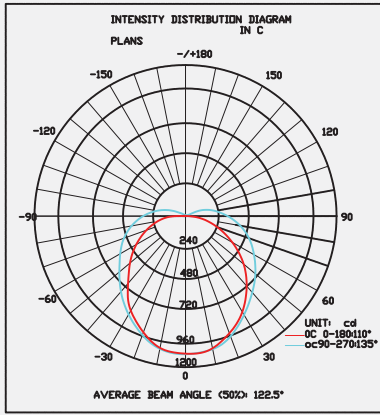

150 cm

Product Information Ürün Bilgisi

Product Name Ürün Adı	Part Number Parti/Parça Numarası	Color Temperature Renk Sıcaklığı	Luminous flux Işık Akısı	IP rating IP Koruma Derecesi	Color Rendering Index(CRI) Renksel geriverim
Led Tube LED Tüp	LD-G2-1500-30W-3000K LD-G2-1500-30W-4000K LD-G2-1500-30W-6000K	3000K 4000K 6000K	2700 Lumen (6000 K) 2700 Lümen(6000 K)	IP20	75%
Power Güç	Input Voltage Giriş Gerilimi	Lumen/Watt Lümen/Vat	Lifespan Yaşam Süresi	Dimensions Boyutlar	
30 Watt 30 Vat	90-304 VAC	95	50,000 Hrs 50,000 Saat	150 cm	
Working temperature Çalışma Isısı	beam angle Hüzme/Demet Açısı	Driver Sürücü	Warrenty Garanti Süresi		
(-40) to (60)	120°	on /off açık / kapalı	3 years 3 yıl		

LED Tube LED Tüp

Photometric Fotometrik

4000 k

6000 k

Order Code Sipariş Kodu	Color Temperature Renk sıcaklığı	Power Güç
----------------------------	-------------------------------------	--------------

LD-G2-1500-30W-3000K	3000K	30
LD-G2-1500-30W-4000K	4000K	30
LD-G2-1500-30W-6000K	6000K	30