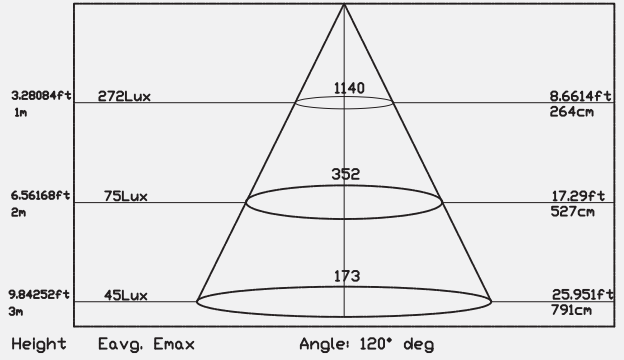

150 cm

Product Information Ürün Bilgisi

Product Name Ürün Adı	Part Number Parti/Parça Numarası	Color Temperature Renk Sıcaklığı	Luminous flux Işık Akısı	IP rating IP Koruma Derecesi	Color Rendering Index(CRI) Renksel geriverim
Led Tube LED Tüp	LD-G2-1500-30W-3000K LD-G2-1500-30W-4000K LD-G2-1500-30W-6000K	3000K 4000K 6000K	2700 Lumen (6000 K) 2700 Lümen(6000 K)	IP20	75%
Power Güç	Input Voltage Giriş Gerilimi	Lumen/Watt Lümen/Vat	Lifespan Yaşam Süresi	Dimensions Boyutlar	
30 Watt 30 Vat	90-304 VAC	95	50,000 Hrs 50,000 Saat	150 cm	
Working temperature Çalışma Isısı	beam angle Hüzme/Demet Açısı	Driver Sürücü	Warrenty Garanti Süresi		
(-40) to (60)	120°	on /off açık / kapalı	3 years 3 yıl		

LED Tube LED Tüp

Photometric Fotometrik

4000 k

6000 k

Order Code Sipariş Kodu	Color Temperature Renk sıcaklığı	Power Güç
----------------------------	-------------------------------------	--------------

LD-G2-1500-30W-3000K	3000K	30
LD-G2-1500-30W-4000K	4000K	30
LD-G2-1500-30W-6000K	6000K	30