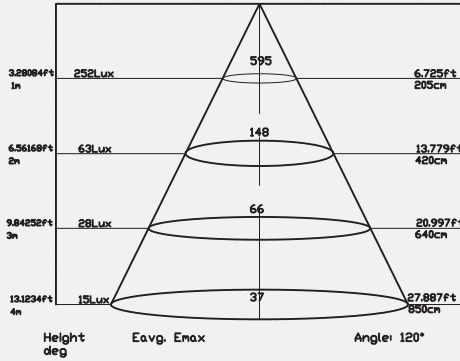

15 w

Product Information Ürün Bilgisi

Product Name Ürün Adı	Part Number Parti/Parça Numarası	Color Temperature Renk Sıcaklığı	Luminous flux Işık Akısı	IP rating IP Koruma Derecesi	Color Rendering Index(CRI) Renksel geriverim
Down Light Aşağı Işık	DL109-T18-4-15W-3000K DL109-T18-4-15W-4000K DL109-T18-4-15W-6000K	3000K 4000K 6000K	1455Lumen 1455 Lümen	IP20	85%
Power Güç	Input Voltage Giriş Gerilimi	Lumen/Watt Lümen/Vat	Lifespan Yaşam Süresi	beam angle Hüzme/Demet Açısı	
15Watt 15Vat	200-230 VAC	95	50,000 Hrs 50,000 Saat	120°	
	Dimensions Boyutlar	Warrenty Garanti Süresi	Driver Sürücü		
	130mm outside Dimension * 66mm * 115mm cut out 130mm dış ölçü * 66mm * 115mm silüet	3 years 3 yıl	on/off with 4 protection level (Can be dimmable based on request) koruma seviyesine sahip açık/kapalı modu (İstek üzerine ayarlanabilir)		

DOWN LIGHT

Aşağı ışık

Photometric Fotometrik

Photometry 2800K

Photometry 2800K

Photometry 4000K

Photometry 4000K

Order Code
Sipariş Kodu

Color Temperature
Renk sıcaklığı

Power
Güç

DL109-T18-4-15W-3000K

3000K

15

DL109-T18-4-15W-4000K

4000K

15