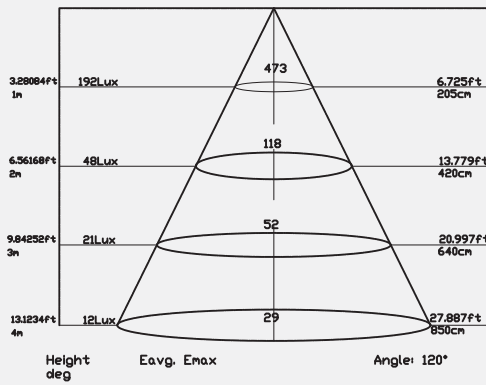

15 w

Product Information Ürün Bilgisi

Product Name Ürün Adı	Part Number Parti/Parça Numarası	Color Temperature Renk Sıcaklığı	Luminous flux Işık Akısı	IP rating IP Koruma Derecesi	Color Rendering Index(CRI) Renksel geriverim
Down Light Aşağı Işık	DL109-T18-4-15W-3000K DL109-T18-4-15W-4000K DL109-T18-4-15W-6000K	3000K 4000K 6000K	1455Lumen 1455 Lümen	IP20	85%
Power Güç	Input Voltage Giriş Gerilimi	Lumen/Watt Lümen/Vat	Lifespan Yaşam Süresi	beam angle Hüzme/Demet Açısı	
15Watt 15Vat	200-230 VAC	95	50,000 Hrs 50,000 Saat	120°	
	Dimensions Boyutlar	Warrenty Garanti Süresi	Driver Sürücü		
	130mm outside Dimension * 66mm * 115mm cut out 130mm dış ölçü * 66mm * 115mm silüet	3 years 3 yıl	on/off with 4 protection level (Can be dimmable based on request) koruma seviyesine sahip açık/kapalı modu (İstek üzerine ayarlanabilir)		

DOWN LIGHT

Aşağı ışık

Photometric Fotometrik

Photometry 2800K

Photometry 2800K

Photometry 4000K

Photometry 4000K

Order Code
Sipariş Kodu

Color Temperature
Renk sıcaklığı

Power
Güç

DL109-T18-4-15W-3000K

3000K

15

DL109-T18-4-15W-4000K

4000K

15