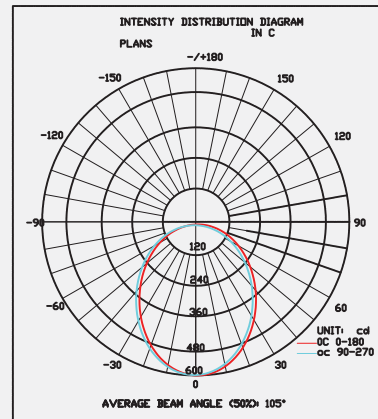

15 w

Product Information Ürün Bilgisi

Product Name Ürün Adı	Part Number Parti/Parça Numarası	Color Temperature Renk Sıcaklığı	Luminous flux Işık Akısı	IP rating IP Koruma Derecesi	Color Rendering Index(CRI) Renksel geriverim
Down Light Aşağı Işık	DL109-T18-4-15W-3000K DL109-T18-4-15W-4000K DL109-T18-4-15W-6000K	3000K 4000K 6000K	1455Lumen 1455 Lümen	IP20	85%
Power Güç	Input Voltage Giriş Gerilimi	Lumen/Watt Lümen/Vat	Lifespan Yaşam Süresi	beam angle Hüzme/Demet Açısı	
15Watt 15Vat	200-230 VAC	95	50,000 Hrs 50,000 Saat	120°	
	Dimensions Boyutlar	Warrenty Garanti Süresi	Driver Sürücü		
	130mm outside Dimension * 66mm * 115mm cut out 130mm dış ölçü * 66mm * 115mm silüet	3 years 3 yıl	on/off with 4 protection level (Can be dimmable based on request) koruma seviyesine sahip açık/kapalı modu (İstek üzerine ayarlanabilir)		

DOWN LIGHT

Aşağı ışık

Photometric Fotometrik

Photometry 2800K

Photometry 2800K

Photometry 4000K

Photometry 4000K

Order Code
Sipariş Kodu

Color Temperature
Renk sıcaklığı

Power
Güç

DL109-T18-4-15W-3000K

3000K

15

DL109-T18-4-15W-4000K

4000K

15