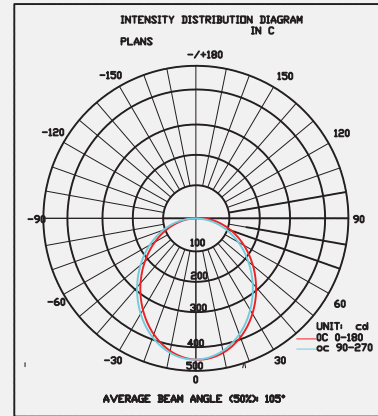

15 w

Product Information Ürün Bilgisi

Product Name Ürün Adı	Part Number Parti/Parça Numarası	Color Temperature Renk Sıcaklığı	Luminous flux Işık Akısı	IP rating IP Koruma Derecesi	Color Rendering Index(CRI) Renksel geriverim
Down Light Aşağı Işık	DL109-T18-4-15W-3000K DL109-T18-4-15W-4000K DL109-T18-4-15W-6000K	3000K 4000K 6000K	1455Lumen 1455 Lümen	IP20	85%
Power Güç	Input Voltage Giriş Gerilimi	Lumen/Watt Lümen/Vat	Lifespan Yaşam Süresi	beam angle Hüzme/Demet Açısı	
15Watt 15Vat	200-230 VAC	95	50,000 Hrs 50,000 Saat	120°	
	Dimensions Boyutlar	Warrenty Garanti Süresi	Driver Sürücü		
	130mm outside Dimension * 66mm * 115mm cut out 130mm dış ölçü * 66mm * 115mm silüet	3 years 3 yıl	on/off with 4 protection level (Can be dimmable based on request) koruma seviyesine sahip açık/kapalı modu (İstek üzerine ayarlanabilir)		

DOWN LIGHT

Aşağı ışık

Photometric Fotometrik

Photometry 2800K

Photometry 2800K

Photometry 4000K

Photometry 4000K

Order Code
Sipariş Kodu

Color Temperature
Renk sıcaklığı

Power
Güç

DL109-T18-4-15W-3000K

3000K

15

DL109-T18-4-15W-4000K

4000K

15