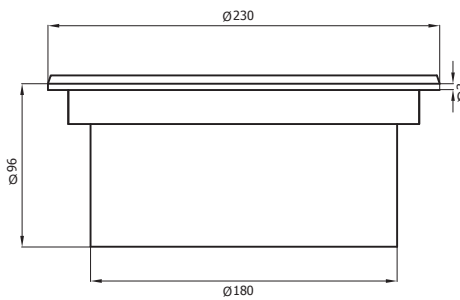

18 w

UP LIGHT Yukarı Işık

Product Information Ürün Bilgisi

| Product Name Ürün Adı | Part Number Parti/Parça Numarası | Color Temperature Renk Sıcaklığı | Luminous flux Işık Akısı | IP rating IP Koruma Derecesi | Color Rendering Index(CRI) Renkssel geriverim |
|--|---|--|---|---------------------------------|--|
| UP LIGHT Yukarı Işık | IN-G2-2011-18W-3000K IN-G2-2011-18W-4000K IN-G2-2011-18W-6000K IN-G2-2011-18W-Blue IN-G2-2011-18W-Red IN-G2-2011-18W-Green IN-G2-2011-18W-RGB | 3000K 4000K 6000K Blue Red Green RGB | 1755 Lumen 1755 Lümen | IP67 | 85% |
| Power Güç | Input Voltage Giriş Gerilimi | Lumen/Watt Lümen/Vat | Lifespan Yaşam Süresi | beam angle Hüzme/Demet Açısı | |
| 18 Watt 18 Vat | 200 - 230 VAC | 95 | 50,000 Hrs 50,000 Saat | 40° | |
| Dimensions Boyutlar | | Warrenty Garanti Süresi | Driver Sürücü | | |
| 230mm outside Dimension 96mm 180mm cut out 230mm dışarda Boyut 96mm 180mm kesildi | | 3 years 3 yıl | on/off with 4 protection level (Can be dimmable based on request) koruma seviyesine sahip açık/kapalı modu (İstek üzerine ayarlanabilir) | | |

Photometric

Fotometrik

Order Code
Sipariş Kodu

Color Temperature
Renk sıcaklığı

Power
Güç

| | | |
|----------------------|-------|----|
| IN-G2-2011-18W-3000K | 3000K | 18 |
| IN-G2-2011-18W-4000K | 4000K | 18 |
| IN-G2-2011-18W-6000K | 6000K | 18 |
| IN-G2-2011-18W-Blue | Blue | 18 |
| IN-G2-2011-18W-Red | Red | 18 |
| IN-G2-2011-18W-Green | Green | 18 |
| IN-G2-2011-18W-RGB | RGB | 18 |

Height Eavg. Emax Angle: 24°deg