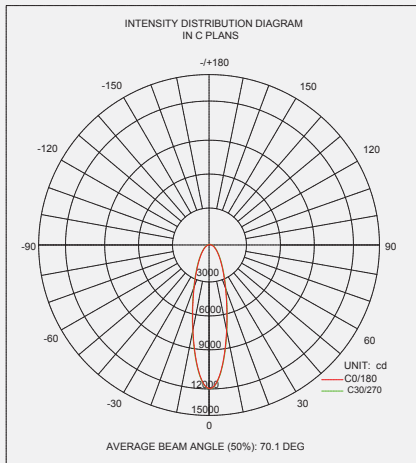

18 w

UP LIGHT Yukarı Işık

Product Information Ürün Bilgisi

| Product Name Ürün Adı | Part Number Parti/Parça Numarası | Color Temperature Renk Sıcaklığı | Luminous flux Işık Akısı | IP rating IP Koruma Derecesi | Color Rendering Index(CRI) Renkssel geriverim |
|--|---|--|---|---------------------------------|--|
| UP LIGHT Yukarı Işık | IN-G2-2011-18W-3000K IN-G2-2011-18W-4000K IN-G2-2011-18W-6000K IN-G2-2011-18W-Blue IN-G2-2011-18W-Red IN-G2-2011-18W-Green IN-G2-2011-18W-RGB | 3000K 4000K 6000K Blue Red Green RGB | 1755 Lumen 1755 Lümen | IP67 | 85% |
| Power Güç | Input Voltage Giriş Gerilimi | Lumen/Watt Lümen/Vat | Lifespan Yaşam Süresi | beam angle Hüzme/Demet Açısı | |
| 18 Watt 18 Vat | 200 - 230 VAC | 95 | 50,000 Hrs 50,000 Saat | 40° | |
| Dimensions Boyutlar | | Warrenty Garanti Süresi | Driver Sürücü | | |
| 230mm outside Dimension 96mm 180mm cut out 230mm dışarda Boyut 96mm 180mm kesildi | | 3 years 3 yıl | on/off with 4 protection level (Can be dimmable based on request) koruma seviyesine sahip açık/kapalı modu (İstek üzerine ayarlanabilir) | | |

Photometric

Fotometrik

Order Code
Sipariş Kodu

Color Temperature
Renk sıcaklığı

Power
Güç

| | | |
|----------------------|-------|----|
| IN-G2-2011-18W-3000K | 3000K | 18 |
| IN-G2-2011-18W-4000K | 4000K | 18 |
| IN-G2-2011-18W-6000K | 6000K | 18 |
| IN-G2-2011-18W-Blue | Blue | 18 |
| IN-G2-2011-18W-Red | Red | 18 |
| IN-G2-2011-18W-Green | Green | 18 |
| IN-G2-2011-18W-RGB | RGB | 18 |

Height Eavg. Emax Angle: 24°deg