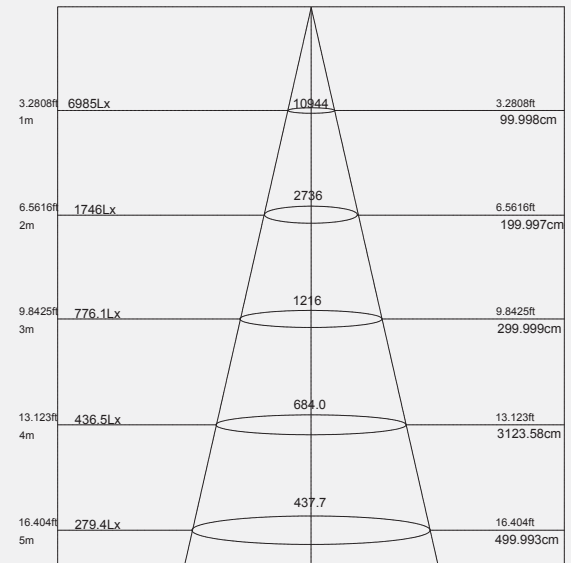

18 w

UP LIGHT Yukarı Işık

Product Information Ürün Bilgisi

| Product Name Ürün Adı | Part Number Parti/Parça Numarası | Color Temperature Renk Sıcaklığı | Luminous flux Işık Akısı | IP rating IP Koruma Derecesi | Color Rendering Index(CRI) Renkssel geriverim |
|--|---|--|---|---------------------------------|--|
| UP LIGHT Yukarı Işık | IN-G2-2011-18W-3000K IN-G2-2011-18W-4000K IN-G2-2011-18W-6000K IN-G2-2011-18W-Blue IN-G2-2011-18W-Red IN-G2-2011-18W-Green IN-G2-2011-18W-RGB | 3000K 4000K 6000K Blue Red Green RGB | 1755 Lumen 1755 Lümen | IP67 | 85% |
| Power Güç | Input Voltage Giriş Gerilimi | Lumen/Watt Lümen/Vat | Lifespan Yaşam Süresi | beam angle Hüzme/Demet Açısı | |
| 18 Watt 18 Vat | 200 - 230 VAC | 95 | 50,000 Hrs 50,000 Saat | 40° | |
| Dimensions Boyutlar | | Warrenty Garanti Süresi | Driver Sürücü | | |
| 230mm outside Dimension 96mm 180mm cut out 230mm dışarda Boyut 96mm 180mm kesildi | | 3 years 3 yıl | on/off with 4 protection level (Can be dimmable based on request) koruma seviyesine sahip açık/kapalı modu (İstek üzerine ayarlanabilir) | | |

Photometric

Fotometrik

Order Code
Sipariş Kodu

Color Temperature
Renk sıcaklığı

Power
Güç

| | | |
|----------------------|-------|----|
| IN-G2-2011-18W-3000K | 3000K | 18 |
| IN-G2-2011-18W-4000K | 4000K | 18 |
| IN-G2-2011-18W-6000K | 6000K | 18 |
| IN-G2-2011-18W-Blue | Blue | 18 |
| IN-G2-2011-18W-Red | Red | 18 |
| IN-G2-2011-18W-Green | Green | 18 |
| IN-G2-2011-18W-RGB | RGB | 18 |

Height Eavg. Emax Angle: 24°deg