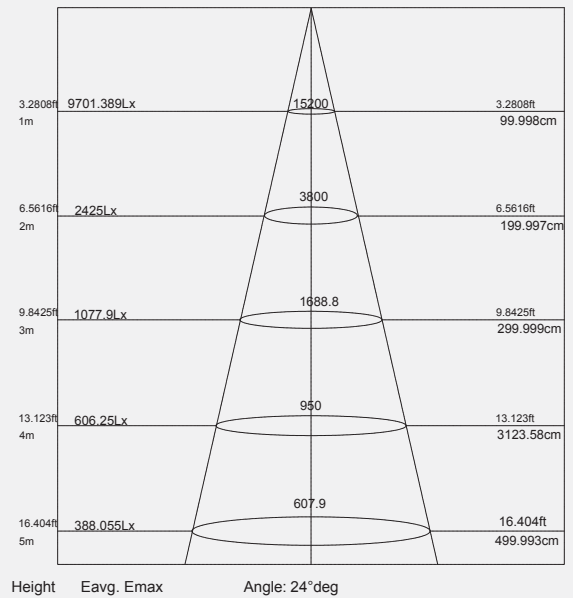

Photometric

Fotometrik

Order Code Sipariş Kodu	Color Temperature Renk sıcaklığı	Power Güç
IN-G2-2011-24W-3000K	3000K	25
IN-G2-2011-24W-4000K	4000K	25
IN-G2-2011-24W-6000K	6000K	25
IN-G2-2011-24W-Blue	Blue	25
IN-G2-2011-24W-Red	Red	25
IN-G2-2011-24W-Green	Green	25
IN-G2-2011-24W-RGB	RGB	25