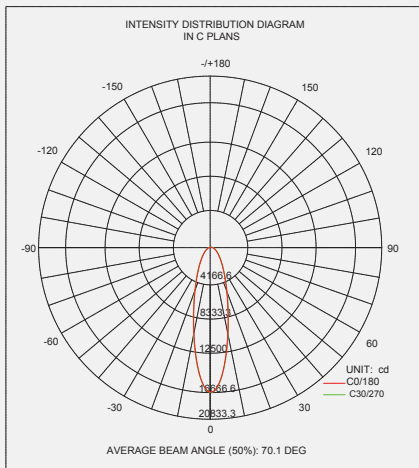

Photometric

Fotometrik

Order Code Sipariş Kodu	Color Temperature Renk sıcaklığı	Power Güç
IN-G2-2011-24W-3000K	3000K	25
IN-G2-2011-24W-4000K	4000K	25
IN-G2-2011-24W-6000K	6000K	25
IN-G2-2011-24W-Blue	Blue	25
IN-G2-2011-24W-Red	Red	25
IN-G2-2011-24W-Green	Green	25
IN-G2-2011-24W-RGB	RGB	25