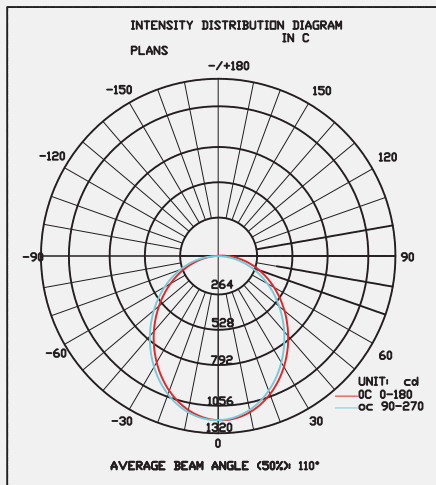

36 w 

LED PANEL

LED Paneli

Product Information

Ürün Bilgisi

Product Name Ürün Adı	Part Number Parti/Parça Numarası	Color Temperature Renk Sıcaklığı	Luminous flux Işık Akısı	IP rating IP Koruma Derecesi	Color Rendering Index(CRI) Renkssel geriverim
Led Panel LED paneli	LPLG2-60309-3000-36W LPLG2-60309-4000-36W LPLG2-60309-6000-36W	3000K 4000K 6000K	3570 Lumen 3570 Lümen	IP20 (IP65 with special acc)	80%
Power Güç	Input Voltage Giriş Gerilimi	Lumen/Watt Lümen/Vat	Lifespan Yaşam Süresi	beam angle Hüzme/Demet Açısı	
36 Watt 36 Vat	200 - 230 VAC	95	50,000 Hrs 50,000 Saat	120 °	
Dimensions Boyutlar	Warrenty Garanti Süresi	Driver Sürücü	on/off with 4 protection level (Can be dimmable based on request) koruma seviyesine sahip açık/kapalı modu (İstek üzerine ayarlanabilir)		
595mm*295*9mm	3 years 3 yıl				

Photometric

Fotometrik

Order Code Sipariş Kodu	Color Temperature Renk sıcaklığı	Power Güç
LPLG2-60309-3000-36W	3000K	36
LPLG2-60309-4000-36W	4000K	36
LPLG2-60309-6000-36W	6000K	36