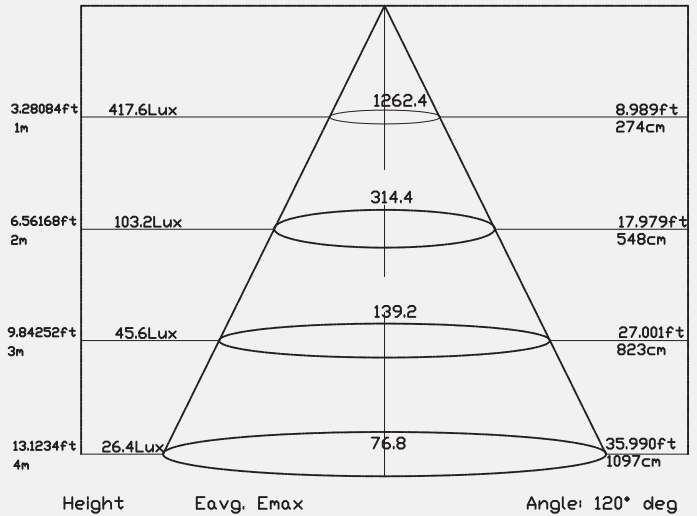

36 w 

LED PANEL

LED Paneli

Product Information

Ürün Bilgisi

Product Name Ürün Adı	Part Number Parti/Parça Numarası	Color Temperature Renk Sıcaklığı	Luminous flux Işık Akısı	IP rating IP Koruma Derecesi	Color Rendering Index(CRI) Renkssel geriverim
Led Panel LED paneli	LPLG2-60309-3000-36W LPLG2-60309-4000-36W LPLG2-60309-6000-36W	3000K 4000K 6000K	3570 Lumen 3570 Lümen	IP20 (IP65 with special acc)	80%
Power Güç	Input Voltage Giriş Gerilimi	Lumen/Watt Lümen/Vat	Lifespan Yaşam Süresi	beam angle Hüzme/Demet Açısı	
36 Watt 36 Vat	200 - 230 VAC	95	50,000 Hrs 50,000 Saat	120 °	
Dimensions Boyutlar	Warrenty Garanti Süresi	Driver Sürücü	on/off with 4 protection level (Can be dimmable based on request) koruma seviyesine sahip açık/kapalı modu (İstek üzerine ayarlanabilir)		
595mm*295*9mm	3 years 3 yıl				

Photometric

Fotometrik

Order Code Sipariş Kodu	Color Temperature Renk sıcaklığı	Power Güç
LPLG2-60309-3000-36W	3000K	36
LPLG2-60309-4000-36W	4000K	36
LPLG2-60309-6000-36W	6000K	36