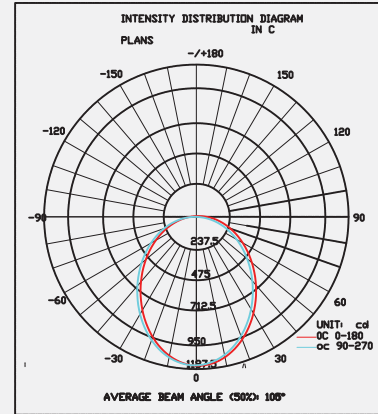

30 w

Product Information Ürün Bilgisi

Product Name Ürün Adı	Part Number Parti/Parça Numarası	Color Temperature Renk Sıcaklığı	Luminous flux Işık Akısı	IP rating IP Koruma Derecesi	Color Rendering Index(CRI) Renkssel geriverim
Down Light Aşağı Işık	DL109-T18-8-30W-3000K DL109-T18-8-30W-4000K DL109-T18-8-30W-6000K	3000K 4000K 6000K	2955Lumen 2955 Lümen	IP20	85%
Power Güç	Input Voltage Giriş Gerilimi	Lumen/Watt Lümen/Vat	Lifespan Yaşam Süresi	beam angle Hüzme/Demet Açısı	
30Watt 30Vat	200-230 VAC	95	50,000 Hrs 50,000 Saat	120°	
Dimensions Boyutlar	Warrenty Garanti Süresi	Driver Sürücü			
230mm outside Dimension * 85mm * 205mm cut out 230mm dış ölçü * 85mm * 205mm silüet	3 years 3 yıl	on/off with 4 protection level (Can be dimmable based on request) koruma seviyesine sahip açık/kapalı modu (İstek üzerine ayarlanabilir)			

DOWN LIGHT

Aşağı Işık

Photometric Fotometrik

Photometry 2800K

Photometry 2800K

Photometry 4000K

Photometry 4000K

Order Code
Sipariş Kodu

Color Temperature
Renk sıcaklığı

Power
Güç

DL109-T18-8-30W-3000K

3000K

30

DL109-T18-8-30W-4000K

4000K

30