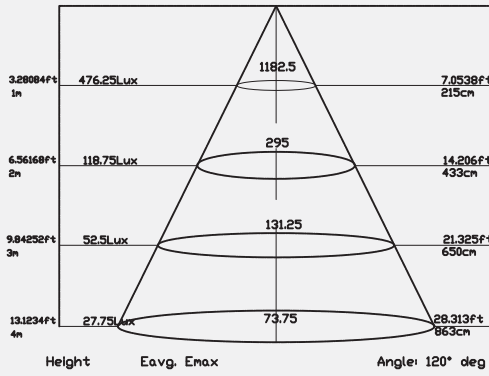

30 w

Product Information Ürün Bilgisi

Product Name Ürün Adı	Part Number Parti/Parça Numarası	Color Temperature Renk Sıcaklığı	Luminous flux Işık Akısı	IP rating IP Koruma Derecesi	Color Rendering Index(CRI) Renkssel geriverim
Down Light Aşağı Işık	DL109-T18-8-30W-3000K DL109-T18-8-30W-4000K DL109-T18-8-30W-6000K	3000K 4000K 6000K	2955Lumen 2955 Lümen	IP20	85%
Power Güç	Input Voltage Giriş Gerilimi	Lumen/Watt Lümen/Vat	Lifespan Yaşam Süresi	beam angle Hüzme/Demet Açısı	
30Watt 30Vat	200-230 VAC	95	50,000 Hrs 50,000 Saat	120°	
Dimensions Boyutlar	Warrenty Garanti Süresi	Driver Sürücü			
230mm outside Dimension * 85mm * 205mm cut out 230mm dış ölçü * 85mm * 205mm silüet	3 years 3 yıl	on/off with 4 protection level (Can be dimmable based on request) koruma seviyesine sahip açık/kapalı modu (İstek üzerine ayarlanabilir)			

DOWN LIGHT

Aşağı Işık

Photometric Fotometrik

Photometry 2800K

Photometry 2800K

Photometry 4000K

Photometry 4000K

Order Code
Sipariş Kodu