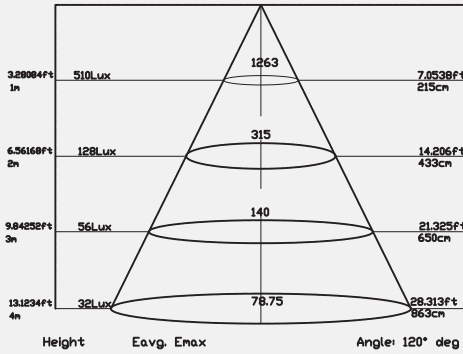

30 w

Product Information Ürün Bilgisi

Product Name Ürün Adı	Part Number Parti/Parça Numarası	Color Temperature Renk Sıcaklığı	Luminous flux Işık Akısı	IP rating IP Koruma Derecesi	Color Rendering Index(CRI) Renkssel geriverim
Down Light Aşağı Işık	DL109-T18-8-30W-3000K DL109-T18-8-30W-4000K DL109-T18-8-30W-6000K	3000K 4000K 6000K	2955Lumen 2955 Lümen	IP20	85%
Power Güç	Input Voltage Giriş Gerilimi	Lumen/Watt Lümen/Vat	Lifespan Yaşam Süresi	beam angle Hüzme/Demet Açısı	
30Watt 30Vat	200-230 VAC	95	50,000 Hrs 50,000 Saat	120°	
Dimensions Boyutlar	Warrenty Garanti Süresi	Driver Sürücü			
230mm outside Dimension * 85mm * 205mm cut out 230mm dış ölçü * 85mm * 205mm silüet	3 years 3 yıl	on/off with 4 protection level (Can be dimmable based on request) koruma seviyesine sahip açık/kapalı modu (İstek üzerine ayarlanabilir)			

DOWN LIGHT

Aşağı Işık

Photometric Fotometrik

Photometry 2800K

Photometry 2800K

Photometry 4000K

Photometry 4000K

Order Code
Sipariş Kodu