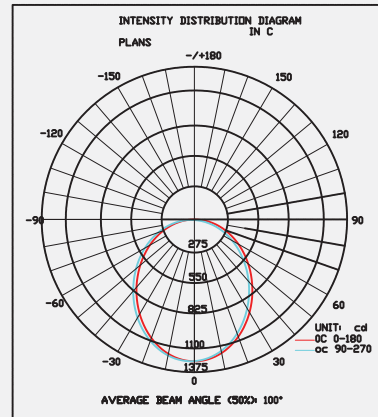

30 w

Product Information Ürün Bilgisi

Product Name Ürün Adı	Part Number Parti/Parça Numarası	Color Temperature Renk Sıcaklığı	Luminous flux Işık Akısı	IP rating IP Koruma Derecesi	Color Rendering Index(CRI) Renkssel geriverim
Down Light Aşağı Işık	DL109-T18-8-30W-3000K DL109-T18-8-30W-4000K DL109-T18-8-30W-6000K	3000K 4000K 6000K	2955Lumen 2955 Lümen	IP20	85%
Power Güç	Input Voltage Giriş Gerilimi	Lumen/Watt Lümen/Vat	Lifespan Yaşam Süresi	beam angle Hüzme/Demet Açısı	
30Watt 30Vat	200-230 VAC	95	50,000 Hrs 50,000 Saat	120°	
Dimensions Boyutlar	Warrenty Garanti Süresi	Driver Sürücü			
230mm outside Dimension * 85mm * 205mm cut out 230mm dış ölçü * 85mm * 205mm silüet	3 years 3 yıl	on/off with 4 protection level (Can be dimmable based on request) koruma seviyesine sahip açık/kapalı modu (İstek üzerine ayarlanabilir)			

DOWN LIGHT

Aşağı Işık

Photometric Fotometrik

Photometry 2800K

Photometry 2800K

Photometry 4000K

Photometry 4000K

Order Code
Sipariş Kodu

Color Temperature
Renk sıcaklığı

Power
Güç

DL109-T18-8-30W-3000K

3000K

30

DL109-T18-8-30W-4000K

4000K

30