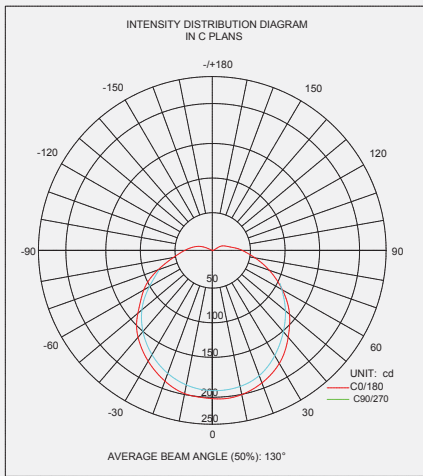

10 w

BULB LIGHT

Ampul Işıđı

Product Name Ürün Adı	Part Number Parti/Parça Numarası	Color Temperature Renk Sıcaklığı	Luminous flux Işık Akısı	IP rating IP Koruma Derecesi	Color Rendering Index(CRI) Renkssel geriverim
Bulb Light Ampul Işıđı	LB-G1-E27-10W-3000K LB-G1-E27-10W-4000K LB-G1-E27-10W-6000K	3000K 4000K 6000K	810 Lumen (3000 K) 810 Lümen (3000 K)	IP20	75%
Power Güç	Input Voltage Giriş Gerilimi	Lumen/Watt Lümen/Vat	Lifespan Yaşam Süresi		
10 Watt 10 Vat	110-220 VAC	81	50,000 Hrs 50,000 Saat		
Working temperature Çalışma Isısı	beam angle Hüzme/Demet Açısı	Driver Sürücü	Warrenty Garanti Süresi		
(-40) to (55)	360/130	on / off açık / kapalı	3 years 3 yıl		

Photometric Fotometrik

Order Code Sipariş Kodu	Color Temperature Renk sıcaklığı	Power Güç
LB-G1-E27-10W-3000K	3000K	10
LB-G1-E27-10W-4000K	4000K	10
LB-G1-E27-10W-6000K	6000K	10