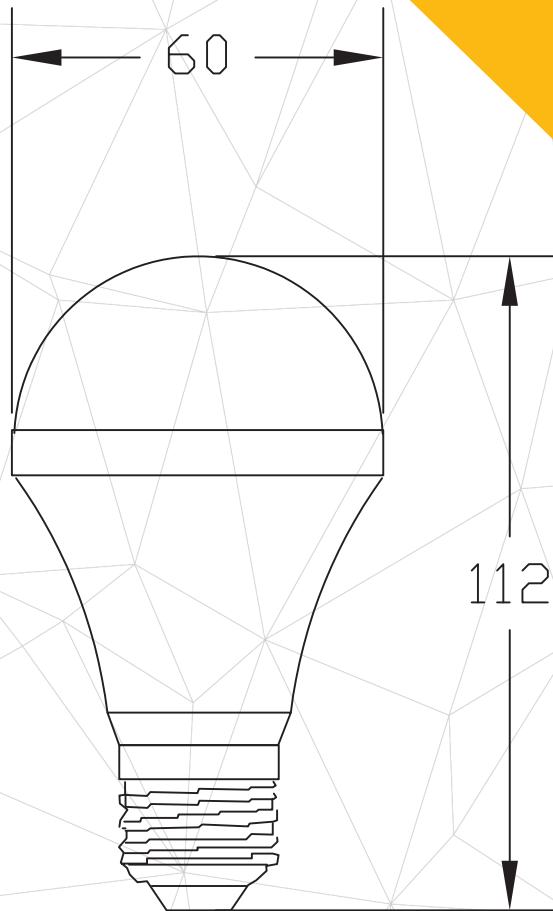

10 w

BULB LIGHT

Ampul Işıđı

Product Name Ürün Adı	Part Number Parti/Parça Numarası	Color Temperature Renk Sıcaklığı	Luminous flux Işık Akısı	IP rating IP Koruma Derecesi	Color Rendering Index(CRI) Renkssel geriverim
Bulb Light Ampul Işıđı	LB-G1-E27-10W-3000K LB-G1-E27-10W-4000K LB-G1-E27-10W-6000K	3000K 4000K 6000K	810 Lumen (3000 K) 810 Lümen (3000 K)	IP20	75%
Power Güç	Input Voltage Giriş Gerilimi	Lumen/Watt Lümen/Vat	Lifespan Yaşam Süresi		
10 Watt 10 Vat	110-220 VAC	81	50,000 Hrs 50,000 Saat		
Working temperature Çalışma Isısı	beam angle Hüzme/Demet Açısı	Driver Sürücü	Warrenty Garanti Süresi		
(-40) to (55)	360/130	on / off açık / kapalı	3 years 3 yıl		

Photometric Fotometrik

Order Code Sipariş Kodu	Color Temperature Renk sıcaklığı	Power Güç
LB-G1-E27-10W-3000K	3000K	10
LB-G1-E27-10W-4000K	4000K	10
LB-G1-E27-10W-6000K	6000K	10