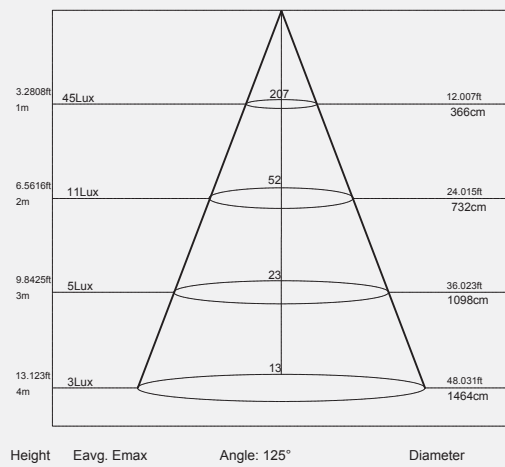

10 w

BULB LIGHT

Ampul Işıđı

Product Name Ürün Adı	Part Number Parti/Parça Numarası	Color Temperature Renk Sıcaklığı	Luminous flux Işık Akısı	IP rating IP Koruma Derecesi	Color Rendering Index(CRI) Renkssel geriverim
Bulb Light Ampul Işıđı	LB-G1-E27-10W-3000K LB-G1-E27-10W-4000K LB-G1-E27-10W-6000K	3000K 4000K 6000K	810 Lumen (3000 K) 810 Lümen (3000 K)	IP20	75%
Power Güç	Input Voltage Giriş Gerilimi	Lumen/Watt Lümen/Vat	Lifespan Yaşam Süresi		
10 Watt 10 Vat	110-220 VAC	81	50,000 Hrs 50,000 Saat		
Working temperature Çalışma Isısı	beam angle Hüzme/Demet Açısı	Driver Sürücü	Warrenty Garanti Süresi		
(-40) to (55)	360/130	on / off açık / kapalı	3 years 3 yıl		

Photometric Fotometrik

Order Code Sipariş Kodu	Color Temperature Renk sıcaklığı	Power Güç
LB-G1-E27-10W-3000K	3000K	10
LB-G1-E27-10W-4000K	4000K	10
LB-G1-E27-10W-6000K	6000K	10