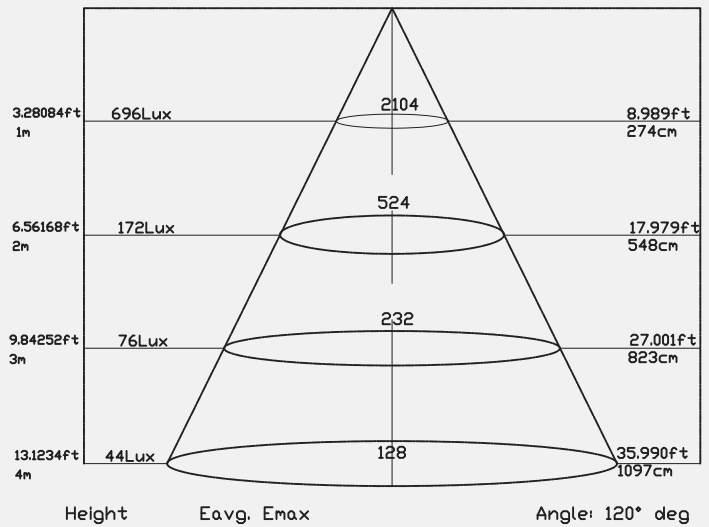

60 w 

LED PANEL

LED Paneli

Product Information

Ürün Bilgisi

Product Name Ürün Adı	Part Number Parti/Parça Numarası	Color Temperature Renk Sıcaklığı	Luminous flux Işık Akısı	IP rating IP Koruma Derecesi	Color Rendering Index(CRI) Renkssel geriverim
Led Panel LED paneli	LPLG2-120159-3000-60W LPLG2-120159-4000-60W LPLG2-120159-6000-60W	3000K 4000K 6000K	5940 Lumen 5940 Lümen	IP20 (IP65 with special acc)	80%
Power Güç	Input Voltage Giriş Gerilimi	Lumen/Watt Lümen/Vat	Lifespan Yaşam Süresi	beam angle Hüzme/Demet Açısı	
60 Watt 60 Vat	200 - 230 VAC	95	50,000 Hrs 50,000 Saat	120 °	
Dimensions Boyutlar	Warrenty Garanti Süresi	Driver Sürücü	on/off with 4 protection level (Can be dimmable based on request) koruma seviyesine sahip açık/kapalı modu (Istek üzerine ayarlanabilir)		
1195mm*145mm*9mm	3 years 3 yıl				

Photometric

Fotometrik

Order Code Sipariş Kodu	Color Temperature Renk sıcaklığı	Power Güç
LPLG2-120159-3000-60W	3000K	60
LPLG2-120159-4000-60W	4000K	60
LPLG2-120159-6000-60W	6000K	60