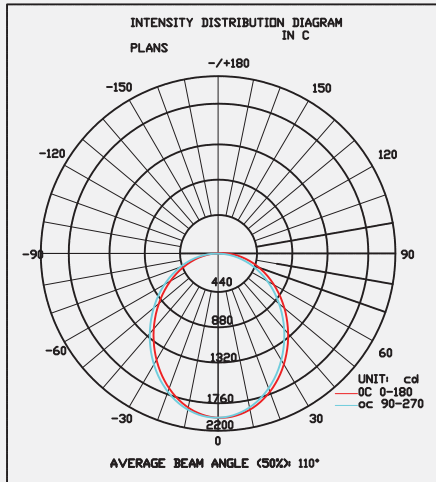

60 w 

LED PANEL

LED Paneli

Product Information

Ürün Bilgisi

Product Name Ürün Adı	Part Number Parti/Parça Numarası	Color Temperature Renk Sıcaklığı	Luminous flux Işık Akısı	IP rating IP Koruma Derecesi	Color Rendering Index(CRI) Renkssel geriverim
Led Panel LED paneli	LPLG2-120159-3000-60W LPLG2-120159-4000-60W LPLG2-120159-6000-60W	3000K 4000K 6000K	5940 Lumen 5940 Lümen	IP20 (IP65 with special acc)	80%
Power Güç	Input Voltage Giriş Gerilimi	Lumen/Watt Lümen/Vat	Lifespan Yaşam Süresi	beam angle Hüzme/Demet Açısı	
60 Watt 60 Vat	200 - 230 VAC	95	50,000 Hrs 50,000 Saat	120 °	
Dimensions Boyutlar	Warrenty Garanti Süresi	Driver Sürücü	on/off with 4 protection level (Can be dimmable based on request) koruma seviyesine sahip açık/kapalı modu (Istek üzerine ayarlanabilir)		
1195mm*145mm*9mm	3 years 3 yıl				

Photometric

Fotometrik

Order Code Sipariş Kodu	Color Temperature Renk sıcaklığı	Power Güç
LPLG2-120159-3000-60W	3000K	60
LPLG2-120159-4000-60W	4000K	60
LPLG2-120159-6000-60W	6000K	60