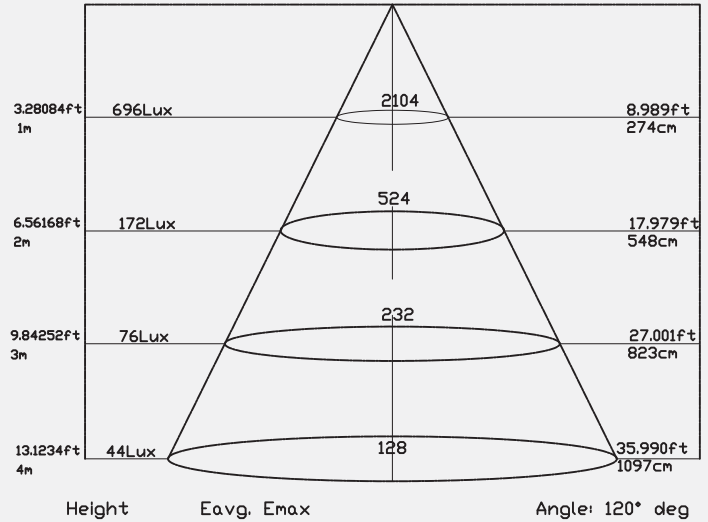

60 w

LED PANEL

LED Paneli

Product Information

Ürün Bilgisi

Product Name Ürün Adı	Part Number Parti/Parça Numarası	Color Temperature Renk Sıcaklığı	Luminous flux Işık Akısı	IP rating IP Koruma Derecesi	Color Rendering Index(CRI) Renkssel geriverim
Led Panel LED paneli	LPLG2-120309-3000-60W LPLG2-120309-4000-60W LPLG2-120309-6000-60W	3000K 4000K 6000K	5940 Lumen 5940 Lümen	IP20 (IP65 with special acc)	80%
Power Güç	Input Voltage Giriş Gerilimi	Lumen/Watt Lümen/Vat	Lifespan Yaşam Süresi	beam angle Hüzme/Demet Açısı	
60 Watt 60 Vat	200 - 230 VAC	95	50,000 Hrs 50,000 Saat	120 °	
Dimensions Boyutlar	Warrenty Garanti Süresi	Driver Sürücü	on/off with 4 protection level (Can be dimmable based on request) koruma seviyesine sahip açık/kapalı modu (Istek üzerine ayarlanabilir)		
1195mm*295mm*9mm	3 years 3 yıl				

Photometric

Fotometrik

Order Code Sipariş Kodu	Color Temperature Renk sıcaklığı	Power Güç
LPLG2-120309-3000-60W	3000K	60
LPLG2-120309-4000-60W	4000K	60
LPLG2-120309-6000-60W	6000K	60