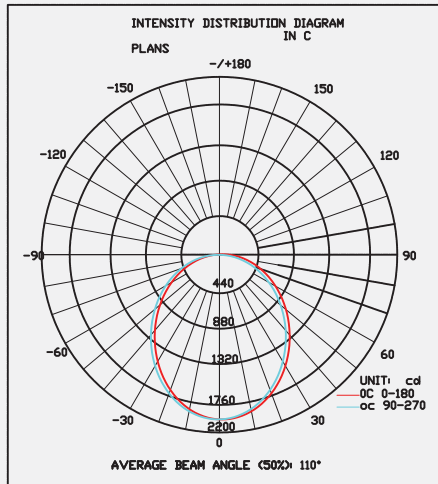

60 w

LED PANEL

LED Paneli

Product Information

Ürün Bilgisi

Product Name Ürün Adı	Part Number Parti/Parça Numarası	Color Temperature Renk Sıcaklığı	Luminous flux Işık Akısı	IP rating IP Koruma Derecesi	Color Rendering Index(CRI) Renkssel geriverim
Led Panel LED paneli	LPLG2-120309-3000-60W LPLG2-120309-4000-60W LPLG2-120309-6000-60W	3000K 4000K 6000K	5940 Lumen 5940 Lümen	IP20 (IP65 with special acc)	80%
Power Güç	Input Voltage Giriş Gerilimi	Lumen/Watt Lümen/Vat	Lifespan Yaşam Süresi	beam angle Hüzme/Demet Açısı	
60 Watt 60 Vat	200 - 230 VAC	95	50,000 Hrs 50,000 Saat	120 °	
Dimensions Boyutlar	Warrenty Garanti Süresi	Driver Sürücü	on/off with 4 protection level (Can be dimmable based on request) koruma seviyesine sahip açık/kapalı modu (Istek üzerine ayarlanabilir)		
1195mm*295mm*9mm	3 years 3 yıl				

Photometric

Fotometrik

Order Code Sipariş Kodu	Color Temperature Renk sıcaklığı	Power Güç
LPLG2-120309-3000-60W	3000K	60
LPLG2-120309-4000-60W	4000K	60
LPLG2-120309-6000-60W	6000K	60