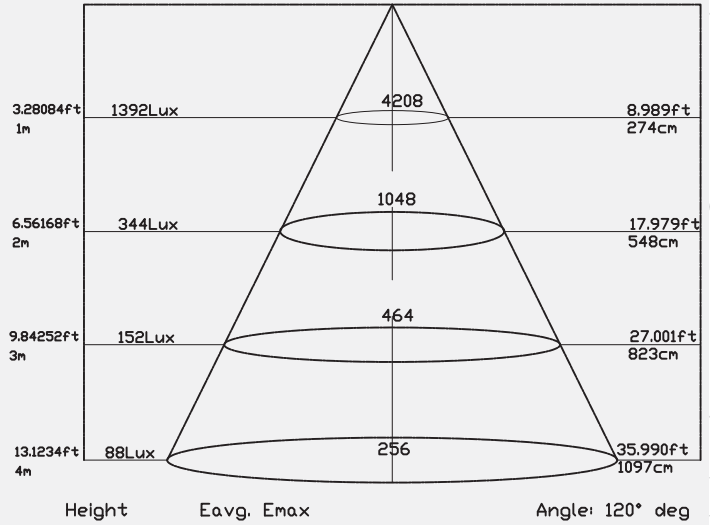

120 w 

LED PANEL

LED Paneli

Product Information

Ürün Bilgisi

Product Name Ürün Adı	Part Number Parti/Parça Numarası	Color Temperature Renk Sıcaklığı	Luminous flux Işık Akısı	IP rating IP Koruma Derecesi	Color Rendering Index(CRI) Renkssel geriverim
Led Panel LED paneli	LPLG2-120309-3000-120W LPLG2-120309-4000-120W LPLG2-120309-6000-120W	3000K 4000K 6000K	11830 Lumen 11830 Lümen	IP20 (IP65 with special acc)	80%
Power Güç	Input Voltage Giriş Gerilimi	Lumen/Watt Lümen/Vat	Lifespan Yaşam Süresi	beam angle Hüzme/Demet Açısı	
120 Watt 120 Vat	200 - 230 VAC	95	50,000 Hrs 50,000 Saat	120 °	
Dimensions Boyutlar	Warrenty Garanti Süresi	Driver Sürücü	on/off with 4 protection level (Can be dimmable based on request) koruma seviyesine sahip açık/kapalı modu (Istek üzerine ayarlanabilir)		
1195mm*295mm*9	3 years 3 yıl				

Photometric

Fotometrik

Order Code Sipariş Kodu	Color Temperature Renk sıcaklığı	Power Güç
LPLG2-120309-3000-120W	3000K	120
LPLG2-120309-4000-120W	4000K	120
LPLG2-120309-6000-120W	6000K	120