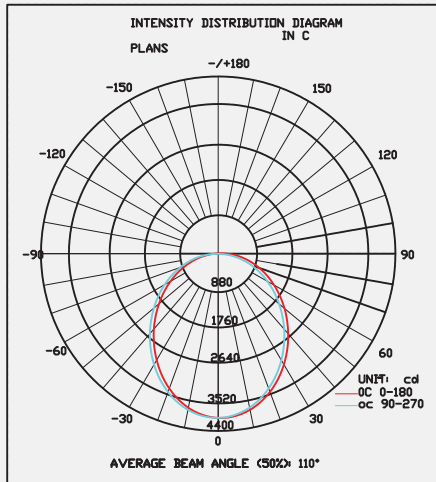

120 w 

LED PANEL

LED Paneli

Product Information

Ürün Bilgisi

Product Name Ürün Adı	Part Number Parti/Parça Numarası	Color Temperature Renk Sıcaklığı	Luminous flux Işık Akısı	IP rating IP Koruma Derecesi	Color Rendering Index(CRI) Renkssel geriverim
Led Panel LED paneli	LPLG2-120309-3000-120W LPLG2-120309-4000-120W LPLG2-120309-6000-120W	3000K 4000K 6000K	11830 Lumen 11830 Lümen	IP20 (IP65 with special acc)	80%
Power Güç	Input Voltage Giriş Gerilimi	Lumen/Watt Lümen/Vat	Lifespan Yaşam Süresi	beam angle Hüzme/Demet Açısı	
120 Watt 120 Vat	200 - 230 VAC	95	50,000 Hrs 50,000 Saat	120 °	
Dimensions Boyutlar	Warrenty Garanti Süresi	Driver Sürücü	on/off with 4 protection level (Can be dimmable based on request) koruma seviyesine sahip açık/kapalı modu (Istek üzerine ayarlanabilir)		
1195mm*295mm*9	3 years 3 yıl				

Photometric

Fotometrik

Order Code Sipariş Kodu	Color Temperature Renk sıcaklığı	Power Güç
LPLG2-120309-3000-120W	3000K	120
LPLG2-120309-4000-120W	4000K	120
LPLG2-120309-6000-120W	6000K	120