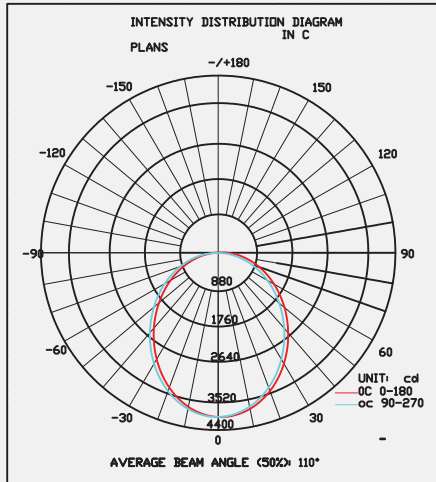

### Ürün Bilgisi

Product Name Ürün Adı	Part Number Parti/Parça Numarası	Color Temperature Renk Sıcaklığı	Luminous flux Işık Akısı	IP rating IP Koruma Derecesi	Color Rendering Index(CRI) Renkssel geriverim
Led Panel LED paneli	LPLG2-120609-3000-120W LPLG2-120609-4000-120W LPLG2-120609-6000-120W	3000K 4000K 6000K	11830 Lumen 11830 Lümen	IP20 (IP65 with special acc)	80%
Power Güç	Input Voltage Giriş Gerilimi	Lumen/Watt Lümen/Vat	Lifespan Yaşam Süresi	beam angle Hüzme/Demet Açısı	
120 Watt 120 Vat	200 - 230 VAC	95	50,000 Hrs 50,000 Saat	120 °	
Dimensions Boyutlar	Warrenty Garanti Süresi	Driver Sürücü	on/off with 4 protection level (Can be dimmable based on request) koruma seviyesine sahip açık/kapalı modu (Istek üzerine ayarlanabilir)		
1195mm*595mm*9mm	3 years 3 yıl				

### Fotometrik

Order Code Sipariş Kodu	Color Temperature Renk sıcaklığı	Power Güç
LPLG2-120609-3000-120W	3000K	120
LPLG2-120609-4000-120W	4000K	120
LPLG2-120609-6000-120W	6000K	120