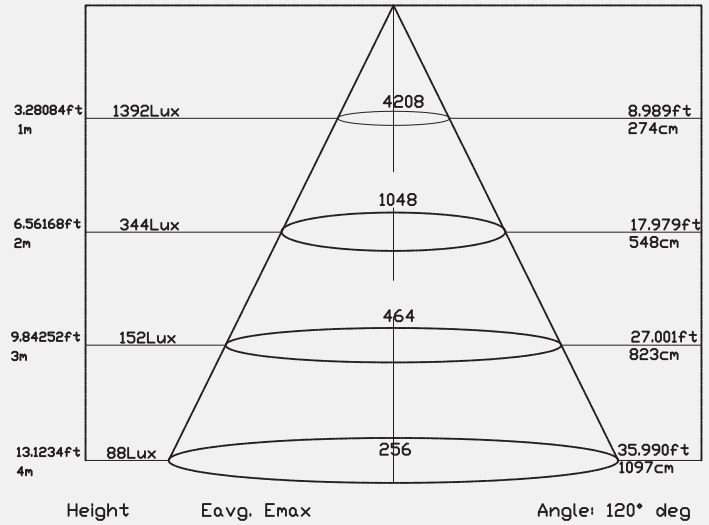

Photometric

Fotometrik

Order Code Sipariş Kodu	Color Temperature Renk sıcaklığı	Power Güç
LPLG2-120609-3000-120W	3000K	120
LPLG2-120609-4000-120W	4000K	120
LPLG2-120609-6000-120W	6000K	120