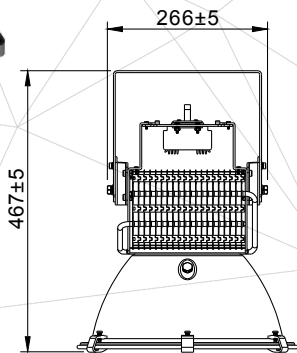

200 w

HIGH BAY

Yüksek koy

Product Information

Ürün Bilgisi

Product Name Ürün Adı	Part Number Parti/Parça Numarası	Materials malzemeler	Mounting montaj	Power Güç	Color Rendering Index(CRI) Renksel geriverim
High Bay Yüksek koy	NSL-HB200-XW-TY2H-6000K NSL-HB200-XW-TY2H-4000K NSL-HB200-XW-TY2H-3000K	Aluminum+PC Alüminyum + Bilgisayar	- Post side mounted column/wall by using special support - Özel destek kullanarak yan monte sütun / duvar	200 Watt 200 Vat	80%
beam angle Hüzme/Demet Açısı	Working temperature Çalışma Isısı	IP rating IP Koruma Derecesi	Lifespan Yaşam Süresi	Warrenty Garanti Süresi	Lumen/Watt Lümen/Vat
100°	-40 +70°	IP65	50,000 Hrs 50,000 Saat	Long Period	99.45
Input Voltage Giriş Gerilimi	Power Factor Correction (PFC) güç Faktörü düzeltmesi	LEDs	Flux Akış	color temperature(CCT) renk sıcaklığı	Dimensions Boyutlar
100-240V AC 50-63Hz	>.90	SMD OR COB	19869 Lum	6000/4000/3000	L 260 W374±5 H467±5

Photometric

Fotometrik

Order Code
Sipariş Kodu

Color Temperature
Renk sıcaklığı

Power
Güç

Weight(Kg)
Ağırlık(kg)

NSL-HB200-XW-TY2H-6000K
NSL-HB200-XW-TY2H-4000K
NSL-HB200-XW-TY2H-3000K

6000k
4000K
3000K

200
200
200

7kg
7kg
7kg