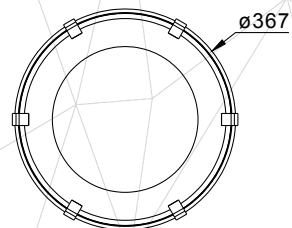

200 w

HIGH BAY

Yüksek koy

Product Information

Ürün Bilgisi

Product Name Ürün Adı	Part Number Parti/Parça Numarası	Materials malzemeler	Mounting montaj	Power Güç	Color Rendering Index(CRI) Renksel geriverim
High Bay Yüksek koy	NSL-HB200-XW-TY2H-6000K NSL-HB200-XW-TY2H-4000K NSL-HB200-XW-TY2H-3000K	Aluminum+PC Alüminyum + Bilgisayar	- Post side mounted column/wall by using special support - Özel destek kullanarak yan monte sütun / duvar	200 Watt 200 Vat	80%
beam angle Hüzme/Demet Açısı	Working temperature Çalışma Isısı	IP rating IP Koruma Derecesi	Lifespan Yaşam Süresi	Warrenty Garanti Süresi	Lumen/Watt Lümen/Vat
100°	-40 +70°	IP65	50,000 Hrs 50,000 Saat	Long Period	99.45
Input Voltage Giriş Gerilimi	Power Factor Correction (PFC) güç Faktörü düzeltmesi	LEDs	Flux Akış	color temperature(CCT) renk sıcaklığı	Dimensions Boyutlar
100-240V AC 50-63Hz	>.90	SMD OR COB	19869 Lum	6000/4000/3000	L 260 W374±5 H467±5

Photometric

Fotometrik

Order Code
Sipariş Kodu

Color Temperature
Renk sıcaklığı

Power
Güç

Weight(Kg)
Ağırlık(kg)

NSL-HB200-XW-TY2H-6000K
NSL-HB200-XW-TY2H-4000K
NSL-HB200-XW-TY2H-3000K

6000k
4000K
3000K