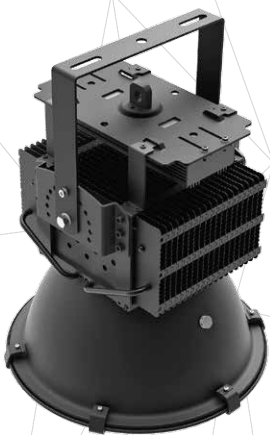

200 w

HIGH BAY

Yüksek koy

Product Information

Ürün Bilgisi

Product Name Ürün Adı	Part Number Parti/Parça Numarası	Materials malzemeler	Mounting montaj	Power Güç	Color Rendering Index(CRI) Renksel geriverim
High Bay Yüksek koy	NSL-HB200-XW-TY2H-6000K NSL-HB200-XW-TY2H-4000K NSL-HB200-XW-TY2H-3000K	Aluminum+PC Alüminyum + Bilgisayar	- Post side mounted column/wall by using special support - Özel destek kullanarak yan monte sütun / duvar	200 Watt 200 Vat	80%
beam angle Hüzme/Demet Açısı	Working temperature Çalışma Isısı	IP rating IP Koruma Derecesi	Lifespan Yaşam Süresi	Warrenty Garanti Süresi	Lumen/Watt Lümen/Vat
100°	-40 +70°	IP65	50,000 Hrs 50,000 Saat	Long Period	99.45
Input Voltage Giriş Gerilimi	Power Factor Correction (PFC) güç Faktörü düzeltmesi	LEDs	Flux Akış	color temperature(CCT) renk sıcaklığı	Dimensions Boyutlar
100-240V AC 50-63Hz	>.90	SMD OR COB	19869 Lum	6000/4000/3000	L 260 W374±5 H467±5

Photometric

Fotometrik

Order Code
Sipariş Kodu

Color Temperature
Renk sıcaklığı

Power
Güç

Weight(Kg)
Ağırlık(kg)

NSL-HB200-XW-TY2H-6000K
NSL-HB200-XW-TY2H-4000K
NSL-HB200-XW-TY2H-3000K

6000k
4000K
3000K