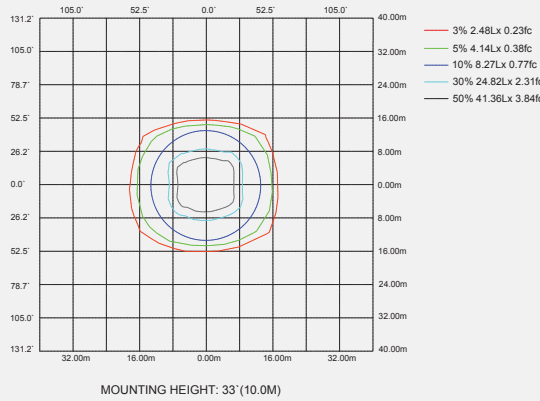

200 w

HIGH BAY

Yüksek koy

Product Information

Ürün Bilgisi

Product Name Ürün Adı	Part Number Parti/Parça Numarası	Materials malzemeler	Mounting montaj	Power Güç	Color Rendering Index(CRI) Renksel geriverim
High Bay Yüksek koy	NSL-HB200-XW-TY2H-6000K NSL-HB200-XW-TY2H-4000K NSL-HB200-XW-TY2H-3000K	Aluminum+PC Alüminyum + Bilgisayar	- Post side mounted column/wall by using special support - Özel destek kullanarak yan monte sütun / duvar	200 Watt 200 Vat	80%
beam angle Hüzme/Demet Açısı	Working temperature Çalışma Isısı	IP rating IP Koruma Derecesi	Lifespan Yaşam Süresi	Warrenty Garanti Süresi	Lumen/Watt Lümen/Vat
100°	-40 +70°	IP65	50,000 Hrs 50,000 Saat	Long Period	99.45
Input Voltage Giriş Gerilimi	Power Factor Correction (PFC) güç Faktörü düzeltmesi	LEDs	Flux Akış	color temperature(CCT) renk sıcaklığı	Dimensions Boyutlar
100-240V AC 50-63Hz	>.90	SMD OR COB	19869 Lum	6000/4000/3000	L 260 W374±5 H467±5

Photometric

Fotometrik

Order Code
Sipariş Kodu

Color Temperature
Renk sıcaklığı

Power
Güç

Weight(Kg)
Ağırlık(kg)

NSL-HB200-XW-TY2H-6000K
NSL-HB200-XW-TY2H-4000K
NSL-HB200-XW-TY2H-3000K

6000k
4000K
3000K

200
200
200

7kg
7kg
7kg