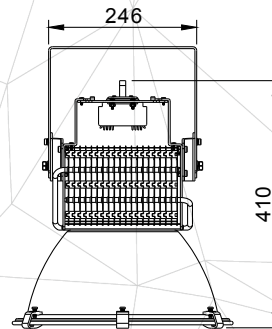

200 w

HIGH BAY

Yüksek koy

Product Information

Ürün Bilgisi

Product Name Ürün Adı	Part Number Parti/Parça Numarası	Materials malzemeler	Mounting montaj	Power Güç	Color Rendering Index(CRI) Renksel geriverim
High Bay Yüksek koy	NSL-HB200-XW-TY2H-6000K NSL-HB200-XW-TY2H-4000K NSL-HB200-XW-TY2H-3000K	Aluminum+PC Alüminyum + Bilgisayar	- Post side mounted column/wall by using special support - Özel destek kullanarak yan monte sütun / duvar	200 Watt 200 Vat	80%
beam angle Hüzme/Demet Açısı	Working temperature Çalışma Isısı	IP rating IP Koruma Derecesi	Lifespan Yaşam Süresi	Warrenty Garanti Süresi	Lumen/Watt Lümen/Vat
100°	-40 +70°	IP65	50,000 Hrs 50,000 Saat	Long Period	99.45
Input Voltage Giriş Gerilimi	Power Factor Correction (PFC) güç Faktörü düzeltmesi	LEDs	Flux Akış	color temperature(CCT) renk sıcaklığı	Dimensions Boyutlar
100-240V AC 50-63Hz	>.90	SMD OR COB	19869 Lum	6000/4000/3000	L 260 W374±5 H467±5

Photometric

Fotometrik

Order Code
Sipariş Kodu

Color Temperature
Renk sıcaklığı

Power
Güç

Weight(Kg)
Ağırlık(kg)

NSL-HB200-XW-TY2H-6000K
NSL-HB200-XW-TY2H-4000K
NSL-HB200-XW-TY2H-3000K

6000k
4000K
3000K