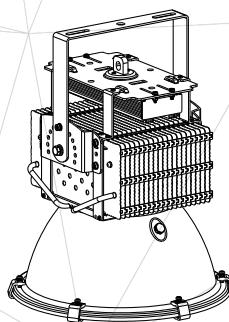

200 w

HIGH BAY

Yüksek koy

Product Information

Ürün Bilgisi

Product Name Ürün Adı	Part Number Parti/Parça Numarası	Materials malzemeler	Mounting montaj	Power Güç	Color Rendering Index(CRI) Renksel geriverim
High Bay Yüksek koy	NSL-HB200-XW-TY2H-6000K NSL-HB200-XW-TY2H-4000K NSL-HB200-XW-TY2H-3000K	Aluminum+PC Alüminyum + Bilgisayar	- Post side mounted column/wall by using special support - Özel destek kullanarak yan monte sütun / duvar	200 Watt 200 Vat	80%
beam angle Hüzme/Demet Açısı	Working temperature Çalışma Isısı	IP rating IP Koruma Derecesi	Lifespan Yaşam Süresi	Warrenty Garanti Süresi	Lumen/Watt Lümen/Vat
100°	-40 +70°	IP65	50,000 Hrs 50,000 Saat	Long Period	99.45
Input Voltage Giriş Gerilimi	Power Factor Correction (PFC) güç Faktörü düzeltmesi	LEDs	Flux Akış	color temperature(CCT) renk sıcaklığı	Dimensions Boyutlar
100-240V AC 50-63Hz	>.90	SMD OR COB	19869 Lum	6000/4000/3000	L 260 W374±5 H467±5

Photometric

Fotometrik

Order Code
Sipariş Kodu

Color Temperature
Renk sıcaklığı

Power
Güç

Weight(Kg)
Ağırlık(kg)

NSL-HB200-XW-TY2H-6000K
NSL-HB200-XW-TY2H-4000K
NSL-HB200-XW-TY2H-3000K

6000k
4000K
3000K