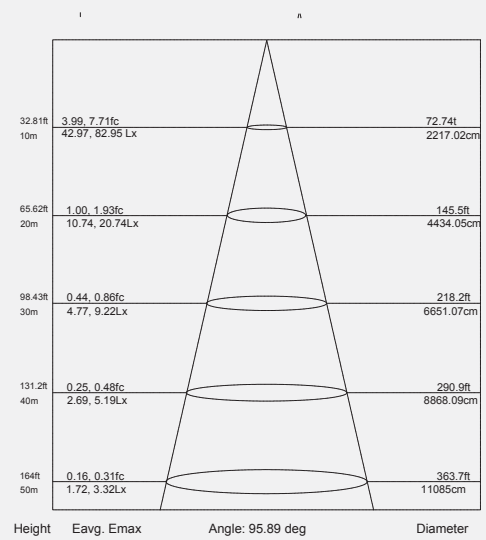

200 w

HIGH BAY

Yüksek koy

Product Information

Ürün Bilgisi

Product Name Ürün Adı	Part Number Parti/Parça Numarası	Materials malzemeler	Mounting montaj	Power Güç	Color Rendering Index(CRI) Renksel geriverim
High Bay Yüksek koy	NSL-HB200-XW-TY2H-6000K NSL-HB200-XW-TY2H-4000K NSL-HB200-XW-TY2H-3000K	Aluminum+PC Alüminyum + Bilgisayar	- Post side mounted column/wall by using special support - Özel destek kullanarak yan monte sütun / duvar	200 Watt 200 Vat	80%
beam angle Hüzme/Demet Açısı	Working temperature Çalışma Isısı	IP rating IP Koruma Derecesi	Lifespan Yaşam Süresi	Warrenty Garanti Süresi	Lumen/Watt Lümen/Vat
100°	-40 +70°	IP65	50,000 Hrs 50,000 Saat	Long Period	99.45
Input Voltage Giriş Gerilimi	Power Factor Correction (PFC) güç Faktörü düzeltmesi	LEDs	Flux Akış	color temperature(CCT) renk sıcaklığı	Dimensions Boyutlar
100-240V AC 50-63Hz	>.90	SMD OR COB	19869 Lum	6000/4000/3000	L 260 W374±5 H467±5

Photometric

Fotometrik

Order Code
Sipariş Kodu

Color Temperature
Renk sıcaklığı

Power
Güç

Weight(Kg)
Ağırlık(kg)

NSL-HB200-XW-TY2H-6000K
NSL-HB200-XW-TY2H-4000K
NSL-HB200-XW-TY2H-3000K

6000k
4000K
3000K

200
200
200

7kg
7kg
7kg