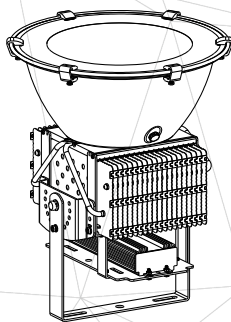

200 w

HIGH BAY

Yüksek koy

Product Information

Ürün Bilgisi

Product Name Ürün Adı	Part Number Parti/Parça Numarası	Materials malzemeler	Mounting montaj	Power Güç	Color Rendering Index(CRI) Renksel geriverim
High Bay Yüksek koy	NSL-HB200-XW-TY2H-6000K NSL-HB200-XW-TY2H-4000K NSL-HB200-XW-TY2H-3000K	Aluminum+PC Alüminyum + Bilgisayar	- Post side mounted column/wall by using special support - Özel destek kullanarak yan monte sütun / duvar	200 Watt 200 Vat	80%
beam angle Hüzme/Demet Açısı	Working temperature Çalışma Isısı	IP rating IP Koruma Derecesi	Lifespan Yaşam Süresi	Warrenty Garanti Süresi	Lumen/Watt Lümen/Vat
100°	-40 +70°	IP65	50,000 Hrs 50,000 Saat	Long Period	99.45
Input Voltage Giriş Gerilimi	Power Factor Correction (PFC) güç Faktörü düzeltmesi	LEDs	Flux Akış	color temperature(CCT) renk sıcaklığı	Dimensions Boyutlar
100-240V AC 50-63Hz	>.90	SMD OR COB	19869 Lum	6000/4000/3000	L 260 W374±5 H467±5

Photometric

Fotometrik

Order Code
Sipariş Kodu

Color Temperature
Renk sıcaklığı

Power
Güç

Weight(Kg)
Ağırlık(kg)

NSL-HB200-XW-TY2H-6000K
NSL-HB200-XW-TY2H-4000K
NSL-HB200-XW-TY2H-3000K

6000k
4000K
3000K