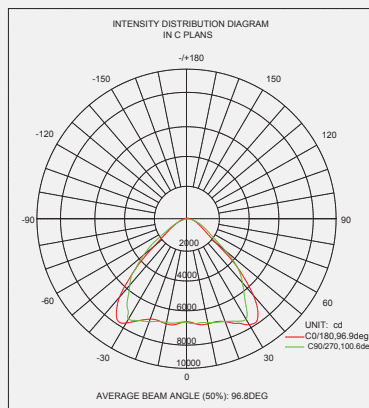

200 w

HIGH BAY

Yüksek koy

Product Information

Ürün Bilgisi

Product Name Ürün Adı	Part Number Parti/Parça Numarası	Materials malzemeler	Mounting montaj	Power Güç	Color Rendering Index(CRI) Renksel geriverim
High Bay Yüksek koy	NSL-HB200-XW-TY2H-6000K NSL-HB200-XW-TY2H-4000K NSL-HB200-XW-TY2H-3000K	Aluminum+PC Alüminyum + Bilgisayar	- Post side mounted column/wall by using special support - Özel destek kullanarak yan monte sütun / duvar	200 Watt 200 Vat	80%
beam angle Hüzme/Demet Açısı	Working temperature Çalışma Isısı	IP rating IP Koruma Derecesi	Lifespan Yaşam Süresi	Warrenty Garanti Süresi	Lumen/Watt Lümen/Vat
100°	-40 +70°	IP65	50,000 Hrs 50,000 Saat	Long Period	99.45
Input Voltage Giriş Gerilimi	Power Factor Correction (PFC) güç Faktörü düzeltmesi	LEDs	Flux Akış	color temperature(CCT) renk sıcaklığı	Dimensions Boyutlar
100-240V AC 50-63Hz	>.90	SMD OR COB	19869 Lum	6000/4000/3000	L 260 W374±5 H467±5

Photometric

Fotometrik

Order Code
Sipariş Kodu

Color Temperature
Renk sıcaklığı

Power
Güç

Weight(Kg)
Ağırlık(kg)

NSL-HB200-XW-TY2H-6000K
NSL-HB200-XW-TY2H-4000K
NSL-HB200-XW-TY2H-3000K

6000k
4000K
3000K