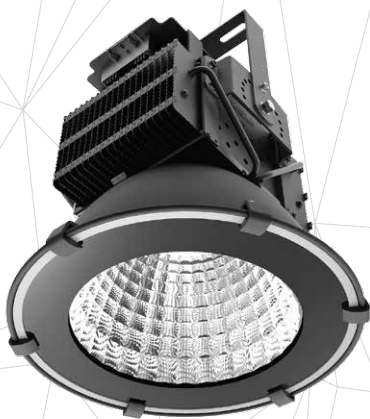

200 w

HIGH BAY

Yüksek koy

Product Information

Ürün Bilgisi

Product Name Ürün Adı	Part Number Parti/Parça Numarası	Materials malzemeler	Mounting montaj	Power Güç	Color Rendering Index(CRI) Renksel geriverim
High Bay Yüksek koy	NSL-HB200-XW-TY2H-6000K NSL-HB200-XW-TY2H-4000K NSL-HB200-XW-TY2H-3000K	Aluminum+PC Alüminyum + Bilgisayar	- Post side mounted column/wall by using special support - Özel destek kullanarak yan monte sütun / duvar	200 Watt 200 Vat	80%
beam angle Hüzme/Demet Açısı	Working temperature Çalışma Isısı	IP rating IP Koruma Derecesi	Lifespan Yaşam Süresi	Warrenty Garanti Süresi	Lumen/Watt Lümen/Vat
100°	-40 +70°	IP65	50,000 Hrs 50,000 Saat	Long Period	99.45
Input Voltage Giriş Gerilimi	Power Factor Correction (PFC) güç Faktörü düzeltmesi	LEDs	Flux Akış	color temperature(CCT) renk sıcaklığı	Dimensions Boyutlar
100-240V AC 50-63Hz	>.90	SMD OR COB	19869 Lum	6000/4000/3000	L 260 W374±5 H467±5

Photometric

Fotometrik

Order Code
Sipariş Kodu

Color Temperature
Renk sıcaklığı

Power
Güç

Weight(Kg)
Ağırlık(kg)

NSL-HB200-XW-TY2H-6000K
NSL-HB200-XW-TY2H-4000K
NSL-HB200-XW-TY2H-3000K

6000k
4000K
3000K