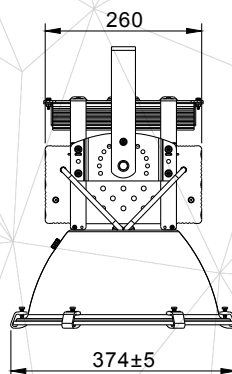

200 w

HIGH BAY

Yüksek koy

Product Information

Ürün Bilgisi

Product Name Ürün Adı	Part Number Parti/Parça Numarası	Materials malzemeler	Mounting montaj	Power Güç	Color Rendering Index(CRI) Renksel geriverim
High Bay Yüksek koy	NSL-HB200-XW-TY2H-6000K NSL-HB200-XW-TY2H-4000K NSL-HB200-XW-TY2H-3000K	Aluminum+PC Alüminyum + Bilgisayar	- Post side mounted column/wall by using special support - Özel destek kullanarak yan monte sütun / duvar	200 Watt 200 Vat	80%
beam angle Hüzme/Demet Açısı	Working temperature Çalışma Isısı	IP rating IP Koruma Derecesi	Lifespan Yaşam Süresi	Warrenty Garanti Süresi	Lumen/Watt Lümen/Vat
100°	-40 +70°	IP65	50,000 Hrs 50,000 Saat	Long Period	99.45
Input Voltage Giriş Gerilimi	Power Factor Correction (PFC) güç Faktörü düzeltmesi	LEDs	Flux Akış	color temperature(CCT) renk sıcaklığı	Dimensions Boyutlar
100-240V AC 50-63Hz	>.90	SMD OR COB	19869 Lum	6000/4000/3000	L 260 W374±5 H467±5

Photometric

Fotometrik

Order Code
Sipariş Kodu

Color Temperature
Renk sıcaklığı

Power
Güç

Weight(Kg)
Ağırlık(kg)

NSL-HB200-XW-TY2H-6000K
NSL-HB200-XW-TY2H-4000K
NSL-HB200-XW-TY2H-3000K

6000k
4000K
3000K