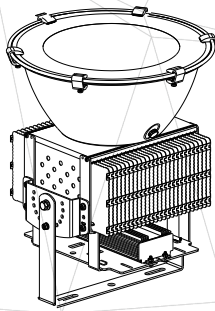

150 w 

HIGH BAY

Yüksek koy

Product Information

Ürün Bilgisi

Product Name Ürün Adı	Part Number Parti/Parça Numarası	Materials malzemeler	Mounting montaj	Power Güç	Color Rendering Index(CRI) Renksel geriverim
High Bay Yüksek koy	NSL-HB150-XW-TY1-6000K NSL-HB150-XW-TY1-4000K NSL-HB150-XW-TY1-3000K	Aluminum+PC Alüminyum + Bilgisayar	- Post side mounted column/wall by using special support - Özel destek kullanarak yan monte sütun / duvar	150 Watt 150 Vat	80%
beam angle Hüzme/Demet Açısı	Working temperature Çalışma Isısı	IP rating IP Koruma Derecesi	Lifespan Yaşam Süresi	Warrenty Garanti Süresi	Lumen/Watt Lümen/Vat
100 °	-40 +70°	IP65	50,000 Hrs 50,000 Saat	Long Period	103.96
Input Voltage Giriş Gerilimi	Power Factor Correction (PFC) güç Faktörü düzeltmesi	LEDs	Flux Akış	color temperature(CCT) renk sıcaklığı	Dimensions Boyutlar
100-240V AC 50-63Hz	>.90	SMD OR COB	14789 Lum	6000/4000/3000	L 260 W374±5 H459±5

Photometric

Fotometrik

MOUNTING HEIGHT: 33' (10.0M)

Order Code
Sipariş Kodu

Color Temperature
Renk sıcaklığı

Power
Güç

Weight(Kg)
Ağırlık(kg)

NSL-HB150-XW-TY1-6000K