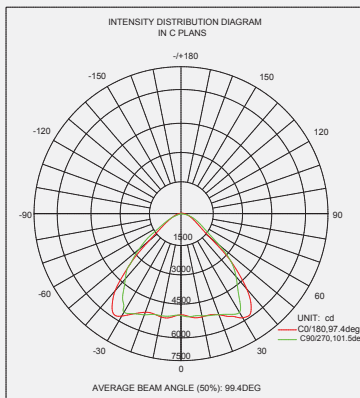

150 w 

HIGH BAY

Yüksek koy

Product Information

Ürün Bilgisi

Product Name Ürün Adı	Part Number Parti/Parça Numarası	Materials malzemeler	Mounting montaj	Power Güç	Color Rendering Index(CRI) Renksel geriverim
High Bay Yüksek koy	NSL-HB150-XW-TY1-6000K NSL-HB150-XW-TY1-4000K NSL-HB150-XW-TY1-3000K	Aluminum+PC Alüminyum + Bilgisayar	- Post side mounted column/wall by using special support - Özel destek kullanarak yan monte sütun / duvar	150 Watt 150 Vat	80%
beam angle Hüzme/Demet Açısı	Working temperature Çalışma Isısı	IP rating IP Koruma Derecesi	Lifespan Yaşam Süresi	Warrenty Garanti Süresi	Lumen/Watt Lümen/Vat
100 °	-40 +70°	IP65	50,000 Hrs 50,000 Saat	Long Period	103.96
Input Voltage Giriş Gerilimi	Power Factor Correction (PFC) güç Faktörü düzeltmesi	LEDs	Flux Akış	color temperature(CCT) renk sıcaklığı	Dimensions Boyutlar
100-240V AC 50-63Hz	>.90	SMD OR COB	14789 Lum	6000/4000/3000	L 260 W374±5 H459±5

Photometric

Fotometrik

MOUNTING HEIGHT: 33' (10.0M)

Order Code
Sipariş Kodu

Color Temperature
Renk sıcaklığı

Power
Güç

Weight(Kg)
Ağırlık(kg)

NSL-HB150-XW-TY1-6000K