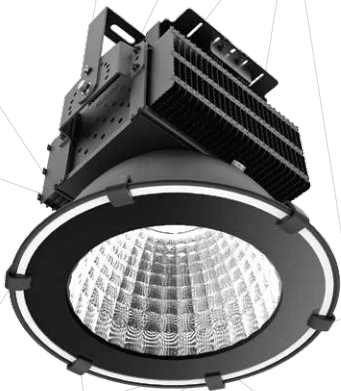

150 w 

HIGH BAY

Yüksek koy

Product Information

Ürün Bilgisi

Product Name Ürün Adı	Part Number Parti/Parça Numarası	Materials malzemeler	Mounting montaj	Power Güç	Color Rendering Index(CRI) Renksel geriverim
High Bay Yüksek koy	NSL-HB150-XW-TY1-6000K NSL-HB150-XW-TY1-4000K NSL-HB150-XW-TY1-3000K	Aluminum+PC Alüminyum + Bilgisayar	- Post side mounted column/wall by using special support - Özel destek kullanarak yan monte sütun / duvar	150 Watt 150 Vat	80%
beam angle Hüzme/Demet Açısı	Working temperature Çalışma Isısı	IP rating IP Koruma Derecesi	Lifespan Yaşam Süresi	Warrenty Garanti Süresi	Lumen/Watt Lümen/Vat
100 °	-40 +70°	IP65	50,000 Hrs 50,000 Saat	Long Period	103.96
Input Voltage Giriş Gerilimi	Power Factor Correction (PFC) güç Faktörü düzeltmesi	LEDs	Flux Akış	color temperature(CCT) renk sıcaklığı	Dimensions Boyutlar
100-240V AC 50-63Hz	>.90	SMD OR COB	14789 Lum	6000/4000/3000	L 260 W374±5 H459±5

Photometric

Fotometrik

MOUNTING HEIGHT: 33' (10.0M)

Order Code
Sipariş Kodu

Color Temperature
Renk sıcaklığı

Power
Güç

Weight(Kg)
Ağırlık(kg)

NSL-HB150-XW-TY1-6000K