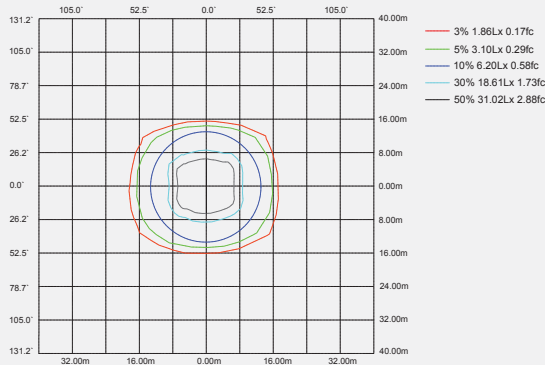

150 w 

HIGH BAY

Yüksek koy

Product Information

Ürün Bilgisi

Product Name Ürün Adı	Part Number Parti/Parça Numarası	Materials malzemeler	Mounting montaj	Power Güç	Color Rendering Index(CRI) Renksel geriverim
High Bay Yüksek koy	NSL-HB150-XW-TY1-6000K NSL-HB150-XW-TY1-4000K NSL-HB150-XW-TY1-3000K	Aluminum+PC Alüminyum + Bilgisayar	- Post side mounted column/wall by using special support - Özel destek kullanarak yan monte sütun / duvar	150 Watt 150 Vat	80%
beam angle Hüzme/Demet Açısı	Working temperature Çalışma Isısı	IP rating IP Koruma Derecesi	Lifespan Yaşam Süresi	Warrenty Garanti Süresi	Lumen/Watt Lümen/Vat
100 °	-40 +70°	IP65	50,000 Hrs 50,000 Saat	Long Period	103.96
Input Voltage Giriş Gerilimi	Power Factor Correction (PFC) güç Faktörü düzeltmesi	LEDs	Flux Akış	color temperature(CCT) renk sıcaklığı	Dimensions Boyutlar
100-240V AC 50-63Hz	>.90	SMD OR COB	14789 Lum	6000/4000/3000	L 260 W374±5 H459±5

Photometric

Fotometrik

MOUNTING HEIGHT: 33' (10.0M)

Order Code
Sipariş Kodu

Color Temperature
Renk sıcaklığı

Power
Güç

Weight(Kg)
Ağırlık(kg)

NSL-HB150-XW-TY1-6000K