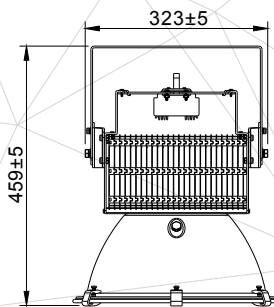

150 w 

HIGH BAY

Yüksek koy

Product Information

Ürün Bilgisi

Product Name Ürün Adı	Part Number Parti/Parça Numarası	Materials malzemeler	Mounting montaj	Power Güç	Color Rendering Index(CRI) Renksel geriverim
High Bay Yüksek koy	NSL-HB150-XW-TY1-6000K NSL-HB150-XW-TY1-4000K NSL-HB150-XW-TY1-3000K	Aluminum+PC Alüminyum + Bilgisayar	- Post side mounted column/wall by using special support - Özel destek kullanarak yan monte sütun / duvar	150 Watt 150 Vat	80%
beam angle Hüzme/Demet Açısı	Working temperature Çalışma Isısı	IP rating IP Koruma Derecesi	Lifespan Yaşam Süresi	Warrenty Garanti Süresi	Lumen/Watt Lümen/Vat
100 °	-40 +70°	IP65	50,000 Hrs 50,000 Saat	Long Period	103.96
Input Voltage Giriş Gerilimi	Power Factor Correction (PFC) güç Faktörü düzeltmesi	LEDs	Flux Akış	color temperature(CCT) renk sıcaklığı	Dimensions Boyutlar
100-240V AC 50-63Hz	>.90	SMD OR COB	14789 Lum	6000/4000/3000	L 260 W374±5 H459±5

Photometric

Fotometrik

MOUNTING HEIGHT: 33' (10.0M)

Order Code
Sipariş Kodu

Color Temperature
Renk sıcaklığı

Power
Güç

Weight(Kg)
Ağırlık(kg)

NSL-HB150-XW-TY1-6000K