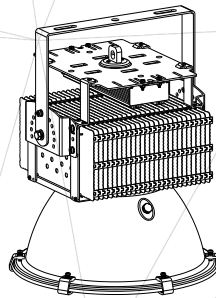

150 w 

HIGH BAY

Yüksek koy

Product Information

Ürün Bilgisi

Product Name Ürün Adı	Part Number Parti/Parça Numarası	Materials malzemeler	Mounting montaj	Power Güç	Color Rendering Index(CRI) Renksel geriverim
High Bay Yüksek koy	NSL-HB150-XW-TY1-6000K NSL-HB150-XW-TY1-4000K NSL-HB150-XW-TY1-3000K	Aluminum+PC Alüminyum + Bilgisayar	- Post side mounted column/wall by using special support - Özel destek kullanarak yan monte sütun / duvar	150 Watt 150 Vat	80%
beam angle Hüzme/Demet Açısı	Working temperature Çalışma Isısı	IP rating IP Koruma Derecesi	Lifespan Yaşam Süresi	Warrenty Garanti Süresi	Lumen/Watt Lümen/Vat
100 °	-40 +70°	IP65	50,000 Hrs 50,000 Saat	Long Period	103.96
Input Voltage Giriş Gerilimi	Power Factor Correction (PFC) güç Faktörü düzeltmesi	LEDs	Flux Akış	color temperature(CCT) renk sıcaklığı	Dimensions Boyutlar
100-240V AC 50-63Hz	>.90	SMD OR COB	14789 Lum	6000/4000/3000	L 260 W374±5 H459±5

Photometric

Fotometrik

MOUNTING HEIGHT: 33' (10.0M)

Order Code
Sipariş Kodu

Color Temperature
Renk sıcaklığı

Power
Güç

Weight(Kg)
Ağırlık(kg)

NSL-HB150-XW-TY1-6000K