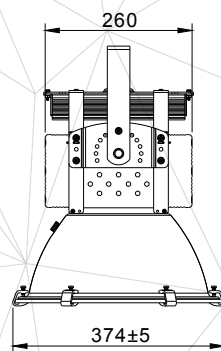

150 w 

HIGH BAY

Yüksek koy

Product Information

Ürün Bilgisi

Product Name Ürün Adı	Part Number Parti/Parça Numarası	Materials malzemeler	Mounting montaj	Power Güç	Color Rendering Index(CRI) Renksel geriverim
High Bay Yüksek koy	NSL-HB150-XW-TY1-6000K NSL-HB150-XW-TY1-4000K NSL-HB150-XW-TY1-3000K	Aluminum+PC Alüminyum + Bilgisayar	- Post side mounted column/wall by using special support - Özel destek kullanarak yan monte sütun / duvar	150 Watt 150 Vat	80%
beam angle Hüzme/Demet Açısı	Working temperature Çalışma Isısı	IP rating IP Koruma Derecesi	Lifespan Yaşam Süresi	Warrenty Garanti Süresi	Lumen/Watt Lümen/Vat
100 °	-40 +70°	IP65	50,000 Hrs 50,000 Saat	Long Period	103.96
Input Voltage Giriş Gerilimi	Power Factor Correction (PFC) güç Faktörü düzeltmesi	LEDs	Flux Akış	color temperature(CCT) renk sıcaklığı	Dimensions Boyutlar
100-240V AC 50-63Hz	>.90	SMD OR COB	14789 Lum	6000/4000/3000	L 260 W374±5 H459±5

Photometric

Fotometrik

MOUNTING HEIGHT: 33' (10.0M)

Order Code
Sipariş Kodu

Color Temperature
Renk sıcaklığı

Power
Güç

Weight(Kg)
Ağırlık(kg)

NSL-HB150-XW-TY1-6000K