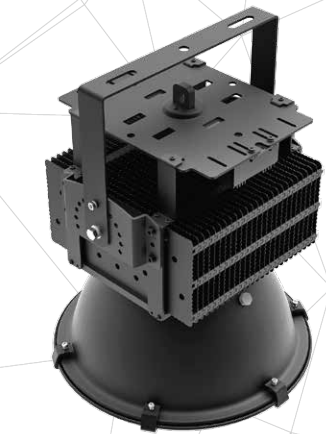

150 w 

HIGH BAY

Yüksek koy

Product Information

Ürün Bilgisi

Product Name Ürün Adı	Part Number Parti/Parça Numarası	Materials malzemeler	Mounting montaj	Power Güç	Color Rendering Index(CRI) Renksel geriverim
High Bay Yüksek koy	NSL-HB150-XW-TY1-6000K NSL-HB150-XW-TY1-4000K NSL-HB150-XW-TY1-3000K	Aluminum+PC Alüminyum + Bilgisayar	- Post side mounted column/wall by using special support - Özel destek kullanarak yan monte sütun / duvar	150 Watt 150 Vat	80%
beam angle Hüzme/Demet Açısı	Working temperature Çalışma Isısı	IP rating IP Koruma Derecesi	Lifespan Yaşam Süresi	Warrenty Garanti Süresi	Lumen/Watt Lümen/Vat
100 °	-40 +70°	IP65	50,000 Hrs 50,000 Saat	Long Period	103.96
Input Voltage Giriş Gerilimi	Power Factor Correction (PFC) güç Faktörü düzeltmesi	LEDs	Flux Akış	color temperature(CCT) renk sıcaklığı	Dimensions Boyutlar
100-240V AC 50-63Hz	>.90	SMD OR COB	14789 Lum	6000/4000/3000	L 260 W374±5 H459±5

Photometric

Fotometrik

MOUNTING HEIGHT: 33' (10.0M)

Order Code
Sipariş Kodu

Color Temperature
Renk sıcaklığı

Power
Güç

Weight(Kg)
Ağırlık(kg)

NSL-HB150-XW-TY1-6000K