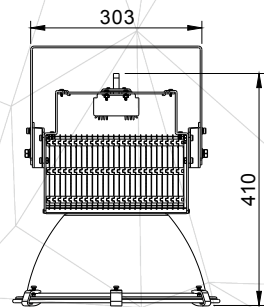

150 w 

HIGH BAY

Yüksek koy

Product Information

Ürün Bilgisi

Product Name Ürün Adı	Part Number Parti/Parça Numarası	Materials malzemeler	Mounting montaj	Power Güç	Color Rendering Index(CRI) Renksel geriverim
High Bay Yüksek koy	NSL-HB150-XW-TY1-6000K NSL-HB150-XW-TY1-4000K NSL-HB150-XW-TY1-3000K	Aluminum+PC Alüminyum + Bilgisayar	- Post side mounted column/wall by using special support - Özel destek kullanarak yan monte sütun / duvar	150 Watt 150 Vat	80%
beam angle Hüzme/Demet Açısı	Working temperature Çalışma Isısı	IP rating IP Koruma Derecesi	Lifespan Yaşam Süresi	Warrenty Garanti Süresi	Lumen/Watt Lümen/Vat
100 °	-40 +70°	IP65	50,000 Hrs 50,000 Saat	Long Period	103.96
Input Voltage Giriş Gerilimi	Power Factor Correction (PFC) güç Faktörü düzeltmesi	LEDs	Flux Akış	color temperature(CCT) renk sıcaklığı	Dimensions Boyutlar
100-240V AC 50-63Hz	>.90	SMD OR COB	14789 Lum	6000/4000/3000	L 260 W374±5 H459±5

Photometric

Fotometrik

MOUNTING HEIGHT: 33' (10.0M)

Order Code
Sipariş Kodu

Color Temperature
Renk sıcaklığı

Power
Güç

Weight(Kg)
Ağırlık(kg)

NSL-HB150-XW-TY1-6000K