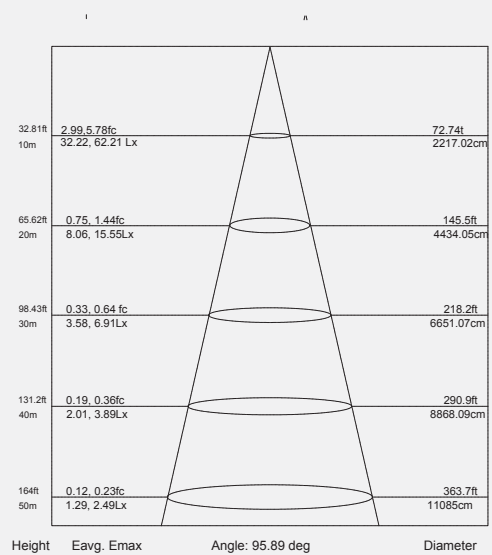

150 w 

HIGH BAY

Yüksek koy

Product Information

Ürün Bilgisi

Product Name Ürün Adı	Part Number Parti/Parça Numarası	Materials malzemeler	Mounting montaj	Power Güç	Color Rendering Index(CRI) Renksel geriverim
High Bay Yüksek koy	NSL-HB150-XW-TY1-6000K NSL-HB150-XW-TY1-4000K NSL-HB150-XW-TY1-3000K	Aluminum+PC Alüminyum + Bilgisayar	- Post side mounted column/wall by using special support - Özel destek kullanarak yan monte sütun / duvar	150 Watt 150 Vat	80%
beam angle Hüzme/Demet Açısı	Working temperature Çalışma Isısı	IP rating IP Koruma Derecesi	Lifespan Yaşam Süresi	Warrenty Garanti Süresi	Lumen/Watt Lümen/Vat
100 °	-40 +70°	IP65	50,000 Hrs 50,000 Saat	Long Period	103.96
Input Voltage Giriş Gerilimi	Power Factor Correction (PFC) güç Faktörü düzeltmesi	LEDs	Flux Akış	color temperature(CCT) renk sıcaklığı	Dimensions Boyutlar
100-240V AC 50-63Hz	>.90	SMD OR COB	14789 Lum	6000/4000/3000	L 260 W374±5 H459±5

Photometric

Fotometrik

MOUNTING HEIGHT: 33' (10.0M)

Order Code
Sipariş Kodu

Color Temperature
Renk sıcaklığı

Power
Güç

Weight(Kg)
Ağırlık(kg)

NSL-HB150-XW-TY1-6000K

6000k

150

7.60kg

NSL-HB150-XW-TY1-4000K

4000K

150

7.60kg

NSL-HB150-XW-TY1-3000K