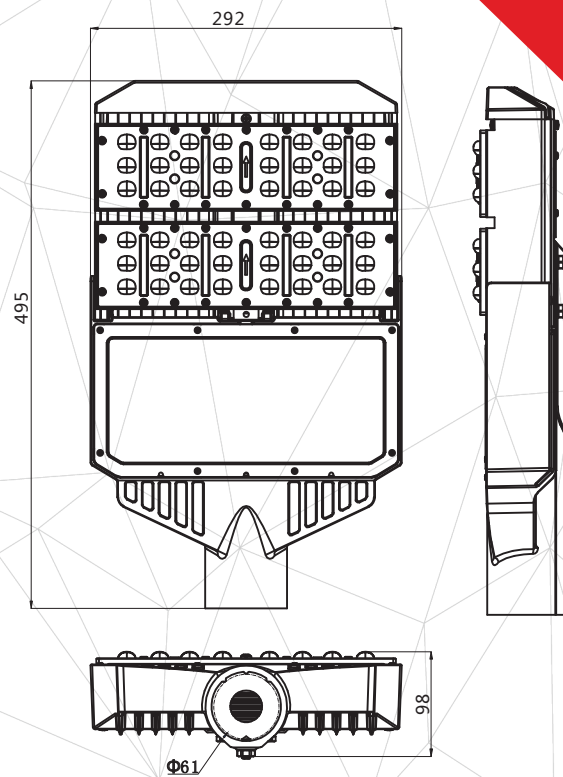

80 w

STREET LIGHT

Sokak lambası

Product Information

Ürün Bilgisi

Product Name Ürün Adı	Part Number Parti/Parça Numarası	Materials malzemeler	Mounting montaj	Power Güç	Color Rendering Index(CRI) Renksel geriverim
Street Light Sokak lambası	NSL-252C-80W-6000K NSL-252C-80W-4000K NSL-252C-80W-3000K	Aluminum+PC Alüminyum + Bilgisayar	- Post side mounted column/wall by using special support - Özel destek kullanarak yan monte sütun / duvar	80 Watt 80 Vat	80%
beam angle Hüzme/Demet Açısı	Working temperature Çalışma Isısı	IP rating IP Koruma Derecesi	Lifespan Yaşam Süresi	Warrenty Garanti Süresi	Lumen/Watt Lümen/Vat
80 : 94	-40 +70°	IP65	50,000 Hrs 50,000 Saat	3 years 3 yıl	102.91
Input Voltage Giriş Gerilimi	Power Factor Correction (PFC) güç Faktörü düzeltmesi	LEDs	Flux Akış	color temperature(CCT) renk sıcaklığı	Dimensions Boyutlar
100-240V AC 50-63Hz	>.90	SMD OR COB	7800 Lum	6000/4000/3000	L495 W292 H98

Photometric

Fotometrik

Order Code
Sipariş Kodu

Color Temperature
Renk sıcaklığı

Power
Güç

Weight(Kg)
Ağırlık(kg)

NSL-252C-80W-6000K

6000k