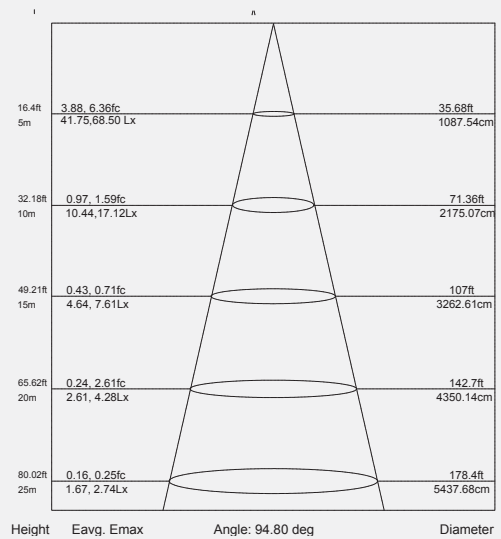

80 w

STREET LIGHT

Sokak lambası

Product Information

Ürün Bilgisi

Product Name Ürün Adı	Part Number Parti/Parça Numarası	Materials malzemeler	Mounting montaj	Power Güç	Color Rendering Index(CRI) Renksel geriverim
Street Light Sokak lambası	NSL-252C-80W-6000K NSL-252C-80W-4000K NSL-252C-80W-3000K	Aluminum+PC Alüminyum + Bilgisayar	- Post side mounted column/wall by using special support - Özel destek kullanarak yan monte sütun / duvar	80 Watt 80 Vat	80%
beam angle Hüzme/Demet Açısı	Working temperature Çalışma Isısı	IP rating IP Koruma Derecesi	Lifespan Yaşam Süresi	Warrenty Garanti Süresi	Lumen/Watt Lümen/Vat
80 : 94	-40 +70°	IP65	50,000 Hrs 50,000 Saat	3 years 3 yıl	102.91
Input Voltage Giriş Gerilimi	Power Factor Correction (PFC) güç Faktörü düzeltmesi	LEDs	Flux Akış	color temperature(CCT) renk sıcaklığı	Dimensions Boyutlar
100-240V AC 50-63Hz	>.90	SMD OR COB	7800 Lum	6000/4000/3000	L495 W292 H98

Photometric

Fotometrik

Order Code
Sipariş Kodu

Color Temperature
Renk sıcaklığı

Power
Güç

Weight(Kg)
Ağırlık(kg)

NSL-252C-80W-6000K

6000k

80

8.4

NSL-252C-80W-4000K

4000K

80

8.4

NSL-252C-80W-3000K

3000K