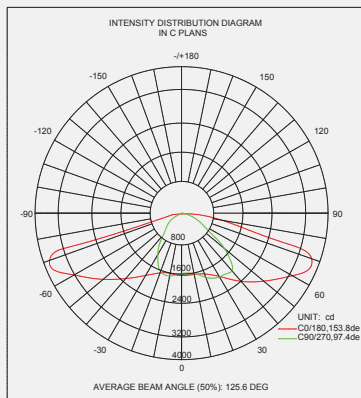

80 w

STREET LIGHT

Sokak lambası

Product Information

Ürün Bilgisi

Product Name Ürün Adı	Part Number Parti/Parça Numarası	Materials malzemeler	Mounting montaj	Power Güç	Color Rendering Index(CRI) Renksel geriverim
Street Light Sokak lambası	NSL-252C-80W-6000K NSL-252C-80W-4000K NSL-252C-80W-3000K	Aluminum+PC Alüminyum + Bilgisayar	- Post side mounted column/wall by using special support - Özel destek kullanarak yan monte sütun / duvar	80 Watt 80 Vat	80%
beam angle Hüzme/Demet Açısı	Working temperature Çalışma Isısı	IP rating IP Koruma Derecesi	Lifespan Yaşam Süresi	Warrenty Garanti Süresi	Lumen/Watt Lümen/Vat
80 : 94	-40 +70°	IP65	50,000 Hrs 50,000 Saat	3 years 3 yıl	102.91
Input Voltage Giriş Gerilimi	Power Factor Correction (PFC) güç Faktörü düzeltmesi	LEDs	Flux Akış	color temperature(CCT) renk sıcaklığı	Dimensions Boyutlar
100-240V AC 50-63Hz	>.90	SMD OR COB	7800 Lum	6000/4000/3000	L495 W292 H98

Photometric

Fotometrik

Order Code
Sipariş Kodu

Color Temperature
Renk sıcaklığı

Power
Güç

Weight(Kg)
Ağırlık(kg)

NSL-252C-80W-6000K

6000k

80

8.4

NSL-252C-80W-4000K

4000K

80

8.4

NSL-252C-80W-3000K

3000K