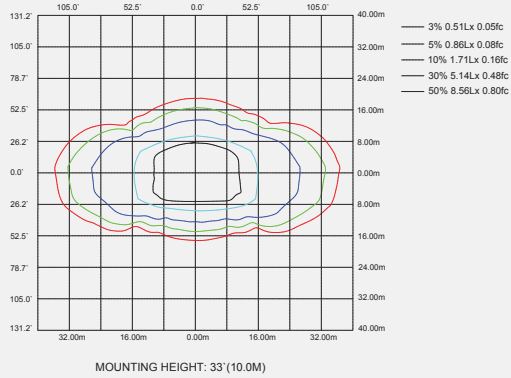

80 w

STREET LIGHT

Sokak lambası

Product Information

Ürün Bilgisi

Product Name Ürün Adı	Part Number Parti/Parça Numarası	Materials malzemeler	Mounting montaj	Power Güç	Color Rendering Index(CRI) Renksel geriverim
Street Light Sokak lambası	NSL-252C-80W-6000K NSL-252C-80W-4000K NSL-252C-80W-3000K	Aluminum+PC Alüminyum + Bilgisayar	- Post side mounted column/wall by using special support - Özel destek kullanarak yan monte sütun / duvar	80 Watt 80 Vat	80%
beam angle Hüzme/Demet Açısı	Working temperature Çalışma Isısı	IP rating IP Koruma Derecesi	Lifespan Yaşam Süresi	Warrenty Garanti Süresi	Lumen/Watt Lümen/Vat
80 : 94	-40 +70°	IP65	50,000 Hrs 50,000 Saat	3 years 3 yıl	102.91
Input Voltage Giriş Gerilimi	Power Factor Correction (PFC) güç Faktörü düzeltmesi	LEDs	Flux Akış	color temperature(CCT) renk sıcaklığı	Dimensions Boyutlar
100-240V AC 50-63Hz	>.90	SMD OR COB	7800 Lum	6000/4000/3000	L495 W292 H98

Photometric

Fotometrik

Order Code
Sipariş Kodu

Color Temperature
Renk sıcaklığı

Power
Güç

Weight(Kg)
Ağırlık(kg)

NSL-252C-80W-6000K

6000k

80

8.4

NSL-252C-80W-4000K

4000K

80

8.4

NSL-252C-80W-3000K

3000K

80

8.4