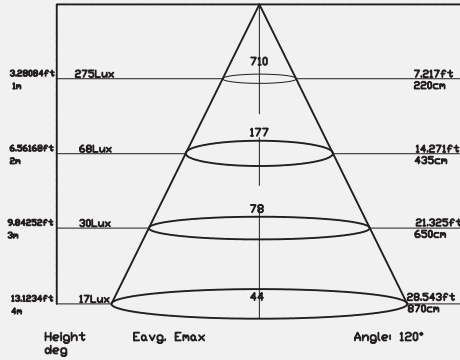

195mm outside Dimension * 105mm * 170mm cut out
195mm dış ölçü * 105mm * 170mm silüet

on/off with 4 protection level (Can be dimmable based on request)
koruma seviyesine sahip açık/kapalı modu (İstek üzerine ayarlanabilir)

DOWN LIGHT

Aşağı Işık

Photometric Fotometrik

Photometry 2800K

Photometry 2800K

Photometry 4000K

Photometry 4000K

Order Code Sipariş Kodu	Color Temperature Renk sıcaklığı	Power Güç
----------------------------	-------------------------------------	--------------