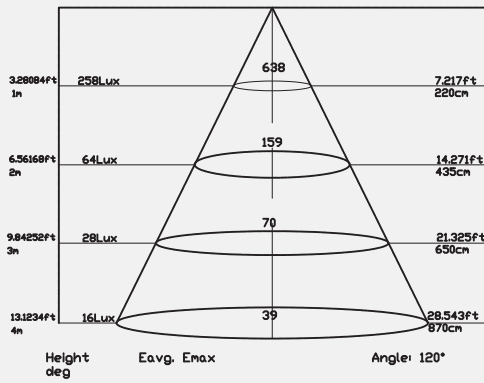

24 w

Product Information Ürün Bilgisi

Product Name Ürün Adı	Part Number Parti/Parça Numarası	Color Temperature Renk Sıcaklığı	Luminous flux Işık Akısı	IP rating IP Koruma Derecesi	Color Rendering Index(CRI) Renksel geriverim
Down Light Aşağı ışık	DL111-SUPB-170-24W-3000K DL111-SUPB-170-24W-4000K DL111-SUPB-170-24W-6000K	3000K 4000K 6000K	2355 Lumen 2355 Lümen	IP20	85%
Power Güç	Input Voltage Giriş Gerilimi	Lumen/Watt Lümen/Vat	Lifespan Yaşam Süresi	beam angle Hüzme/Demet Açısı	
24Watt 24Vat	200-230 VAC	95	50,000 Hrs 50,000 Saat	120°	
	Dimensions Boyutlar	Warrenty Garanti Süresi	Driver Sürücü		

195mm outside Dimension * 105mm * 170mm cut out
195mm dış ölçü * 105mm * 170mm silüet

on/off with 4 protection level (Can be dimmable based on request)
koruma seviyesine sahip açık/kapalı modu (İstek üzerine ayarlanabilir)

DOWN LIGHT

Aşağı Işık

Photometric Fotometrik

Photometry 2800K

Photometry 2800K

Photometry 4000K

Photometry 4000K

Order Code Sipariş Kodu	Color Temperature Renk sıcaklığı	Power Güç
----------------------------	-------------------------------------	--------------