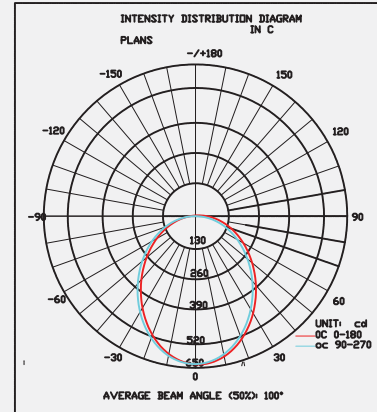

24 w

Product Information Ürün Bilgisi

Product Name Ürün Adı	Part Number Parti/Parça Numarası	Color Temperature Renk Sıcaklığı	Luminous flux Işık Akısı	IP rating IP Koruma Derecesi	Color Rendering Index(CRI) Renksel geriverim
Down Light Aşağı ışık	DL111-SUPB-170-24W-3000K DL111-SUPB-170-24W-4000K DL111-SUPB-170-24W-6000K	3000K 4000K 6000K	2355 Lumen 2355 Lümen	IP20	85%
Power Güç	Input Voltage Giriş Gerilimi	Lumen/Watt Lümen/Vat	Lifespan Yaşam Süresi	beam angle Hüzme/Demet Açısı	
24Watt 24Vat	200-230 VAC	95	50,000 Hrs 50,000 Saat	120°	
	Dimensions Boyutlar	Warrenty Garanti Süresi	Driver Sürücü		

195mm outside Dimension * 105mm * 170mm cut out
195mm dış ölçü * 105mm * 170mm silüet

on/off with 4 protection level (Can be dimmable based on request)
koruma seviyesine sahip açık/kapalı modu (İstek üzerine ayarlanabilir)

DOWN LIGHT

Aşağı Işık

Photometric Fotometrik

Photometry 2800K

Photometry 2800K

Photometry 4000K

Photometry 4000K

Order Code Sipariş Kodu	Color Temperature Renk sıcaklığı	Power Güç
----------------------------	-------------------------------------	--------------