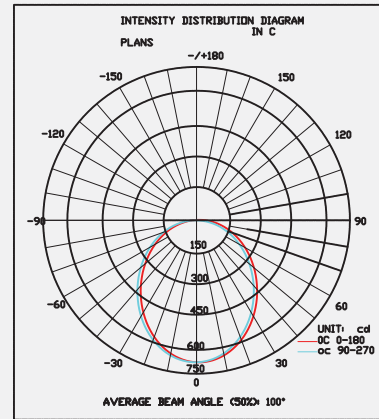

24 w

Product Information Ürün Bilgisi

Product Name Ürün Adı	Part Number Parti/Parça Numarası	Color Temperature Renk Sıcaklığı	Luminous flux Işık Akısı	IP rating IP Koruma Derecesi	Color Rendering Index(CRI) Renksel geriverim
Down Light Aşağı ışık	DL111-SUPB-170-24W-3000K DL111-SUPB-170-24W-4000K DL111-SUPB-170-24W-6000K	3000K 4000K 6000K	2355 Lumen 2355 Lümen	IP20	85%
Power Güç	Input Voltage Giriş Gerilimi	Lumen/Watt Lümen/Vat	Lifespan Yaşam Süresi	beam angle Hüzme/Demet Açısı	
24Watt 24Vat	200-230 VAC	95	50,000 Hrs 50,000 Saat	120°	
	Dimensions Boyutlar	Warrenty Garanti Süresi	Driver Sürücü		

195mm outside Dimension * 105mm * 170mm cut out
195mm dış ölçü * 105mm * 170mm silüet

on/off with 4 protection level (Can be dimmable based on request)
koruma seviyesine sahip açık/kapalı modu (İstek üzerine ayarlanabilir)

DOWN LIGHT

Aşağı Işık

Photometric Fotometrik

Photometry 2800K

Photometry 2800K

Photometry 4000K

Photometry 4000K

Order Code Sipariş Kodu	Color Temperature Renk sıcaklığı	Power Güç
----------------------------	-------------------------------------	--------------