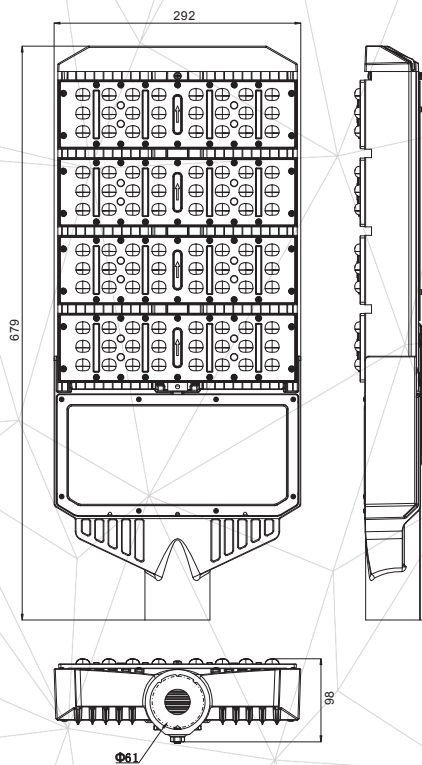

160 w

STREET LIGHT

Sokak lambası

Product Information

Ürün Bilgisi

Product Name Ürün Adı	Part Number Parti/Parça Numarası	Materials malzemeler	Mounting montaj	Power Güç	Color Rendering Index(CRI) Renksel geriverim
Street Light Sokak lambası	NSL-254C-160W-6000K NSL-254C-160W-4000K NSL-254C-160W-3000K	Aluminum+PC Alüminyum + Bilgisayar	- Post side mounted column/wall by using special support - Özel destek kullanarak yan monte sütun / duvar	160 Watt 160 Vat	80%
beam angle Hüzme/Demet Açısı	Working temperature Çalışma Isısı	IP rating IP Koruma Derecesi	Lifespan Yaşam Süresi	Warrenty Garanti Süresi	Lumen/Watt Lümen/Vat
80 : 94	-40 +70°	IP65	50,000 Hrs 50,000 Saat	3 years 3 yıl	102.91
Input Voltage Giriş Gerilimi	Power Factor Correction (PFC) güç Faktörü düzeltmesi	LEDs	Flux Akış	color temperature(CCT) renk sıcaklığı	Dimensions Boyutlar
100-240V AC 50-63Hz	>.90	SMD OR COB	16496 Lum	6000/4000/3000	L679 W292 H98

Photometric

Fotometrik

Order Code Sipariş Kodu	Color Temperature Renk sıcaklığı	Power Güç	Weight(Kg) Ağırlık(kg)
NSL-254C-160W-6000K	6000k	160	8.5
NSL-254C-160W-4000K	4000K	160	8.5
NSL-254C-160W-3000K	3000K	160	8.5