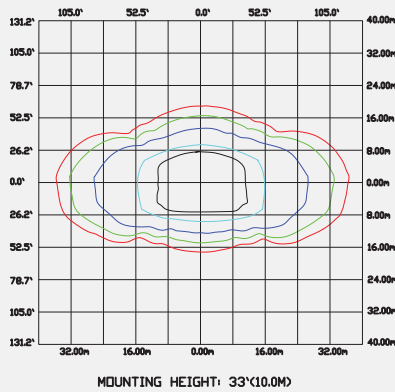

160 w

STREET LIGHT

Sokak lambası

Product Information

Ürün Bilgisi

Product Name Ürün Adı	Part Number Parti/Parça Numarası	Materials malzemeler	Mounting montaj	Power Güç	Color Rendering Index(CRI) Renksel geriverim
Street Light Sokak lambası	NSL-254C-160W-6000K NSL-254C-160W-4000K NSL-254C-160W-3000K	Aluminum+PC Alüminyum + Bilgisayar	- Post side mounted column/wall by using special support - Özel destek kullanarak yan monte sütun / duvar	160 Watt 160 Vat	80%
beam angle Hüzme/Demet Açısı	Working temperature Çalışma Isısı	IP rating IP Koruma Derecesi	Lifespan Yaşam Süresi	Warrenty Garanti Süresi	Lumen/Watt Lümen/Vat
80 : 94	-40 +70°	IP65	50,000 Hrs 50,000 Saat	3 years 3 yıl	102.91
Input Voltage Giriş Gerilimi	Power Factor Correction (PFC) güç Faktörü düzeltmesi	LEDs	Flux Akış	color temperature(CCT) renk sıcaklığı	Dimensions Boyutlar
100-240V AC 50-63Hz	>.90	SMD OR COB	16496 Lum	6000/4000/3000	L679 W292 H98

Photometric

Fotometrik

Order Code Sipariş Kodu	Color Temperature Renk sıcaklığı	Power Güç	Weight(Kg) Ağırlık(kg)
NSL-254C-160W-6000K	6000k	160	8.5
NSL-254C-160W-4000K	4000K	160	8.5
NSL-254C-160W-3000K	3000K	160	8.5