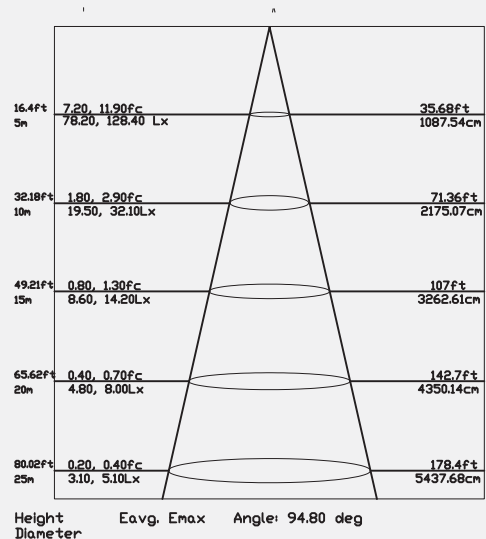

160 w

STREET LIGHT

Sokak lambası

Product Information

Ürün Bilgisi

Product Name Ürün Adı	Part Number Parti/Parça Numarası	Materials malzemeler	Mounting montaj	Power Güç	Color Rendering Index(CRI) Renksel geriverim
Street Light Sokak lambası	NSL-254C-160W-6000K NSL-254C-160W-4000K NSL-254C-160W-3000K	Aluminum+PC Alüminyum + Bilgisayar	- Post side mounted column/wall by using special support - Özel destek kullanarak yan monte sütun / duvar	160 Watt 160 Vat	80%
beam angle Hüzme/Demet Açısı	Working temperature Çalışma Isısı	IP rating IP Koruma Derecesi	Lifespan Yaşam Süresi	Warrenty Garanti Süresi	Lumen/Watt Lümen/Vat
80 : 94	-40 +70°	IP65	50,000 Hrs 50,000 Saat	3 years 3 yıl	102.91
Input Voltage Giriş Gerilimi	Power Factor Correction (PFC) güç Faktörü düzeltmesi	LEDs	Flux Akış	color temperature(CCT) renk sıcaklığı	Dimensions Boyutlar
100-240V AC 50-63Hz	>.90	SMD OR COB	16496 Lum	6000/4000/3000	L679 W292 H98

Photometric

Fotometrik

Order Code Sipariş Kodu	Color Temperature Renk sıcaklığı	Power Güç	Weight(Kg) Ağırlık(kg)
NSL-254C-160W-6000K	6000k	160	8.5
NSL-254C-160W-4000K	4000K	160	8.5
NSL-254C-160W-3000K	3000K	160	8.5