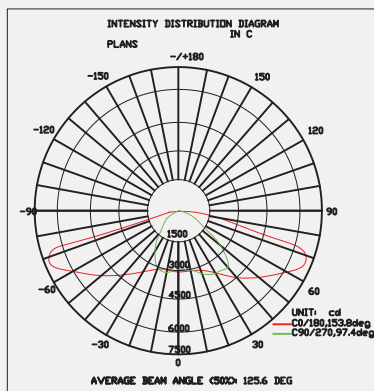

160 w

STREET LIGHT

Sokak lambası

Product Information

Ürün Bilgisi

Product Name Ürün Adı	Part Number Parti/Parça Numarası	Materials malzemeler	Mounting montaj	Power Güç	Color Rendering Index(CRI) Renksel geriverim
Street Light Sokak lambası	NSL-254C-160W-6000K NSL-254C-160W-4000K NSL-254C-160W-3000K	Aluminum+PC Alüminyum + Bilgisayar	- Post side mounted column/wall by using special support - Özel destek kullanarak yan monte sütun / duvar	160 Watt 160 Vat	80%
beam angle Hüzme/Demet Açısı	Working temperature Çalışma Isısı	IP rating IP Koruma Derecesi	Lifespan Yaşam Süresi	Warrenty Garanti Süresi	Lumen/Watt Lümen/Vat
80 : 94	-40 +70°	IP65	50,000 Hrs 50,000 Saat	3 years 3 yıl	102.91
Input Voltage Giriş Gerilimi	Power Factor Correction (PFC) güç Faktörü düzeltmesi	LEDs	Flux Akış	color temperature(CCT) renk sıcaklığı	Dimensions Boyutlar
100-240V AC 50-63Hz	>.90	SMD OR COB	16496 Lum	6000/4000/3000	L679 W292 H98

Photometric

Fotometrik

Order Code Sipariş Kodu	Color Temperature Renk sıcaklığı	Power Güç	Weight(Kg) Ağırlık(kg)
NSL-254C-160W-6000K	6000k	160	8.5
NSL-254C-160W-4000K	4000K	160	8.5
NSL-254C-160W-3000K	3000K	160	8.5