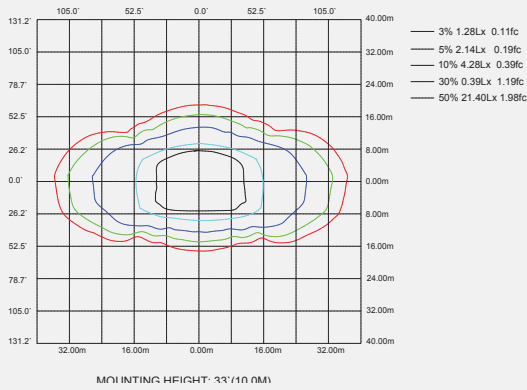

200 w

STREET LIGHT

Sokak lambası

Product Information

Ürün Bilgisi

Product Name Ürün Adı	Part Number Parti/Parça Numarası	Materials malzemeler	Mounting montaj	Power Güç	Color Rendering Index(CRI) Renksel geriverim
Street Light Sokak lambası	NSL-255C-200W-6000K NSL-255C-200W-4000K NSL-255C-200W-3000K	Aluminum+PC Alüminyum + Bilgisayar	- Post side mounted column/wall by using special support - Özel destek kullanarak yan monte sütun / duvar	200 Watt 200 Vat	80%
beam angle Hüzme/Demet Açısı	Working temperature Çalışma Isısı	IP rating IP Koruma Derecesi	Lifespan Yaşam Süresi	Warrenty Garanti Süresi	Lumen/Watt Lümen/Vat
80 : 94	-40 +70°	IP65	50,000 Hrs 50,000 Saat	3 years 3 yıl	102.91
Input Voltage Giriş Gerilimi	Power Factor Correction (PFC) güç Faktörü düzeltmesi	LEDs	Flux Akış	color temperature(CCT) renk sıcaklığı	Dimensions Boyutlar
100-240V AC 50-63Hz	>.90	SMD OR COB	20500 Lum	6000/4000/3000	L771 W292 H98

Photometric

Fotometrik

Order Code Sipariş Kodu	Color Temperature Renk sıcaklığı	Power Güç	Weight(Kg) Ağırlık(kg)
NSL-255C-200W-6000k	6000k	200	10.6
NSL-255C-200W-4000K	4000K	200	10.6
NSL-255C-200W-3000K	3000K	200	10.6