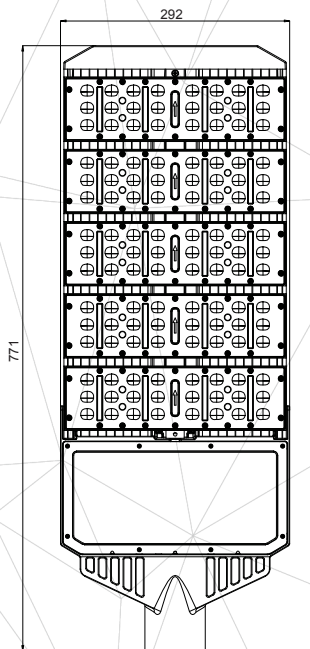

200 w

STREET LIGHT

Sokak lambası

Product Information

Ürün Bilgisi

Product Name Ürün Adı	Part Number Parti/Parça Numarası	Materials malzemeler	Mounting montaj	Power Güç	Color Rendering Index(CRI) Renksel geriverim
Street Light Sokak lambası	NSL-255C-200W-6000K NSL-255C-200W-4000K NSL-255C-200W-3000K	Aluminum+PC Alüminyum + Bilgisayar	- Post side mounted column/wall by using special support - Özel destek kullanarak yan monte sütun / duvar	200 Watt 200 Vat	80%
beam angle Hüzme/Demet Açısı	Working temperature Çalışma Isısı	IP rating IP Koruma Derecesi	Lifespan Yaşam Süresi	Warrenty Garanti Süresi	Lumen/Watt Lümen/Vat
80 : 94	-40 +70°	IP65	50,000 Hrs 50,000 Saat	3 years 3 yıl	102.91
Input Voltage Giriş Gerilimi	Power Factor Correction (PFC) güç Faktörü düzeltmesi	LEDs	Flux Akış	color temperature(CCT) renk sıcaklığı	Dimensions Boyutlar
100-240V AC 50-63Hz	>.90	SMD OR COB	20500 Lum	6000/4000/3000	L771 W292 H98

Photometric

Fotometrik

Order Code Sipariş Kodu	Color Temperature Renk sıcaklığı	Power Güç	Weight(Kg) Ağırlık(kg)
NSL-255C-200W-6000k	6000k	200	10.6
NSL-255C-200W-4000K	4000K	200	10.6
NSL-255C-200W-3000K	3000K	200	10.6