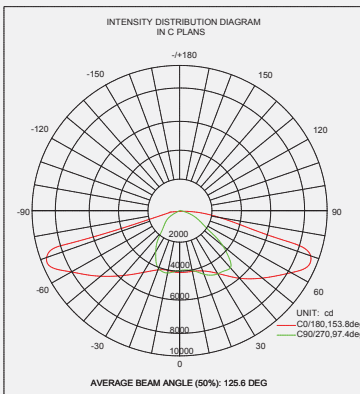

200 w

STREET LIGHT

Sokak lambası

Product Information

Ürün Bilgisi

Product Name Ürün Adı	Part Number Parti/Parça Numarası	Materials malzemeler	Mounting montaj	Power Güç	Color Rendering Index(CRI) Renksel geriverim
Street Light Sokak lambası	NSL-255C-200W-6000K NSL-255C-200W-4000K NSL-255C-200W-3000K	Aluminum+PC Alüminyum + Bilgisayar	- Post side mounted column/wall by using special support - Özel destek kullanarak yan monte sütun / duvar	200 Watt 200 Vat	80%
beam angle Hüzme/Demet Açısı	Working temperature Çalışma Isısı	IP rating IP Koruma Derecesi	Lifespan Yaşam Süresi	Warrenty Garanti Süresi	Lumen/Watt Lümen/Vat
80 : 94	-40 +70°	IP65	50,000 Hrs 50,000 Saat	3 years 3 yıl	102.91
Input Voltage Giriş Gerilimi	Power Factor Correction (PFC) güç Faktörü düzeltmesi	LEDs	Flux Akış	color temperature(CCT) renk sıcaklığı	Dimensions Boyutlar
100-240V AC 50-63Hz	>.90	SMD OR COB	20500 Lum	6000/4000/3000	L771 W292 H98

Photometric

Fotometrik

Order Code Sipariş Kodu	Color Temperature Renk sıcaklığı	Power Güç	Weight(Kg) Ağırlık(kg)
NSL-255C-200W-6000k	6000k	200	10.6
NSL-255C-200W-4000K	4000K	200	10.6
NSL-255C-200W-3000K	3000K	200	10.6