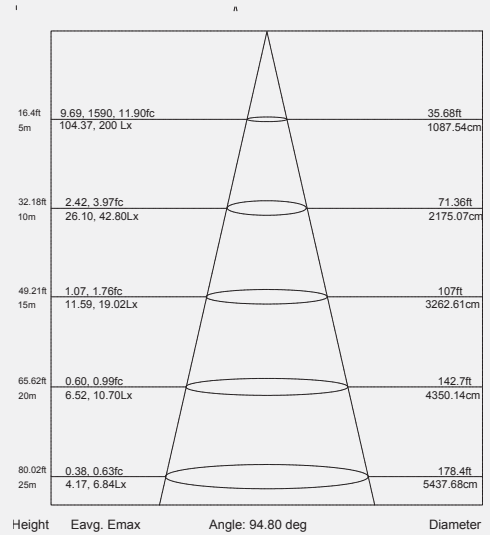

200 w

STREET LIGHT

Sokak lambası

Product Information

Ürün Bilgisi

Product Name Ürün Adı	Part Number Parti/Parça Numarası	Materials malzemeler	Mounting montaj	Power Güç	Color Rendering Index(CRI) Renksel geriverim
Street Light Sokak lambası	NSL-255C-200W-6000K NSL-255C-200W-4000K NSL-255C-200W-3000K	Aluminum+PC Alüminyum + Bilgisayar	- Post side mounted column/wall by using special support - Özel destek kullanarak yan monte sütun / duvar	200 Watt 200 Vat	80%
beam angle Hüzme/Demet Açısı	Working temperature Çalışma Isısı	IP rating IP Koruma Derecesi	Lifespan Yaşam Süresi	Warrenty Garanti Süresi	Lumen/Watt Lümen/Vat
80 : 94	-40 +70°	IP65	50,000 Hrs 50,000 Saat	3 years 3 yıl	102.91
Input Voltage Giriş Gerilimi	Power Factor Correction (PFC) güç Faktörü düzeltmesi	LEDs	Flux Akış	color temperature(CCT) renk sıcaklığı	Dimensions Boyutlar
100-240V AC 50-63Hz	>.90	SMD OR COB	20500 Lum	6000/4000/3000	L771 W292 H98

Photometric

Fotometrik

Order Code Sipariş Kodu	Color Temperature Renk sıcaklığı	Power Güç	Weight(Kg) Ağırlık(kg)
NSL-255C-200W-6000k	6000k	200	10.6
NSL-255C-200W-4000K	4000K	200	10.6
NSL-255C-200W-3000K	3000K	200	10.6