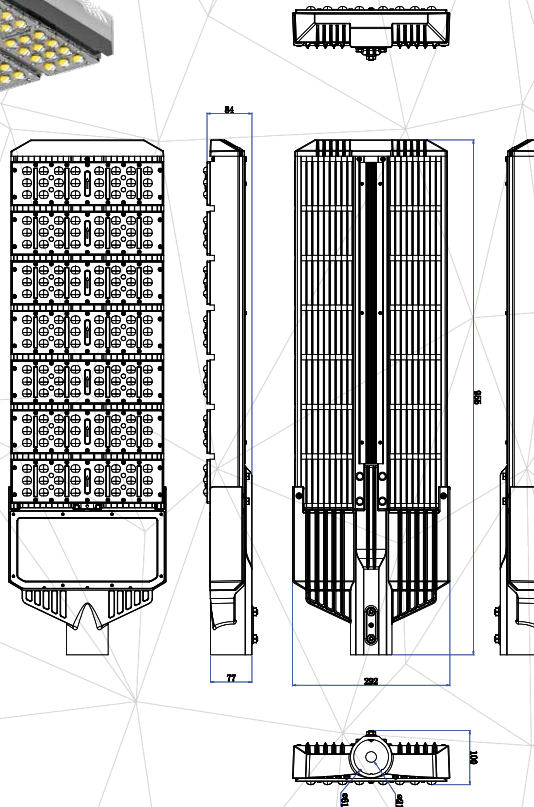

# STREET LIGHT

### Fotometrik

Order Code Sipariş Kodu	Color Temperature Renk sıcaklığı	Power Güç	Weight(Kg) Ağırlık(kg)
NSL-257D-280W-6000K	6000k	280	14.8
NSL-257D-280W-4000K	4000K	280	14.8
NSL-257D-280W-3000K	3000K	280	14.8