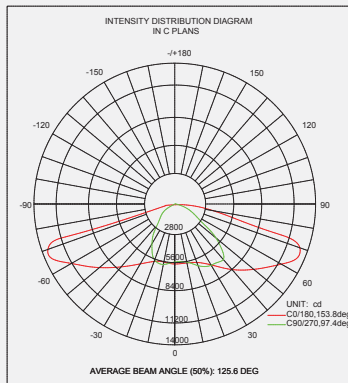

### Ürün Bilgisi

Product Name Ürün Adı	Part Number Parti/Parça Numarası	Materials malzemeler	Mounting montaj	Power Güç	Color Rendering Index(CRI) Renksel geriverim
Street Light Sokak lambası	NSL-257D-280W-6000K NSL-257D-280W-4000K NSL-257D-280W-3000K	Aluminum+PC Alüminyum + Bilgisayar	- Post side mounted column/wall by using special support - Özel destek kullanarak yan monte sütun / duvar	280 Watt 280 Vat	80%
beam angle Hüzme/Demet Açısı	Working temperature Çalışma Isısı	IP rating IP Koruma Derecesi	Lifespan Yaşam Süresi	Warrenty Garanti Süresi	Lumen/Watt Lümen/Vat
80 : 94	-40 +70°	IP65	50,000 Hrs 50,000 Saat	3 years 3 yıl	102.91
Input Voltage Giriş Gerilimi	Power Factor Correction (PFC) güç Faktörü düzeltmesi	LEDs	Flux Akış	color temperature(CCT) renk sıcaklığı	Dimensions Boyutlar
100-240V AC 50-63Hz	>.90	SMD OR COB	28743 Lum	6000/4000/3000	L955 W292 H98

### Fotometrik

Order Code Sipariş Kodu	Color Temperature Renk sıcaklığı	Power Güç	Weight(Kg) Ağırlık(kg)
NSL-257D-280W-6000K	6000k	280	14.8
NSL-257D-280W-4000K	4000K	280	14.8
NSL-257D-280W-3000K	3000K	280	14.8