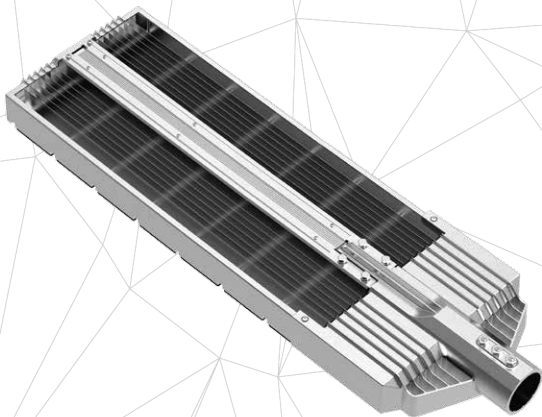

280 w

# STREET LIGHT

### Ürün Bilgisi

Product Name Ürün Adı	Part Number Parti/Parça Numarası	Materials malzemeler	Mounting montaj	Power Güç	Color Rendering Index(CRI) Renksel geriverim
Street Light Sokak lambası	NSL-257D-280W-6000K NSL-257D-280W-4000K NSL-257D-280W-3000K	Aluminum+PC Alüminyum + Bilgisayar	- Post side mounted column/wall by using special support - Özel destek kullanarak yan monte sütun / duvar	280 Watt 280 Vat	80%
beam angle Hüzme/Demet Açısı	Working temperature Çalışma Isısı	IP rating IP Koruma Derecesi	Lifespan Yaşam Süresi	Warrenty Garanti Süresi	Lumen/Watt Lümen/Vat
80 : 94	-40 +70°	IP65	50,000 Hrs 50,000 Saat	3 years 3 yıl	102.91
Input Voltage Giriş Gerilimi	Power Factor Correction (PFC) güç Faktörü düzeltmesi	LEDs	Flux Akış	color temperature(CCT) renk sıcaklığı	Dimensions Boyutlar
100-240V AC 50-63Hz	>.90	SMD OR COB	28743 Lum	6000/4000/3000	L955 W292 H98