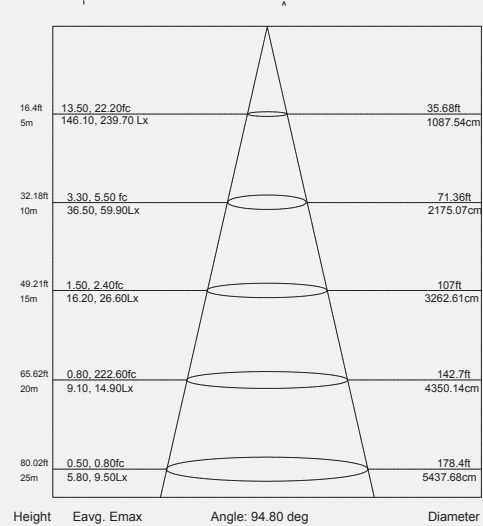

### Ürün Bilgisi

Product Name Ürün Adı	Part Number Parti/Parça Numarası	Materials malzemeler	Mounting montaj	Power Güç	Color Rendering Index(CRI) Renksel geriverim
Street Light Sokak lambası	NSL-257D-280W-6000K NSL-257D-280W-4000K NSL-257D-280W-3000K	Aluminum+PC Alüminyum + Bilgisayar	- Post side mounted column/wall by using special support - Özel destek kullanarak yan monte sütun / duvar	280 Watt 280 Vat	80%
beam angle Hüzme/Demet Açısı	Working temperature Çalışma Isısı	IP rating IP Koruma Derecesi	Lifespan Yaşam Süresi	Warrenty Garanti Süresi	Lumen/Watt Lümen/Vat
80 : 94	-40 +70°	IP65	50,000 Hrs 50,000 Saat	3 years 3 yıl	102.91
Input Voltage Giriş Gerilimi	Power Factor Correction (PFC) güç Faktörü düzeltmesi	LEDs	Flux Akış	color temperature(CCT) renk sıcaklığı	Dimensions Boyutlar
100-240V AC 50-63Hz	>.90	SMD OR COB	28743 Lum	6000/4000/3000	L955 W292 H98

### Fotometrik

Order Code Sipariş Kodu	Color Temperature Renk sıcaklığı	Power Güç	Weight(Kg) Ağırlık(kg)
NSL-257D-280W-6000K	6000k	280	14.8
NSL-257D-280W-4000K	4000K	280	14.8
NSL-257D-280W-3000K	3000K	280	14.8