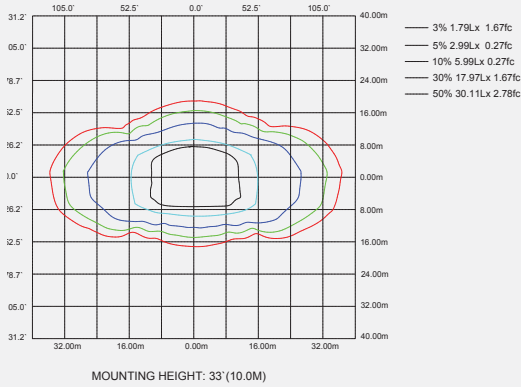

### Ürün Bilgisi

Product Name Ürün Adı	Part Number Parti/Parça Numarası	Materials malzemeler	Mounting montaj	Power Güç	Color Rendering Index(CRI) Renksel geriverim
Street Light Sokak lambası	NSL-257D-280W-6000K NSL-257D-280W-4000K NSL-257D-280W-3000K	Aluminum+PC Alüminyum + Bilgisayar	- Post side mounted column/wall by using special support - Özel destek kullanarak yan monte sütun / duvar	280 Watt 280 Vat	80%
beam angle Hüzme/Demet Açısı	Working temperature Çalışma Isısı	IP rating IP Koruma Derecesi	Lifespan Yaşam Süresi	Warrenty Garanti Süresi	Lumen/Watt Lümen/Vat
80 : 94	-40 +70°	IP65	50,000 Hrs 50,000 Saat	3 years 3 yıl	102.91
Input Voltage Giriş Gerilimi	Power Factor Correction (PFC) güç Faktörü düzeltmesi	LEDs	Flux Akış	color temperature(CCT) renk sıcaklığı	Dimensions Boyutlar
100-240V AC 50-63Hz	>.90	SMD OR COB	28743 Lum	6000/4000/3000	L955 W292 H98

### Fotometrik

Order Code Sipariş Kodu	Color Temperature Renk sıcaklığı	Power Güç	Weight(Kg) Ağırlık(kg)
NSL-257D-280W-6000K	6000k	280	14.8
NSL-257D-280W-4000K	4000K	280	14.8
NSL-257D-280W-3000K	3000K	280	14.8