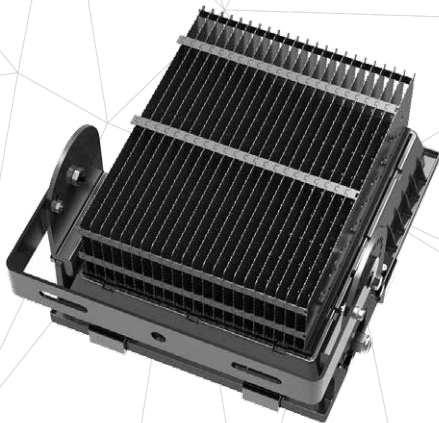

150 w 

FLOOD LIGHT

Taşkın Işık

Product Information

Ürün Bilgisi

Product Name Ürün Adı	Part Number Parti/Parça Numarası	Materials malzemeler	Mounting montaj	Power Güç	Color Rendering Index(CRI) Renksel geriverim
Flood Light Taşkın Işık	NSL-FL150W-XW-T2H-6000K NSL-FL150W-XW-T2H-4000K NSL-FL150W-XW-T2H-3000K	Aluminum+PC Alüminyum + Bilgisayar	- Post side mounted column/wall by using special support - Özel destek kullanarak yan monte sütun / duvar	150 Watt 150 Vat	80%
beam angle Hüzme/Demet Açısı	Working temperature Çalışma Isısı	IP rating IP Koruma Derecesi	Lifespan Yaşam Süresi	Warrenty Garanti Süresi	Lumen/Watt Lümen/Vat
100 °	-40 +70°	IP65	50,000 Hrs 50,000 Saat	Long Period uzun dönem	104.7
Input Voltage Giriş Gerilimi	Power Factor Correction (PFC) güç Faktörü düzeltmesi	LEDs	Flux Akış	CCT renk sıcaklığı	Dimensions Boyutlar
100-240V AC 50-63Hz	>.90	SMD OR COB	14763 Lum	6000/4000/3000	L364.5 W298.2 H187.73

Photometric

Fotometrik

Order Code
Sipariş Kodu

Color Temperature
Renk sıcaklığı

Power
Güç

Size(cm)
Boyut(cm)

NSL-FL150W-XW-T2H-6000K

6000k

150

L364.5 W298.2 H187.73