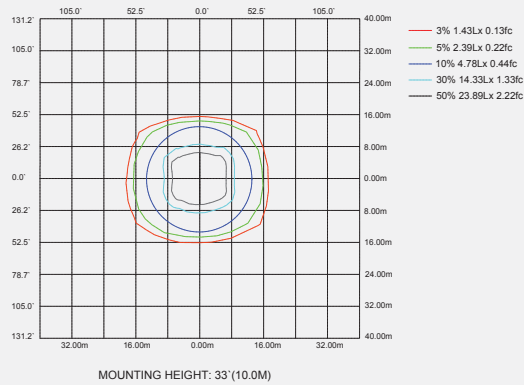

150 w 

FLOOD LIGHT

Taşkın Işık

Product Information

Ürün Bilgisi

Product Name Ürün Adı	Part Number Parti/Parça Numarası	Materials malzemeler	Mounting montaj	Power Güç	Color Rendering Index(CRI) Renksel geriverim
Flood Light Taşkın Işık	NSL-FL150W-XW-T2H-6000K NSL-FL150W-XW-T2H-4000K NSL-FL150W-XW-T2H-3000K	Aluminum+PC Alüminyum + Bilgisayar	- Post side mounted column/wall by using special support - Özel destek kullanarak yan monte sütun / duvar	150 Watt 150 Vat	80%
beam angle Hüzme/Demet Açısı	Working temperature Çalışma Isısı	IP rating IP Koruma Derecesi	Lifespan Yaşam Süresi	Warrenty Garanti Süresi	Lumen/Watt Lümen/Vat
100 °	-40 +70°	IP65	50,000 Hrs 50,000 Saat	Long Period uzun dönem	104.7
Input Voltage Giriş Gerilimi	Power Factor Correction (PFC) güç Faktörü düzeltmesi	LEDs	Flux Akış	CCT renk sıcaklığı	Dimensions Boyutlar
100-240V AC 50-63Hz	>.90	SMD OR COB	14763 Lum	6000/4000/3000	L364.5 W298.2 H187.73

Photometric

Fotometrik

Order Code
Sipariş Kodu

Color Temperature
Renk sıcaklığı

Power
Güç

Size(cm)
Boyut(cm)

NSL-FL150W-XW-T2H-6000K

6000k

150

L364.5 W298.2 H187.73

NSL-FL150W-XW-T2H-4000K

4000K

150

L364.5 W298.2 H187.73

NSL-FL150W-XW-T2H-3000K

3000K

150

L364.5 W298.2 H187.73