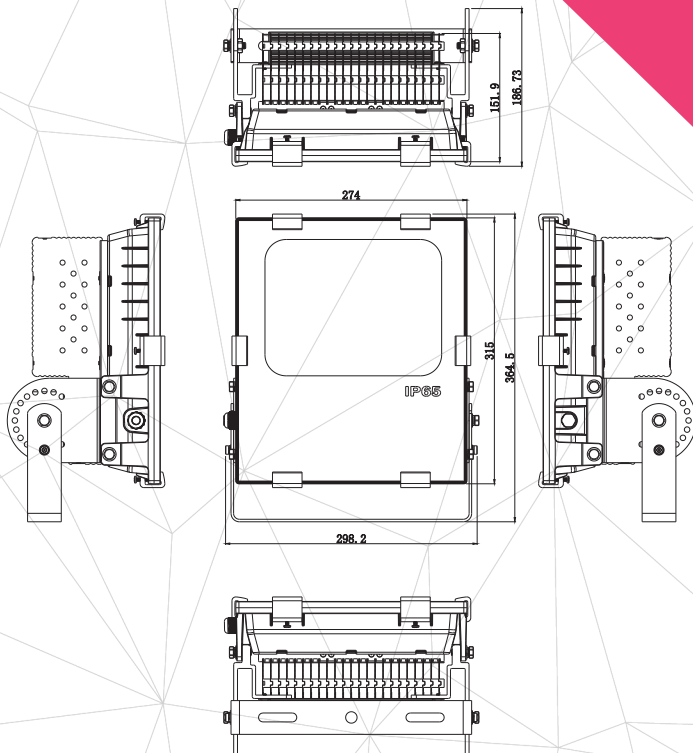

150 w 

FLOOD LIGHT

Taşkın Işık

Product Information

Ürün Bilgisi

Product Name Ürün Adı	Part Number Parti/Parça Numarası	Materials malzemeler	Mounting montaj	Power Güç	Color Rendering Index(CRI) Renksel geriverim
Flood Light Taşkın Işık	NSL-FL150W-XW-T2H-6000K NSL-FL150W-XW-T2H-4000K NSL-FL150W-XW-T2H-3000K	Aluminum+PC Alüminyum + Bilgisayar	- Post side mounted column/wall by using special support - Özel destek kullanarak yan monte sütun / duvar	150 Watt 150 Vat	80%
beam angle Hüzme/Demet Açısı	Working temperature Çalışma Isısı	IP rating IP Koruma Derecesi	Lifespan Yaşam Süresi	Warrenty Garanti Süresi	Lumen/Watt Lümen/Vat
100 °	-40 +70°	IP65	50,000 Hrs 50,000 Saat	Long Period uzun dönem	104.7
Input Voltage Giriş Gerilimi	Power Factor Correction (PFC) güç Faktörü düzeltmesi	LEDs	Flux Akış	CCT renk sıcaklığı	Dimensions Boyutlar
100-240V AC 50-63Hz	>.90	SMD OR COB	14763 Lum	6000/4000/3000	L364.5 W298.2 H187.73

Photometric

Fotometrik

Order Code
Sipariş Kodu

Color Temperature
Renk sıcaklığı

Power
Güç

Size(cm)
Boyut(cm)

NSL-FL150W-XW-T2H-6000K

6000k

150

L364.5 W298.2 H187.73

NSL-FL150W-XW-T2H-4000K

4000K

150

L364.5 W298.2 H187.73

NSL-FL150W-XW-T2H-3000K

3000K

150

L364.5 W298.2 H187.73