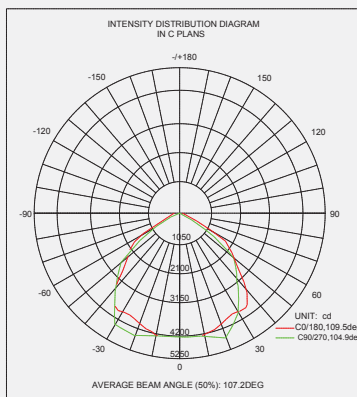

150 w 

FLOOD LIGHT

Taşkın Işık

Product Information

Ürün Bilgisi

Product Name Ürün Adı	Part Number Parti/Parça Numarası	Materials malzemeler	Mounting montaj	Power Güç	Color Rendering Index(CRI) Renksel geriverim
Flood Light Taşkın Işık	NSL-FL150W-XW-T2H-6000K NSL-FL150W-XW-T2H-4000K NSL-FL150W-XW-T2H-3000K	Aluminum+PC Alüminyum + Bilgisayar	- Post side mounted column/wall by using special support - Özel destek kullanarak yan monte sütun / duvar	150 Watt 150 Vat	80%
beam angle Hüzme/Demet Açısı	Working temperature Çalışma Isısı	IP rating IP Koruma Derecesi	Lifespan Yaşam Süresi	Warrenty Garanti Süresi	Lumen/Watt Lümen/Vat
100 °	-40 +70°	IP65	50,000 Hrs 50,000 Saat	Long Period uzun dönem	104.7
Input Voltage Giriş Gerilimi	Power Factor Correction (PFC) güç Faktörü düzeltmesi	LEDs	Flux Akış	CCT renk sıcaklığı	Dimensions Boyutlar
100-240V AC 50-63Hz	>.90	SMD OR COB	14763 Lum	6000/4000/3000	L364.5 W298.2 H187.73

Photometric

Fotometrik

Order Code
Sipariş Kodu

Color Temperature
Renk sıcaklığı

Power
Güç

Size(cm)
Boyut(cm)

NSL-FL150W-XW-T2H-6000K

6000k

150

L364.5 W298.2 H187.73

NSL-FL150W-XW-T2H-4000K

4000K

150

L364.5 W298.2 H187.73

NSL-FL150W-XW-T2H-3000K

3000K

150

L364.5 W298.2 H187.73