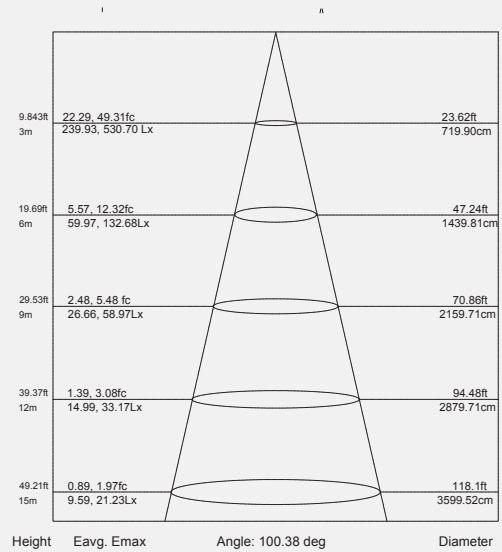

150 w 

FLOOD LIGHT

Taşkın Işık

Product Information

Ürün Bilgisi

Product Name Ürün Adı	Part Number Parti/Parça Numarası	Materials malzemeler	Mounting montaj	Power Güç	Color Rendering Index(CRI) Renksel geriverim
Flood Light Taşkın Işık	NSL-FL150W-XW-T2H-6000K NSL-FL150W-XW-T2H-4000K NSL-FL150W-XW-T2H-3000K	Aluminum+PC Alüminyum + Bilgisayar	- Post side mounted column/wall by using special support - Özel destek kullanarak yan monte sütun / duvar	150 Watt 150 Vat	80%
beam angle Hüzme/Demet Açısı	Working temperature Çalışma Isısı	IP rating IP Koruma Derecesi	Lifespan Yaşam Süresi	Warrenty Garanti Süresi	Lumen/Watt Lümen/Vat
100 °	-40 +70°	IP65	50,000 Hrs 50,000 Saat	Long Period uzun dönem	104.7
Input Voltage Giriş Gerilimi	Power Factor Correction (PFC) güç Faktörü düzeltmesi	LEDs	Flux Akış	CCT renk sıcaklığı	Dimensions Boyutlar
100-240V AC 50-63Hz	>.90	SMD OR COB	14763 Lum	6000/4000/3000	L364.5 W298.2 H187.73

Photometric

Fotometrik

Order Code
Sipariş Kodu

Color Temperature
Renk sıcaklığı

Power
Güç

Size(cm)
Boyut(cm)

NSL-FL150W-XW-T2H-6000K

6000k

150

L364.5 W298.2 H187.73

NSL-FL150W-XW-T2H-4000K

4000K

150

L364.5 W298.2 H187.73

NSL-FL150W-XW-T2H-3000K

3000K

150

L364.5 W298.2 H187.73