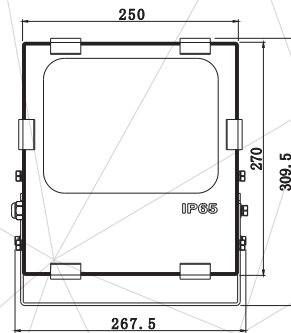

100 w 

FLOOD LIGHT

Taşkın Işık

Product Information

Ürün Bilgisi

Product Name Ürün Adı	Part Number Parti/Parça Numarası	Materials malzemeler	Mounting montaj	Power Güç	Color Rendering Index(CRI) Renksel geriverim
Flood Light Taşkın Işık	NSL-FL100W-XW-T2H-6000K NSL-FL100W-XW-T2H-4000K NSL-FL100W-XW-T2H-3000K	Aluminum+PC Alüminyum + Bilgisayar	- Post side mounted column/wall by using special support - Özel destek kullanarak yan monte sütun / duvar	100 Watt 100 Vat	80%
beam angle Hüzme/Demet Açısı	Working temperature Çalışma Isısı	IP rating IP Koruma Derecesi	Lifespan Yaşam Süresi	Warrenty Garanti Süresi	Lumen/Watt Lümen/Vat
100 °	-40 +70°	IP65	50,000 Hrs 50,000 Saat	Long Period uzun dönem	87.72
Input Voltage Giriş Gerilimi	Power Factor Correction (PFC) güç Faktörü düzeltmesi	LEDs	Flux Akış	CCT renk sıcaklığı	Dimensions Boyutlar
100-240V AC 50-63Hz	>.90	SMD OR COB	9987 Lum	6000/4000/3000	L309.5 W267.5 H182.23

Photometric

Fotometrik

Order Code
Sipariş Kodu

Color Temperature
Renk sıcaklığı

Power
Güç

Size(cm)
Boyut(cm)

NSL-FL100W-XW-T2H-6000K

6000k

100

L309.5 W267.5 H182.23

NSL-FL100W-XW-T2H-4000K

4000K

100

L309.5 W267.5 H182.23

NSL-FL100W-XW-T2H-3000K

3000K

100

L309.5 W267.5 H182.23