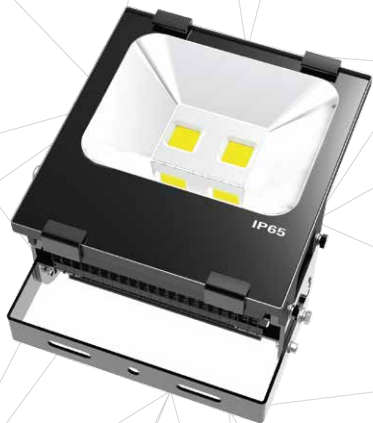

100 w 

FLOOD LIGHT

Taşkın Işık

Product Information

Ürün Bilgisi

Product Name Ürün Adı	Part Number Parti/Parça Numarası	Materials malzemeler	Mounting montaj	Power Güç	Color Rendering Index(CRI) Renksel geriverim
Flood Light Taşkın Işık	NSL-FL100W-XW-T2H-6000K NSL-FL100W-XW-T2H-4000K NSL-FL100W-XW-T2H-3000K	Aluminum+PC Alüminyum + Bilgisayar	- Post side mounted column/wall by using special support - Özel destek kullanarak yan monte sütun / duvar	100 Watt 100 Vat	80%
beam angle Hüzme/Demet Açısı	Working temperature Çalışma Isısı	IP rating IP Koruma Derecesi	Lifespan Yaşam Süresi	Warrenty Garanti Süresi	Lumen/Watt Lümen/Vat
100 °	-40 +70°	IP65	50,000 Hrs 50,000 Saat	Long Period uzun dönem	87.72
Input Voltage Giriş Gerilimi	Power Factor Correction (PFC) güç Faktörü düzeltmesi	LEDs	Flux Akış	CCT renk sıcaklığı	Dimensions Boyutlar
100-240V AC 50-63Hz	>.90	SMD OR COB	9987 Lum	6000/4000/3000	L309.5 W267.5 H182.23

Photometric

Fotometrik

Order Code
Sipariş Kodu

Color Temperature
Renk sıcaklığı

Power
Güç

Size(cm)
Boyut(cm)

NSL-FL100W-XW-T2H-6000K

6000k

100

L309.5 W267.5 H182.23

NSL-FL100W-XW-T2H-4000K

4000K

100

L309.5 W267.5 H182.23

NSL-FL100W-XW-T2H-3000K

3000K