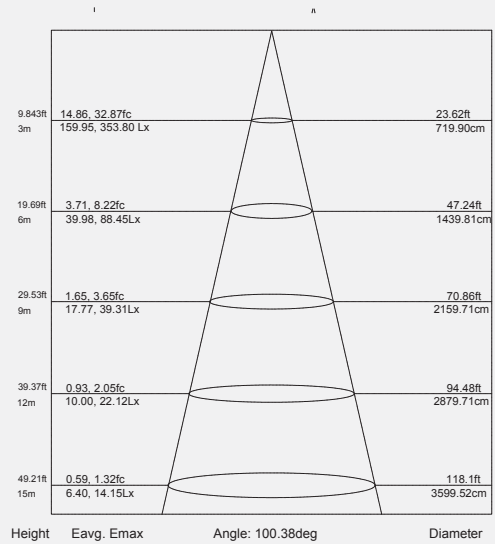

100 w 

FLOOD LIGHT

Taşkın Işık

Product Information

Ürün Bilgisi

Product Name Ürün Adı	Part Number Parti/Parça Numarası	Materials malzemeler	Mounting montaj	Power Güç	Color Rendering Index(CRI) Renksel geriverim
Flood Light Taşkın Işık	NSL-FL100W-XW-T2H-6000K NSL-FL100W-XW-T2H-4000K NSL-FL100W-XW-T2H-3000K	Aluminum+PC Alüminyum + Bilgisayar	- Post side mounted column/wall by using special support - Özel destek kullanarak yan monte sütun / duvar	100 Watt 100 Vat	80%
beam angle Hüzme/Demet Açısı	Working temperature Çalışma Isısı	IP rating IP Koruma Derecesi	Lifespan Yaşam Süresi	Warrenty Garanti Süresi	Lumen/Watt Lümen/Vat
100 °	-40 +70°	IP65	50,000 Hrs 50,000 Saat	Long Period uzun dönem	87.72
Input Voltage Giriş Gerilimi	Power Factor Correction (PFC) güç Faktörü düzeltmesi	LEDs	Flux Akış	CCT renk sıcaklığı	Dimensions Boyutlar
100-240V AC 50-63Hz	>.90	SMD OR COB	9987 Lum	6000/4000/3000	L309.5 W267.5 H182.23

Photometric

Fotometrik

Order Code
Sipariş Kodu

Color Temperature
Renk sıcaklığı

Power
Güç

Size(cm)
Boyut(cm)

NSL-FL100W-XW-T2H-6000K

6000k

100

L309.5 W267.5 H182.23

NSL-FL100W-XW-T2H-4000K

4000K

100

L309.5 W267.5 H182.23

NSL-FL100W-XW-T2H-3000K

3000K

100

L309.5 W267.5 H182.23