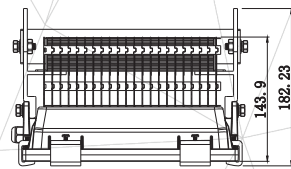

100 w 

FLOOD LIGHT

Taşkın Işık

Product Information

Ürün Bilgisi

Product Name Ürün Adı	Part Number Parti/Parça Numarası	Materials malzemeler	Mounting montaj	Power Güç	Color Rendering Index(CRI) Renksel geriverim
Flood Light Taşkın Işık	NSL-FL100W-XW-T2H-6000K NSL-FL100W-XW-T2H-4000K NSL-FL100W-XW-T2H-3000K	Aluminum+PC Alüminyum + Bilgisayar	- Post side mounted column/wall by using special support - Özel destek kullanarak yan monte sütun / duvar	100 Watt 100 Vat	80%
beam angle Hüzme/Demet Açısı	Working temperature Çalışma Isısı	IP rating IP Koruma Derecesi	Lifespan Yaşam Süresi	Warrenty Garanti Süresi	Lumen/Watt Lümen/Vat
100 °	-40 +70°	IP65	50,000 Hrs 50,000 Saat	Long Period uzun dönem	87.72
Input Voltage Giriş Gerilimi	Power Factor Correction (PFC) güç Faktörü düzeltmesi	LEDs	Flux Akış	CCT renk sıcaklığı	Dimensions Boyutlar
100-240V AC 50-63Hz	>.90	SMD OR COB	9987 Lum	6000/4000/3000	L309.5 W267.5 H182.23

Photometric

Fotometrik

Order Code
Sipariş Kodu

Color Temperature
Renk sıcaklığı

Power
Güç

Size(cm)
Boyut(cm)

NSL-FL100W-XW-T2H-6000K

6000k

100

L309.5 W267.5 H182.23