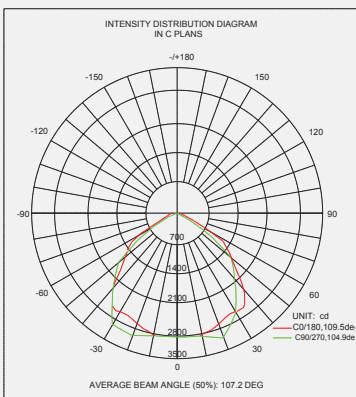

100 w 

FLOOD LIGHT

Taşkın Işık

Product Information

Ürün Bilgisi

Product Name Ürün Adı	Part Number Parti/Parça Numarası	Materials malzemeler	Mounting montaj	Power Güç	Color Rendering Index(CRI) Renksel geriverim
Flood Light Taşkın Işık	NSL-FL100W-XW-T2H-6000K NSL-FL100W-XW-T2H-4000K NSL-FL100W-XW-T2H-3000K	Aluminum+PC Alüminyum + Bilgisayar	- Post side mounted column/wall by using special support - Özel destek kullanarak yan monte sütun / duvar	100 Watt 100 Vat	80%
beam angle Hüzme/Demet Açısı	Working temperature Çalışma Isısı	IP rating IP Koruma Derecesi	Lifespan Yaşam Süresi	Warrenty Garanti Süresi	Lumen/Watt Lümen/Vat
100 °	-40 +70°	IP65	50,000 Hrs 50,000 Saat	Long Period uzun dönem	87.72
Input Voltage Giriş Gerilimi	Power Factor Correction (PFC) güç Faktörü düzeltmesi	LEDs	Flux Akış	CCT renk sıcaklığı	Dimensions Boyutlar
100-240V AC 50-63Hz	>.90	SMD OR COB	9987 Lum	6000/4000/3000	L309.5 W267.5 H182.23

Photometric

Fotometrik

Order Code
Sipariş Kodu

Color Temperature
Renk sıcaklığı

Power
Güç

Size(cm)
Boyut(cm)

NSL-FL100W-XW-T2H-6000K

6000k

100

L309.5 W267.5 H182.23

NSL-FL100W-XW-T2H-4000K

4000K

100

L309.5 W267.5 H182.23

NSL-FL100W-XW-T2H-3000K

3000K

100

L309.5 W267.5 H182.23