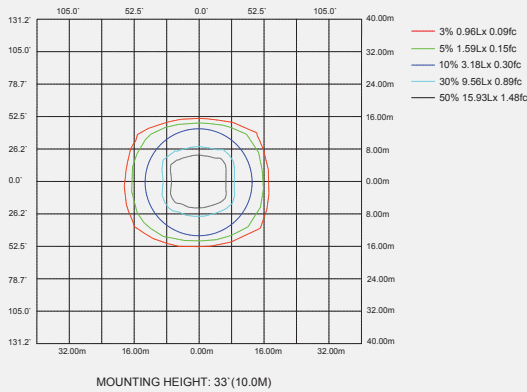

100 w 

FLOOD LIGHT

Taşkın Işık

Product Information

Ürün Bilgisi

Product Name Ürün Adı	Part Number Parti/Parça Numarası	Materials malzemeler	Mounting montaj	Power Güç	Color Rendering Index(CRI) Renksel geriverim
Flood Light Taşkın Işık	NSL-FL100W-XW-T2H-6000K NSL-FL100W-XW-T2H-4000K NSL-FL100W-XW-T2H-3000K	Aluminum+PC Alüminyum + Bilgisayar	- Post side mounted column/wall by using special support - Özel destek kullanarak yan monte sütun / duvar	100 Watt 100 Vat	80%
beam angle Hüzme/Demet Açısı	Working temperature Çalışma Isısı	IP rating IP Koruma Derecesi	Lifespan Yaşam Süresi	Warrenty Garanti Süresi	Lumen/Watt Lümen/Vat
100 °	-40 +70°	IP65	50,000 Hrs 50,000 Saat	Long Period uzun dönem	87.72
Input Voltage Giriş Gerilimi	Power Factor Correction (PFC) güç Faktörü düzeltmesi	LEDs	Flux Akış	CCT renk sıcaklığı	Dimensions Boyutlar
100-240V AC 50-63Hz	>.90	SMD OR COB	9987 Lum	6000/4000/3000	L309.5 W267.5 H182.23

Photometric

Fotometrik

Order Code
Sipariş Kodu

Color Temperature
Renk sıcaklığı

Power
Güç

Size(cm)
Boyut(cm)

NSL-FL100W-XW-T2H-6000K

6000k

100

L309.5 W267.5 H182.23

NSL-FL100W-XW-T2H-4000K

4000K

100

L309.5 W267.5 H182.23

NSL-FL100W-XW-T2H-3000K

3000K

100

L309.5 W267.5 H182.23